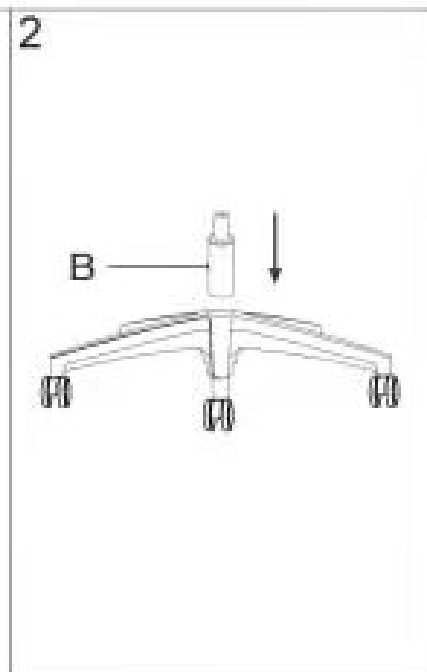

# ИНСТРУКЦИЯ ЗА МОНТАЖ НА ОФИС СТОЛ CARMEN 7565

A		x1	I		M6x20	x4
B		x1	J		M6x30	x6
C		x5	K		M6	x10
D		x1	L		M5	x1
E		x1	M		M8x40	x3
F		x2				
G		x1				

Максимално натоварване: 100 кг.