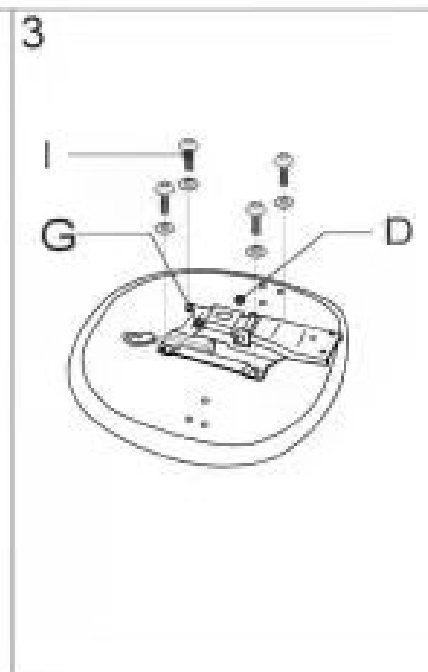

# ИНСТРУКЦИЯ ЗА МОНТАЖ НА ОФИС СТОЛ CARMEN 7565

A		x1	I		M6x20	x4
B		x1	J		M6x30	x6
C		x5	K		M6	x10
D		x1	L		M5	x1
E		x1	M		M8x40	x3
F		x2				
G		x1				

Максимално натоварване: 100 кг.