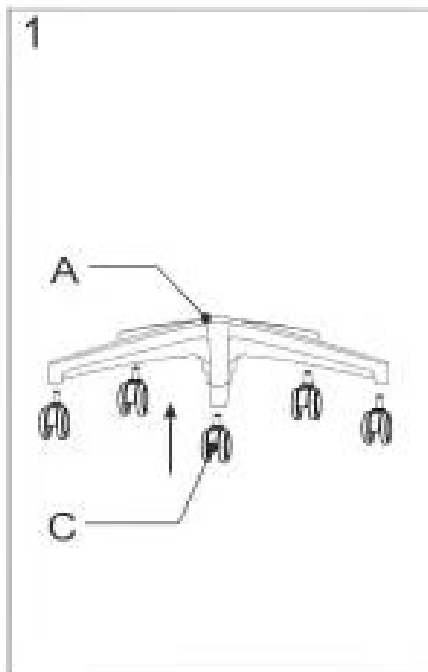

# ИНСТРУКЦИЯ ЗА МОНТАЖ НА ОФИС СТОЛ CARMEN 7565

A		x1	I		M6x20	x4
B		x1	J		M6x30	x6
C		x5	K		M6	x10
D		x1	L		M5	x1
E		x1	M		M8x40	x3
F		x2				
G		x1				

Максимално натоварване: 100 кг.