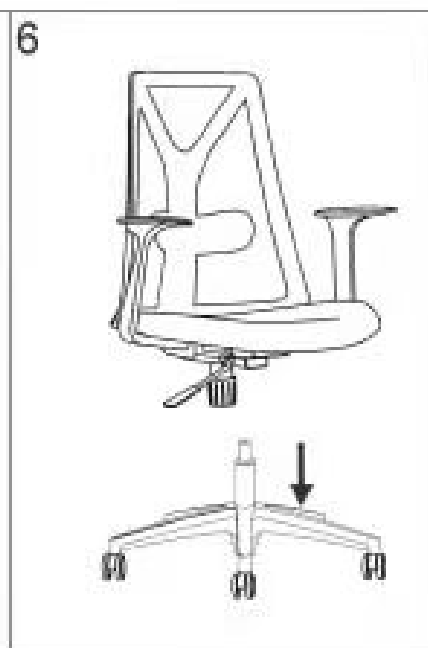

# ИНСТРУКЦИЯ ЗА МОНТАЖ НА ОФИС СТОЛ CARMEN 7565

A		x1	I		M6x20	x4
B		x1	J		M6x30	x6
C		x5	K		M6	x10
D		x1	L		M5	x1
E		x1	M		M8x40	x3
F		x2				
G		x1				

Максимално натоварване: 100 кг.