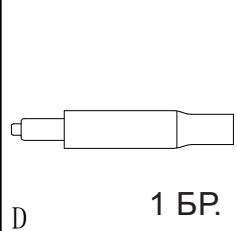

ИНСТРУКЦИЯ ЗА МОНТАЖ НА ОФИС СТОЛ CARMEN 7571

1 БР.

2 БР.

2 БР.

1 БР.

5 БР.

1 БР.

1 БР.

M8*20
3 БР.

M6*40
6 БР.

M6*10*2.0
4 БР.

M8X13X2.0
3 БР.

M8X13X2.0
3 БР.

Вносител: Биттел ЕООД
гр. Пловдив, Тракия
ул. Нестор Абаджиев 13
ЕИК: 115163890
Тел: +359 32 27 00 27
www.bittel.bg

СТЪПКА 1

Carmen