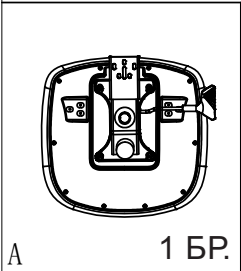

ИНСТРУКЦИЯ ЗА МОНТАЖ НА ОФИС СТОЛ CARMEN 7571

1 БР.

2 БР.

2 БР.

1 БР.

5 БР.

1 БР.

1 БР.

M8*20
3 БР.

M6*40
6 БР.

M6*10*2.0
4 БР.

M8X13X2.0
3 БР.

M8X13X2.0
3 БР.

Вносител: Биттел ЕООД
гр. Пловдив, Тракия
ул. Нестор Абаджиев 13
ЕИК: 115163890
Тел: +359 32 27 00 27
www.bittel.bg

СТЪПКА 1

Carmen

СТЪПКА 2

СТЪПКА 3

СТЪПКА 4

СТЪПКА 5

Максимално натоварване: 120 кг.