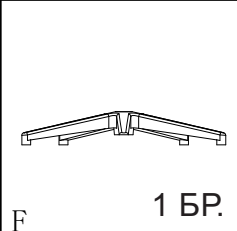

ИНСТРУКЦИЯ ЗА МОНТАЖ НА ОФИС СТОЛ CARMEN 7571

1 БР.

2 БР.

2 БР.

1 БР.

5 БР.

1 БР.

1 БР.

M8*20
3 БР.

M6*40
6 БР.

M6*10*2.0
4 БР.

M8X13X2.0
3 БР.

M8X13X2.0
3 БР.

Вносител: Биттел ЕООД
гр. Пловдив, Тракия
ул. Нестор Абаджиев 13
ЕИК: 115163890
Тел: +359 32 27 00 27
www.bittel.bg

СТЪПКА 1

Carmen

СТЪПКА 2

СТЪПКА 3

СТЪПКА 4

СТЪПКА 5

Максимално натоварване: 120 кг.