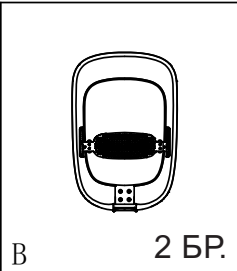

ИНСТРУКЦИЯ ЗА МОНТАЖ НА ОФИС СТОЛ CARMEN 7571

1 БР.

2 БР.

2 БР.

1 БР.

5 БР.

1 БР.

1 БР.

M8*20
3 БР.

M6*40
6 БР.

M6*10*2.0
4 БР.

M8X13X2.0
3 БР.

M8X13X2.0
3 БР.

Вносител: Биттел ЕООД
гр. Пловдив, Тракия
ул. Нестор Абаджиев 13
ЕИК: 115163890
Тел: +359 32 27 00 27
www.bittel.bg

СТЪПКА 1

Carmen

СТЪПКА 2

СТЪПКА 3

СТЪПКА 4

СТЪПКА 5

Максимално натоварване: 120 кг.