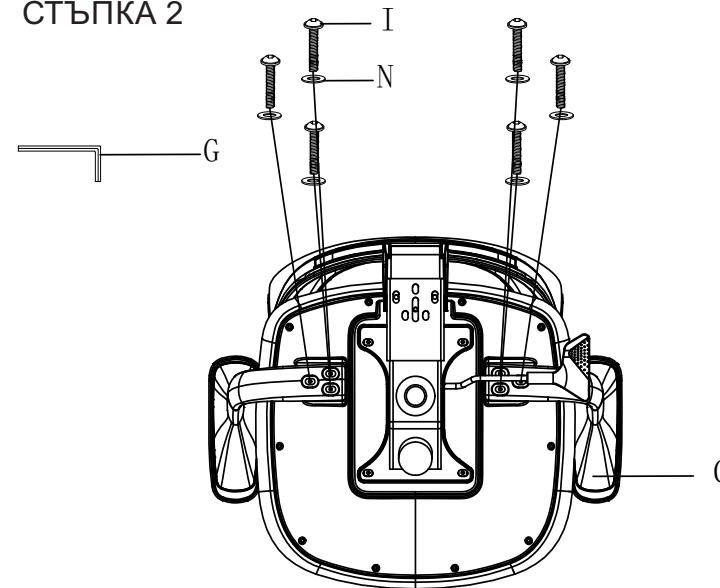

M8*20
3 БР.

M6*40
6 БР.

M6*10*2.0
4 БР.

M8X13X2.0
3 БР.

M8X13X2.0
3 БР.

Вносител: Биттел ЕООД
гр. Пловдив, Тракия
ул. Нестор Абаджиев 13
ЕИК: 115163890
Тел: +359 32 27 00 27
www.bittel.bg

СТЪПКА 1

Carmen

СТЪПКА 2

СТЪПКА 3

СТЪПКА 4

СТЪПКА 5

Максимално натоварване: 120 кг.