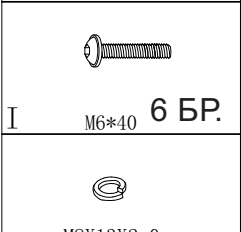

ИНСТРУКЦИЯ ЗА МОНТАЖ НА ОФИС СТОЛ CARMEN 7571

1 БР.

2 БР.

2 БР.

1 БР.

5 БР.

1 БР.

1 БР.

M8*20
3 БР.

M6*40
6 БР.

M6*10*2.0
4 БР.

M8X13X2.0
3 БР.

M8X13X2.0
3 БР.

Вносител: Биттел ЕООД
гр. Пловдив, Тракия
ул. Нестор Абаджиев 13
ЕИК: 115163890
Тел: +359 32 27 00 27
www.bittel.bg

СТЪПКА 1

Carmen

СТЪПКА 2

СТЪПКА 3

СТЪПКА 4

СТЪПКА 5

Максимално натоварване: 120 кг.