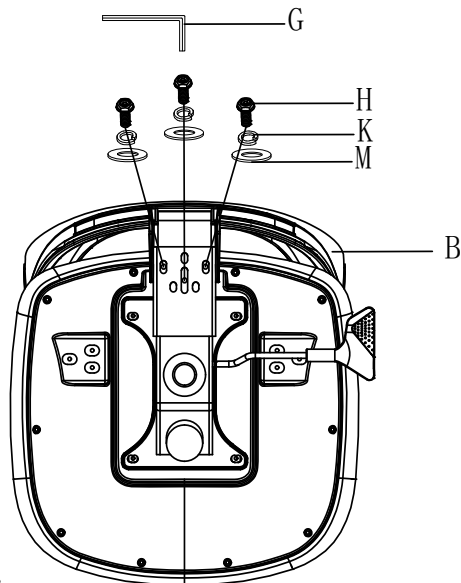

M8*20
3 БР.

M6*40
6 БР.

M6*10*2.0
4 БР.

M8X13X2.0
3 БР.

M8X13X2.0
3 БР.

Вносител: Биттел ЕООД
гр. Пловдив, Тракия
ул. Нестор Абаджиев 13
ЕИК: 115163890
Тел: +359 32 27 00 27
www.bittel.bg

СТЪПКА 1

Carmen

СТЪПКА 2

СТЪПКА 3

СТЪПКА 4

СТЪПКА 5

Максимално натоварване: 120 кг.