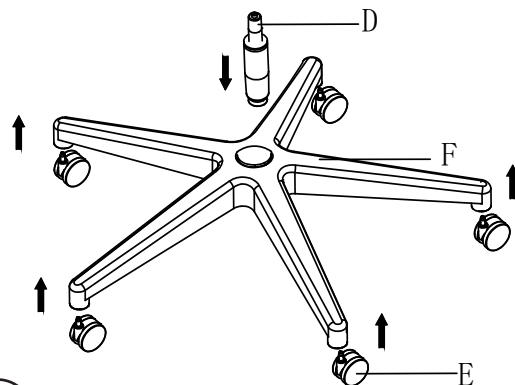

ИНСТРУКЦИЯ ЗА МОНТАЖ НА ОФИС СТОЛ CARMEN 7571

1 БР.

2 БР.

2 БР.

1 БР.

5 БР.

1 БР.

1 БР.

M8*20
3 БР.

M6*40
6 БР.

M6*10*2.0
4 БР.

M8X13X2.0
3 БР.

M8X13X2.0
3 БР.

Вносител: Биттел ЕООД
гр. Пловдив, Тракия
ул. Нестор Абаджиев 13
ЕИК: 115163890
Тел: +359 32 27 00 27
www.bittel.bg

СТЪПКА 1

Carmen

СТЪПКА 2

СТЪПКА 3

СТЪПКА 4

СТЪПКА 5

Максимално натоварване: 120 кг.