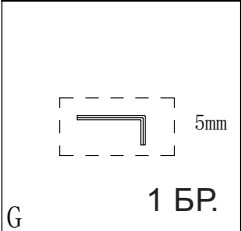

ИНСТРУКЦИЯ ЗА МОНТАЖ НА ОФИС СТОЛ CARMEN 7571

1 БР.

2 БР.

2 БР.

1 БР.

5 БР.

1 БР.

1 БР.

M8*20
3 БР.

M6*40
6 БР.

M6*10*2.0
4 БР.

M8X13X2.0
3 БР.

M8X13X2.0
3 БР.

Вносител: Биттел ЕООД
гр. Пловдив, Тракия
ул. Нестор Абаджиев 13
ЕИК: 115163890
Тел: +359 32 27 00 27
www.bittel.bg

СТЪПКА 1

Carmen

СТЪПКА 2

СТЪПКА 3

СТЪПКА 4

СТЪПКА 5

Максимално натоварване: 120 кг.