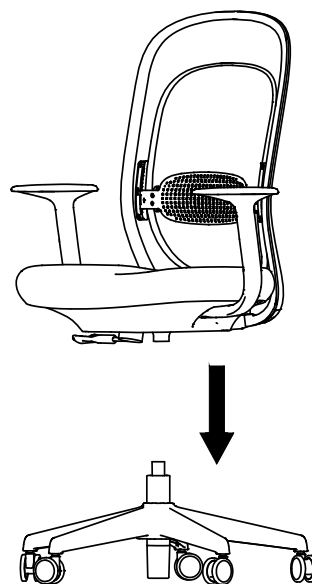

ИНСТРУКЦИЯ ЗА МОНТАЖ НА ОФИС СТОЛ CARMEN 7571

1 БР.

2 БР.

2 БР.

1 БР.

5 БР.

1 БР.

1 БР.

M8*20
3 БР.

M6*40
6 БР.

M6*10*2.0
4 БР.

M8X13X2.0
3 БР.

M8X13X2.0
3 БР.

Вносител: Биттел ЕООД
гр. Пловдив, Тракия
ул. Нестор Абаджиев 13
ЕИК: 115163890
Тел: +359 32 27 00 27
www.bittel.bg

СТЪПКА 1

Carmen

СТЪПКА 2

СТЪПКА 3

СТЪПКА 4

СТЪПКА 5

Максимално натоварване: 120 кг.