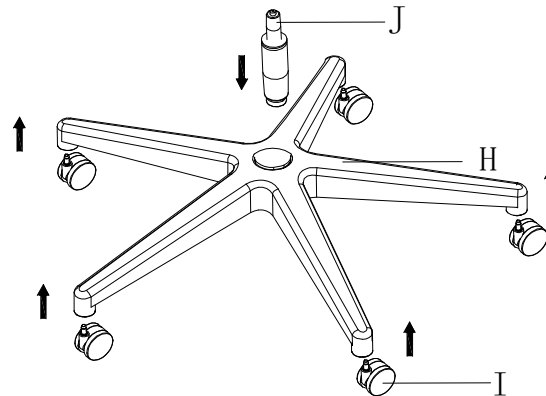

ИНСТРУКЦИЯ ЗА МОНТАЖ НА ОФИС СТОЛ CARMEN 7575

A 1 БР.

G 2 БР.

B 1 БР.

H 1 БР.

C M8X20 3 БР.

I 5 БР.

D M8X13X2.0 3 БР.

J 1 БР.

E M8X20X2.0 3 БР.

K M6X40 6 БР.

F 5mm 1 БР.

L M6X16X2.0 6 БР.

СТЪПКА 1

Carmen

СТЪПКА 2

Максимално натоварване: 120 кг.

СТЪПКА 3

СТЪПКА 4

Вносител: Биттел ЕООД
 гр. Пловдив, Тракия
 ул. Нестор Абаджиев 13
 ЕИК: 115163890
 Тел: +359 32 27 00 27
www.bittel.bg