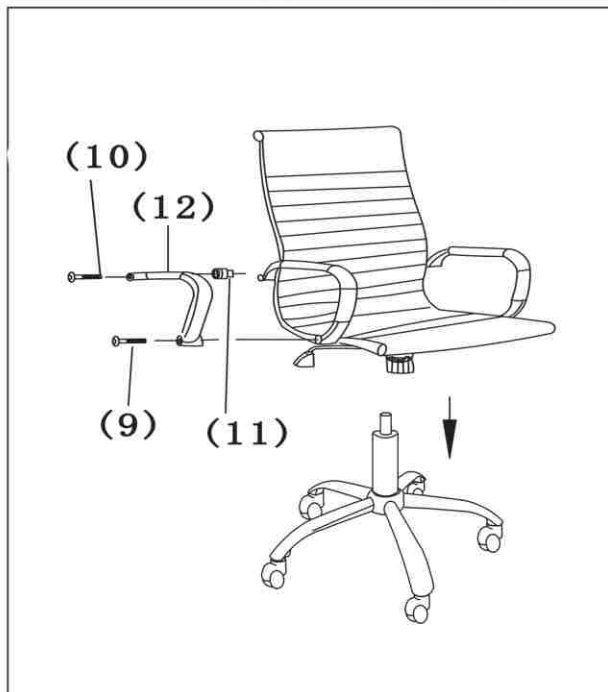

Инструкция за монтаж на офис стол CARMEN 7701

Максимално натоварване: 100 кг

(1) *1 	(7) *1 
(2) *1 	(8) *4  M8*16
(3) *1 	(9) *2  M8*50 (10) *2  M8*60
(4) *1 	(11) *2 
(5) *5 	(12) *2 
(6) *4  M8*16	

Вносител: Биттел ЕООД
гр. Пловдив, Тракия
ул. Нестор Абаджиев 13
БУЛСТАТ: 115163890
Тел: +359 32 27 00 27
www.bittel.bg