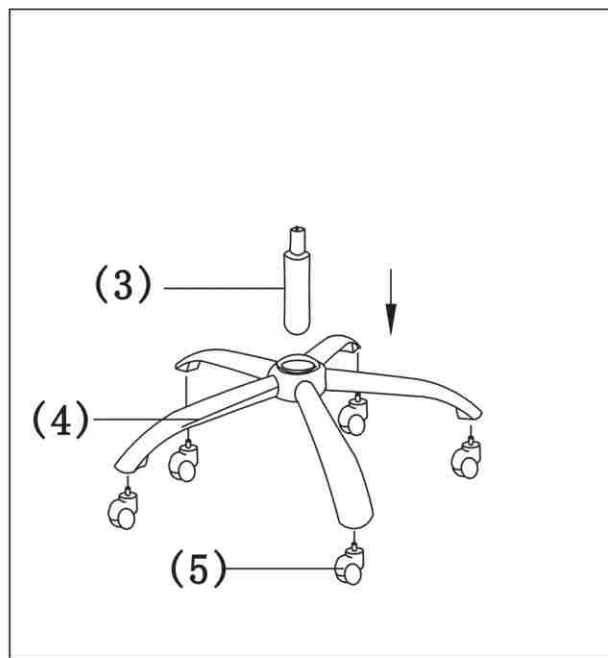

Инструкция за монтаж на офис стол CARMEN 7701

Максимално натоварване: 100 кг

(1) *1 	(7) *1 
(2) *1 	(8) *4  M8*16
(3) *1 	(9) *2  M8*50 (10) *2  M8*60
(4) *1 	(11) *2 
(5) *5 	(12) *2 
(6) *4  M8*16	

Вносител: Биттел ЕООД
гр. Пловдив, Тракия
ул. Нестор Абаджиев 13
БУЛСТАТ: 115163890
Тел: +359 32 27 00 27
www.bittel.bg