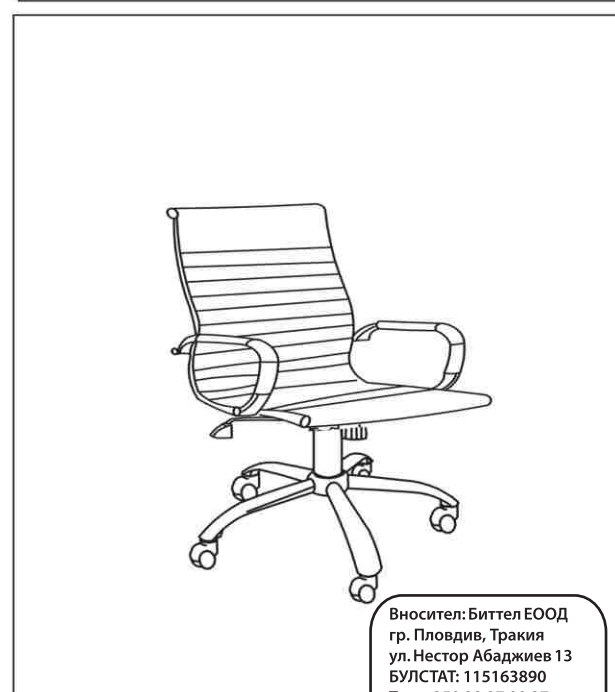

Инструкция за монтаж на офис стол CARMEN 7701

Максимално натоварване: 100 кг

(1) *1 	(7) *1 
(2) *1 	(8) *4  M8*16
(3) *1 	(9) *2  M8*50 (10) *2  M8*60
(4) *1 	(11) *2 
(5) *5 	(12) *2 
(6) *4  M8*16	

Вносител: Биттел ЕООД
гр. Пловдив, Тракия
ул. Нестор Абаджиев 13
БУЛСТАТ: 115163890
Тел: +359 32 27 00 27
www.bittel.bg