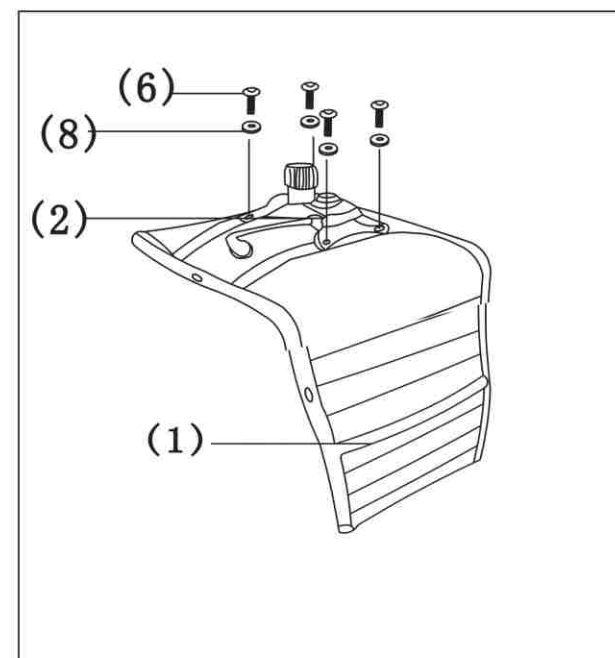

Инструкция за монтаж на офис стол CARMEN 7701

Максимално натоварване: 100 кг

(1) *1 	(7) *1 
(2) *1 	(8) *4  M8*16
(3) *1 	(9) *2  M8*50 (10) *2  M8*60
(4) *1 	(11) *2 
(5) *5 	(12) *2 
(6) *4  M8*16	

Вносител: Биттел ЕООД
гр. Пловдив, Тракия
ул. Нестор Абаджиев 13
БУЛСТАТ: 115163890
Тел: +359 32 27 00 27
www.bittel.bg