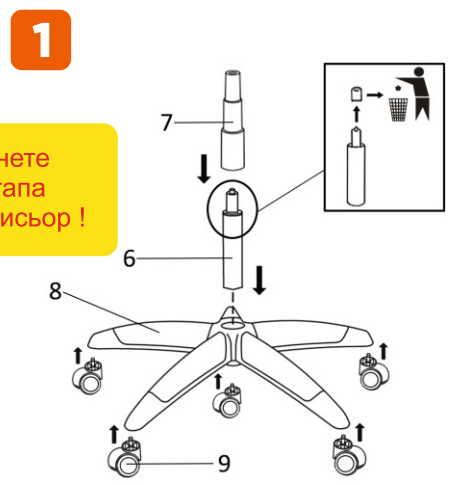

ИНСТРУКЦИЯ ЗА МОНТАЖ НА ОФИС СТОЛ CARMEN RUNNER

vers.12.21

Carmen

Максимално натоварване: 120 кг.

Моля, премахнете
предпазна а тапа
на газовия амортисьор !

Стъпка 1
↓
Стъпка 2

Carmen

Вносител: Биттел ЕООД
 гр. Пловдив, Тракия
 ул. Нестор Абаджиев 13
 ЕИК: 115163890
 Тел: +359 32 27 00 27
www.bittel.bg