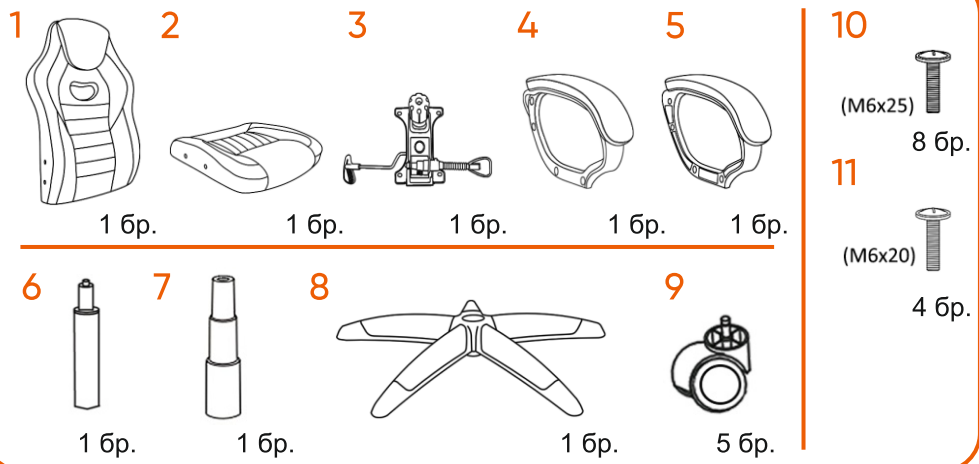

ИНСТРУКЦИЯ ЗА МОНТАЖ НА ОФИС СТОЛ CARMEN RUNNER

vers.12.21

Carmen

Максимално натоварване: 120 кг.

Моля, премахнете
предпазна а тапа
на газовия амортисьор !

Стъпка 1
↓
Стъпка 2

Carmen

Вносител: Биттел ЕООД
 гр. Пловдив, Тракия
 ул. Нестор Абаджиев 13
 ЕИК: 115163890
 Тел: +359 32 27 00 27
www.bittel.bg