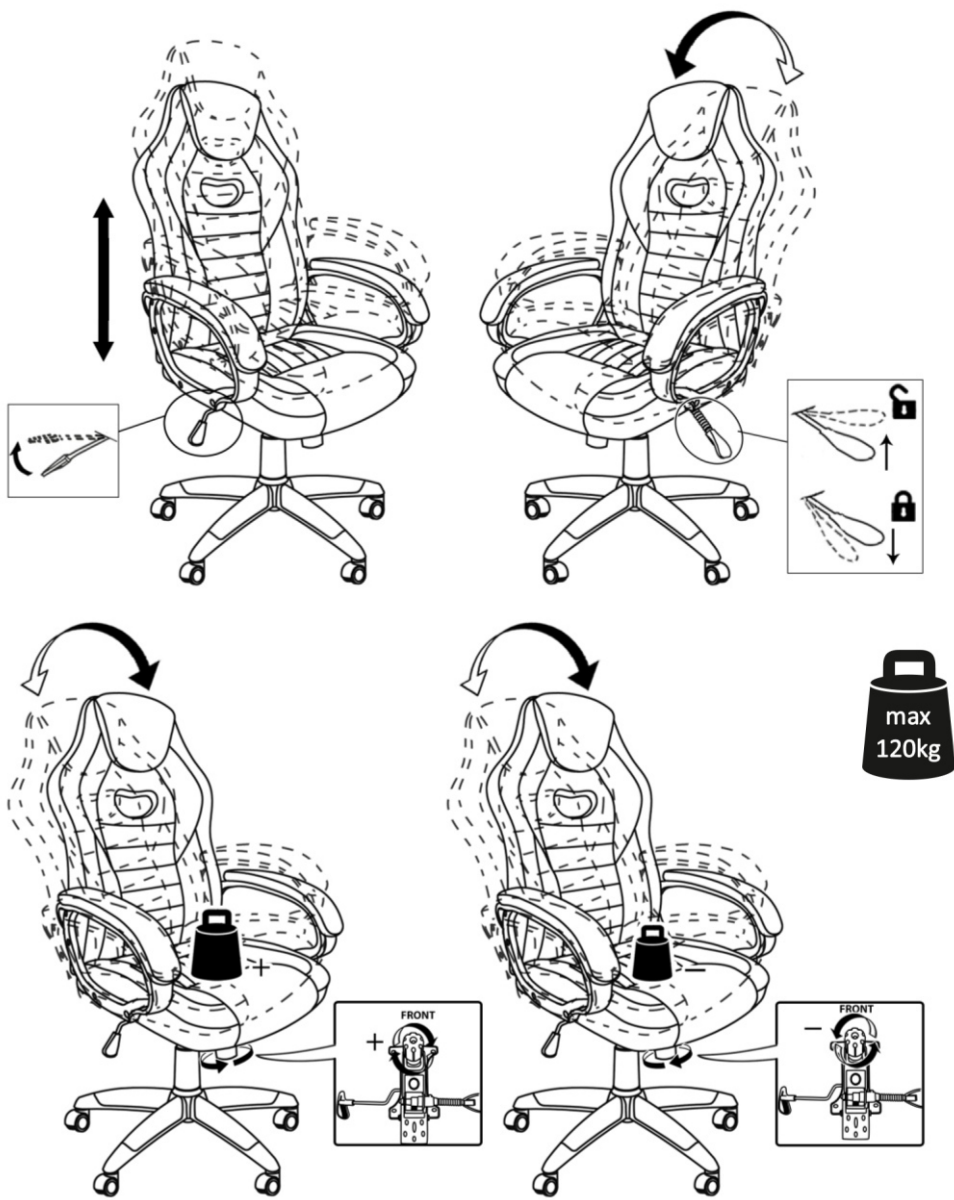

ИНСТРУКЦИЯ ЗА МОНТАЖ НА ОФИС СТОЛ CARMEN RUNNER

vers.12.21

Carmen

Максимално натоварване: 120 кг.

Моля, премахнете
предпазна а тапа
на газовия амортисьор !

Стъпка 1
↓
Стъпка 2

Carmen

Вносител: Биттел ЕООД
 гр. Пловдив, Тракия
 ул. Нестор Абаджиев 13
 ЕИК: 115163890
 Тел: +359 32 27 00 27
www.bittel.bg