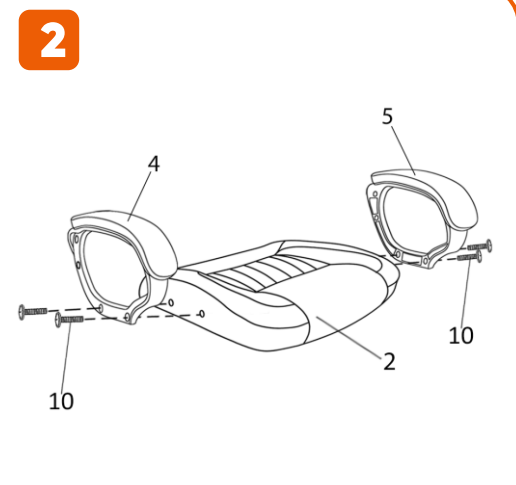

ИНСТРУКЦИЯ ЗА МОНТАЖ НА ОФИС СТОЛ CARMEN RUNNER

vers.12.21

Carmen

Максимално натоварване: 120 кг.

Моля, премахнете
предпазна а тапа
на газовия амортисьор !

Стъпка 1
↓
Стъпка 2

Carmen

Вносител: Биттел ЕООД
 гр. Пловдив, Тракия
 ул. Нестор Абаджиев 13
 ЕИК: 115163890
 Тел: +359 32 27 00 27
www.bittel.bg