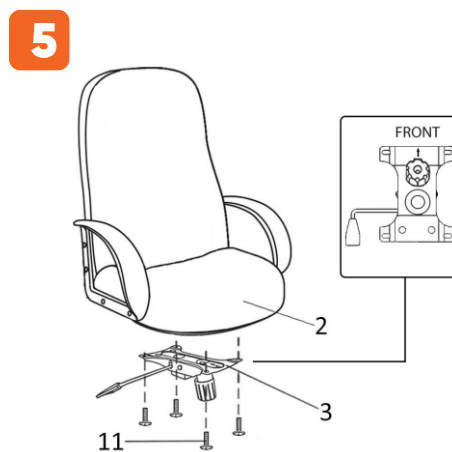

# ИНСТРУКЦИЯ ЗА МОНТАЖ НА ОФИС СТОЛ CARMEN FLOW

vers.12.21

# Carmen

Максимално натоварване: 120 кг.

Моля, премахнете  
предпазна а тапа  
на газовия амортизатор !

Стъпка 1

Стъпка 2

*Carmen*

Вносител: Биттел ЕООД  
 гр. Пловдив, Тракия  
 ул. Нестор Абаджиев 13  
 ЕИК: 115163890  
 Тел: +359 32 27 00 27  
[www.bittel.bg](http://www.bittel.bg)