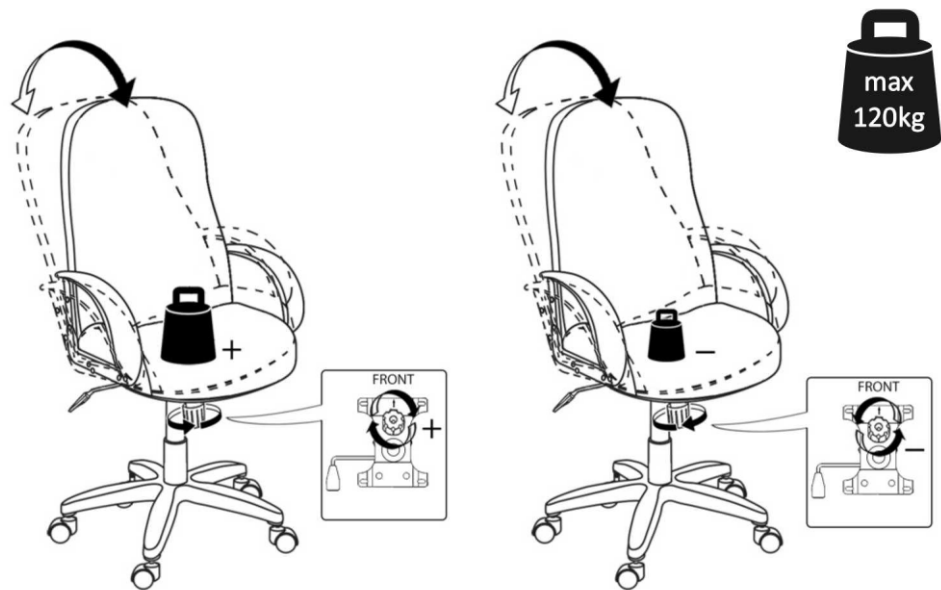

# ИНСТРУКЦИЯ ЗА МОНТАЖ НА ОФИС СТОЛ CARMEN FLOW

vers.12.21

# Carmen

Максимално натоварване: 120 кг.

Моля, премахнете  
предпазна а тапа  
на газовия амортизатор !

Стъпка 1

Стъпка 2

*Carmen*

Вносител: Биттел ЕООД  
 гр. Пловдив, Тракия  
 ул. Нестор Абаджиев 13  
 ЕИК: 115163890  
 Тел: +359 32 27 00 27  
[www.bittel.bg](http://www.bittel.bg)