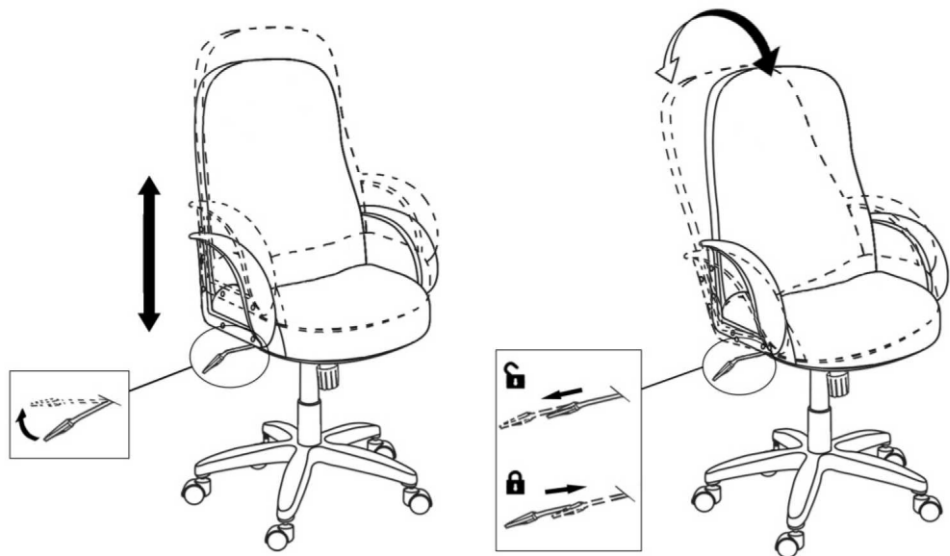

# Carmen

Максимално натоварване: 120 кг.

Моля, премахнете  
предпазна а тапа  
на газовия амортизатор !

Стъпка 1

Стъпка 2

*Carmen*

Вносител: Биттел ЕООД  
 гр. Пловдив, Тракия  
 ул. Нестор Абаджиев 13  
 ЕИК: 115163890  
 Тел: +359 32 27 00 27  
[www.bittel.bg](http://www.bittel.bg)