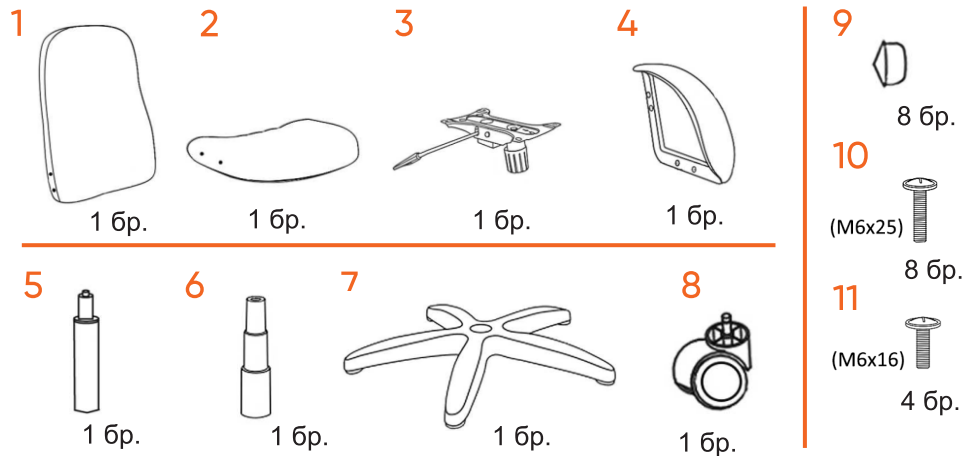

# ИНСТРУКЦИЯ ЗА МОНТАЖ НА ОФИС СТОЛ CARMEN FLOW

vers.12.21

# Carmen

Максимално натоварване: 120 кг.

Моля, премахнете  
предпазна а тапа  
на газовия амортизатор !

Стъпка 1

Стъпка 2

*Carmen*

Вносител: Биттел ЕООД  
 гр. Пловдив, Тракия  
 ул. Нестор Абаджиев 13  
 ЕИК: 115163890  
 Тел: +359 32 27 00 27  
[www.bittel.bg](http://www.bittel.bg)