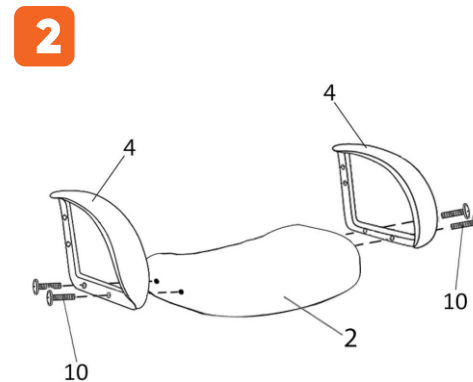

# ИНСТРУКЦИЯ ЗА МОНТАЖ НА ОФИС СТОЛ CARMEN FLOW

vers.12.21

# Carmen

Максимално натоварване: 120 кг.

Моля, премахнете  
предпазна а тапа  
на газовия амортизатор !

Стъпка 1

Стъпка 2

*Carmen*

Вносител: Биттел ЕООД  
 гр. Пловдив, Тракия  
 ул. Нестор Абаджиев 13  
 ЕИК: 115163890  
 Тел: +359 32 27 00 27  
[www.bittel.bg](http://www.bittel.bg)