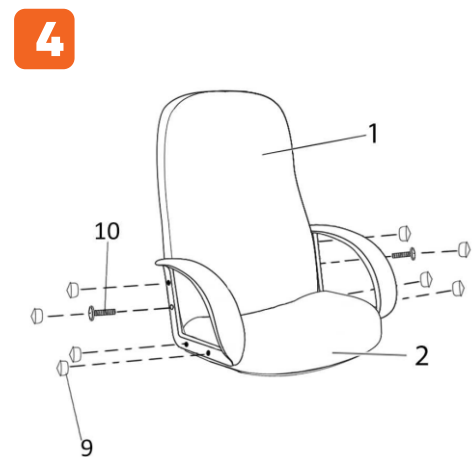

# ИНСТРУКЦИЯ ЗА МОНТАЖ НА ОФИС СТОЛ CARMEN FLOW

vers.12.21

# Carmen

Максимално натоварване: 120 кг.

Моля, премахнете  
предпазна а тапа  
на газовия амортизатор !

Стъпка 1

Стъпка 2

*Carmen*

Вносител: Биттел ЕООД  
 гр. Пловдив, Тракия  
 ул. Нестор Абаджиев 13  
 ЕИК: 115163890  
 Тел: +359 32 27 00 27  
[www.bittel.bg](http://www.bittel.bg)