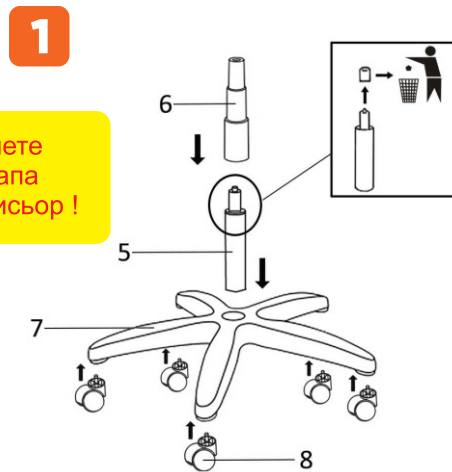

# ИНСТРУКЦИЯ ЗА МОНТАЖ НА ОФИС СТОЛ CARMEN FLOW

vers.12.21

# Carmen

Максимално натоварване: 120 кг.

Моля, премахнете  
предпазна а тапа  
на газовия амортизатор !

Стъпка 1

Стъпка 2

*Carmen*

Вносител: Биттел ЕООД  
 гр. Пловдив, Тракия  
 ул. Нестор Абаджиев 13  
 ЕИК: 115163890  
 Тел: +359 32 27 00 27  
[www.bittel.bg](http://www.bittel.bg)