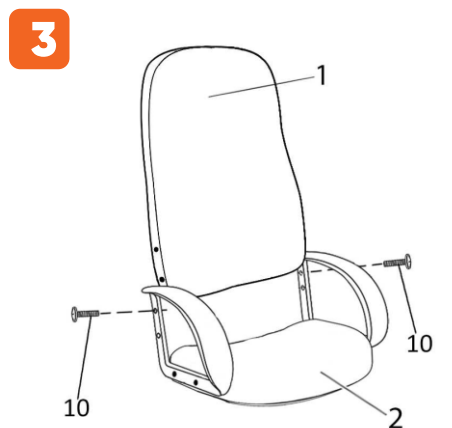

# ИНСТРУКЦИЯ ЗА МОНТАЖ НА ОФИС СТОЛ CARMEN FLOW

vers.12.21

# Carmen

Максимално натоварване: 120 кг.

Моля, премахнете  
предпазна а тапа  
на газовия амортизатор !

Стъпка 1

Стъпка 2

*Carmen*

Вносител: Биттел ЕООД  
 гр. Пловдив, Тракия  
 ул. Нестор Абаджиев 13  
 ЕИК: 115163890  
 Тел: +359 32 27 00 27  
[www.bittel.bg](http://www.bittel.bg)