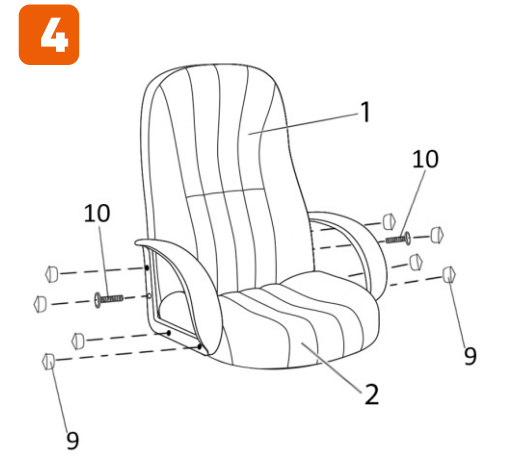

Стъпка 1

↓

Стъпка 2