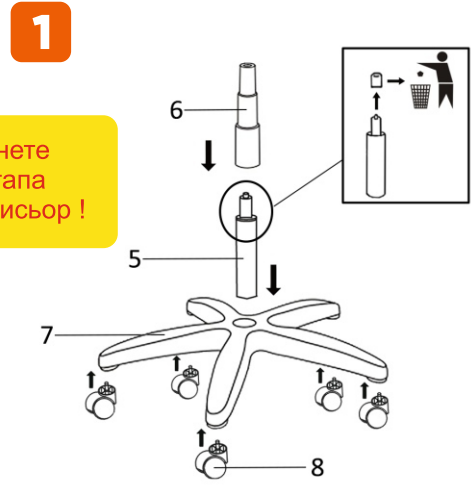

Стъпка 1

↓

Стъпка 2