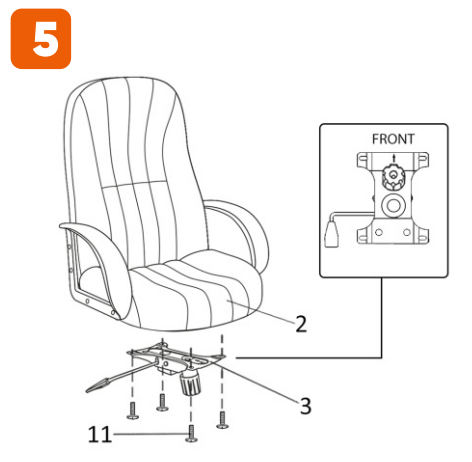

Стъпка 1

↓

Стъпка 2