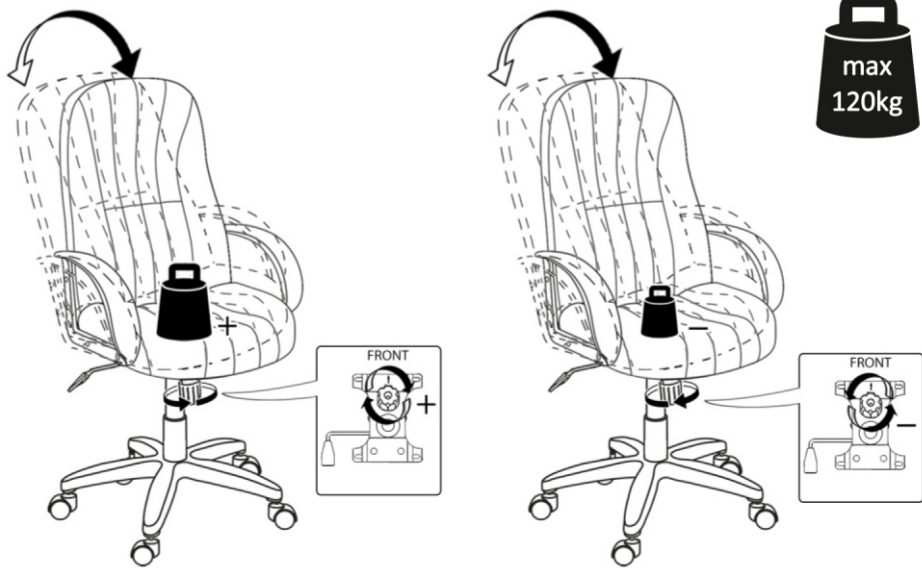

Carmen

Вносител: Биттел ЕООД
гр. Пловдив, Тракия
ул. Нестор Абаджиев 13
ЕИК: 115163890
Тел: +359 32 27 00 27
www.bittel.bg