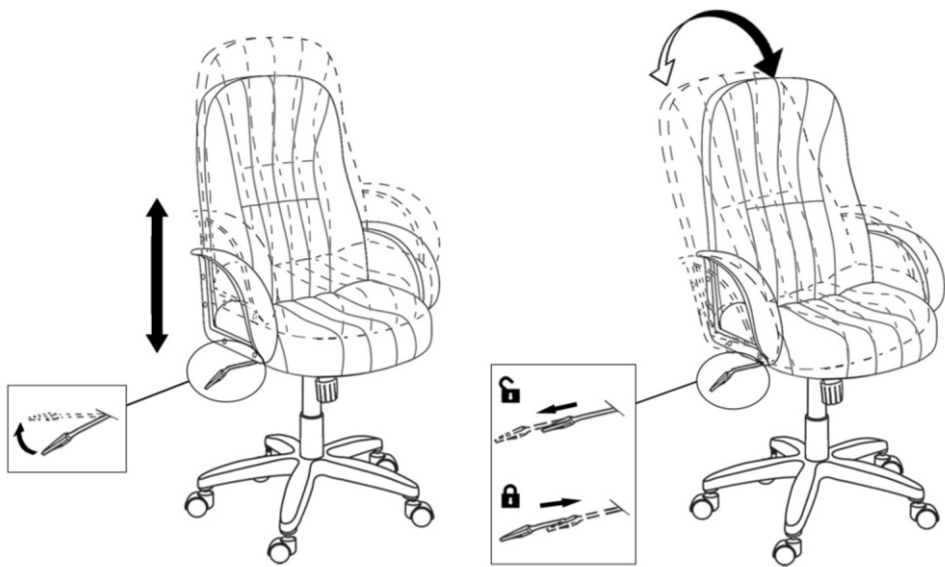

Carmen

Вносител: Биттел ЕООД
гр. Пловдив, Тракия
ул. Нестор Абаджиев 13
ЕИК: 115163890
Тел: +359 32 27 00 27
www.bittel.bg