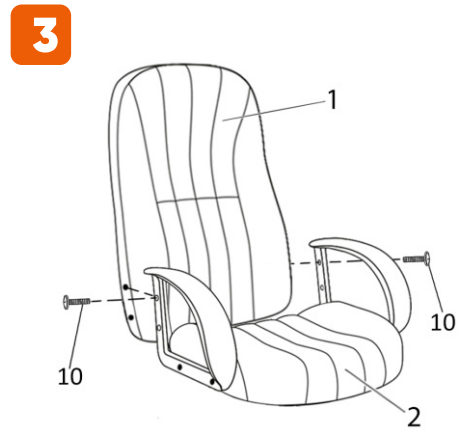

Стъпка 1

↓

Стъпка 2