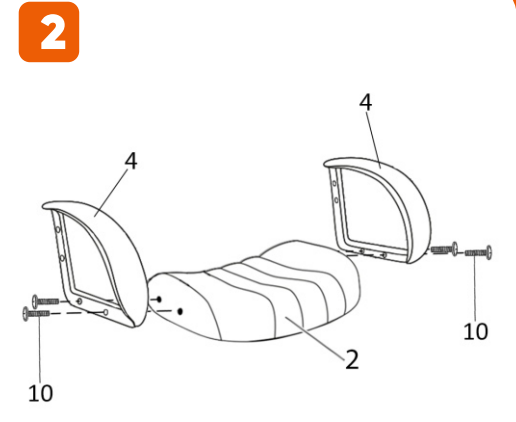

Стъпка 1

↓

Стъпка 2