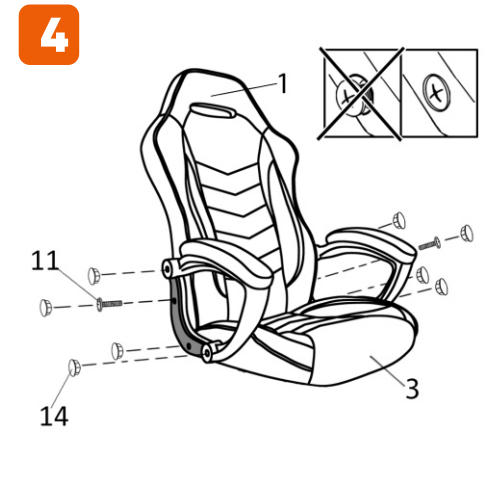

ИНСТРУКЦИЯ ЗА МОНТАЖ НА ОФИС СТОЛ CARMEN RACER

vers.12.21

Carmen

Максимално натоварване: 180 кг.

Моля, премахнете
предпазна а тапа
на газовия амортисьор !

Стъпка 1
↓
Стъпка 2

Carmen

Вносител: Биттел ЕООД
 гр. Пловдив, Тракия
 ул. Нестор Абаджиев 13
 ЕИК: 115163890
 Тел: +359 32 27 00 27
www.bittel.bg