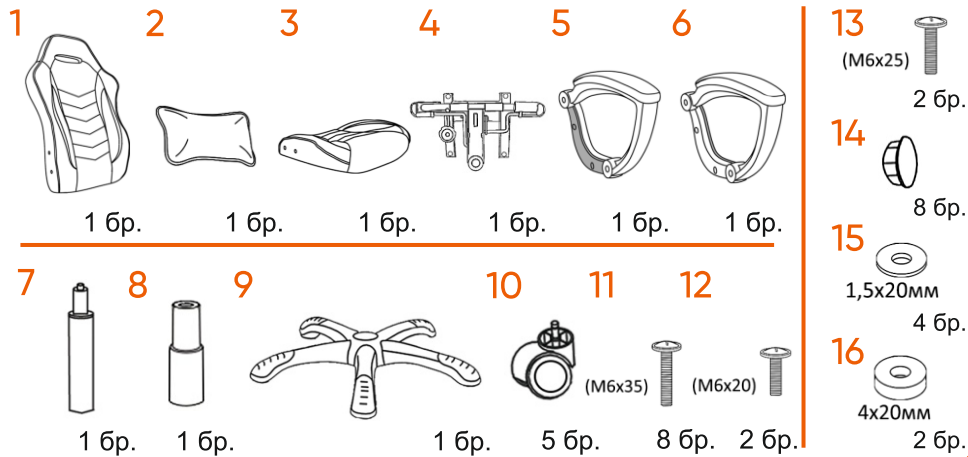

ИНСТРУКЦИЯ ЗА МОНТАЖ НА ОФИС СТОЛ CARMEN RACER

vers.12.21

Carmen

Максимално натоварване: 180 кг.

Моля, премахнете
предпазна а тапа
на газовия амортисьор !

Стъпка 1
↓
Стъпка 2

Carmen

Вносител: Биттел ЕООД
 гр. Пловдив, Тракия
 ул. Нестор Абаджиев 13
 ЕИК: 115163890
 Тел: +359 32 27 00 27
www.bittel.bg