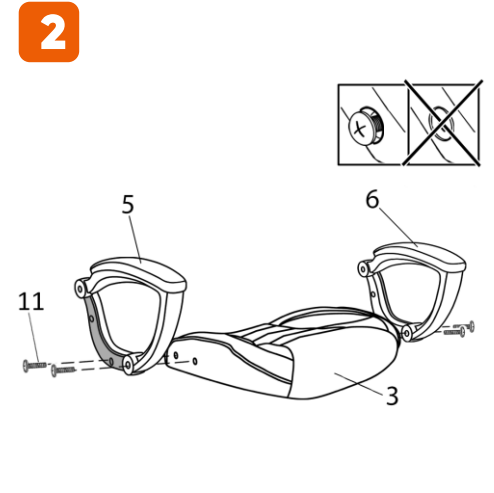

ИНСТРУКЦИЯ ЗА МОНТАЖ НА ОФИС СТОЛ CARMEN RACER

vers.12.21

Carmen

Максимално натоварване: 180 кг.

Моля, премахнете
предпазна а тапа
на газовия амортисьор !

Стъпка 1
↓
Стъпка 2

Carmen

Вносител: Биттел ЕООД
 гр. Пловдив, Тракия
 ул. Нестор Абаджиев 13
 ЕИК: 115163890
 Тел: +359 32 27 00 27
www.bittel.bg