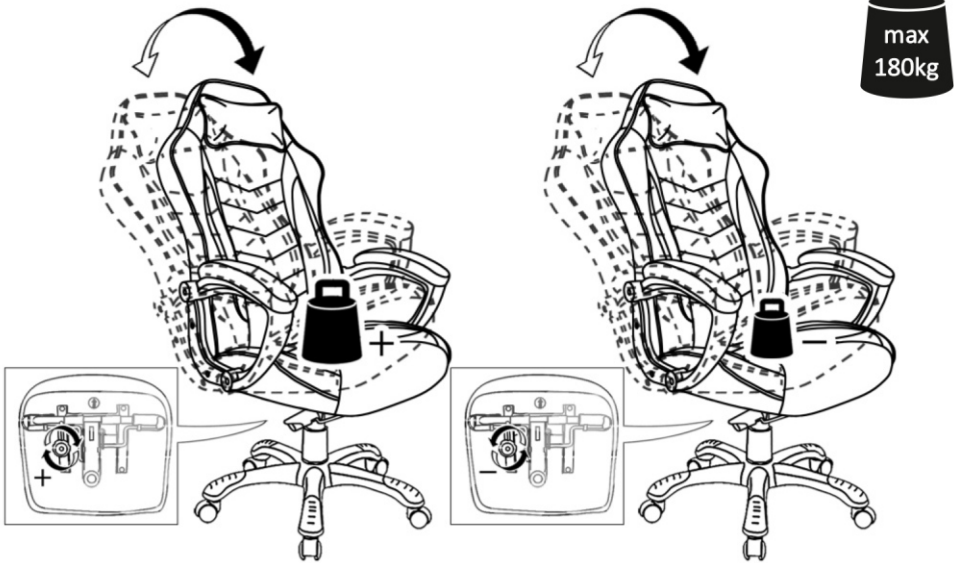

ИНСТРУКЦИЯ ЗА МОНТАЖ НА ОФИС СТОЛ CARMEN RACER

vers.12.21

Carmen

Максимално натоварване: 180 кг.

Моля, премахнете
предпазна а тапа
на газовия амортисьор !

Стъпка 1
↓
Стъпка 2

Carmen

Вносител: Биттел ЕООД
 гр. Пловдив, Тракия
 ул. Нестор Абаджиев 13
 ЕИК: 115163890
 Тел: +359 32 27 00 27
www.bittel.bg