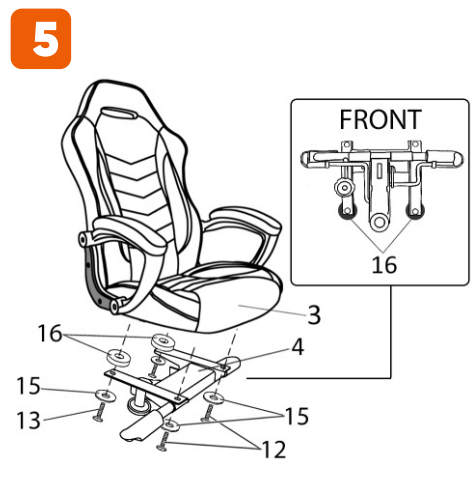

ИНСТРУКЦИЯ ЗА МОНТАЖ НА ОФИС СТОЛ CARMEN RACER

vers.12.21

Carmen

Максимално натоварване: 180 кг.

Моля, премахнете
предпазна а тапа
на газовия амортисьор !

Стъпка 1
↓
Стъпка 2

Carmen

Вносител: Биттел ЕООД
 гр. Пловдив, Тракия
 ул. Нестор Абаджиев 13
 ЕИК: 115163890
 Тел: +359 32 27 00 27
www.bittel.bg