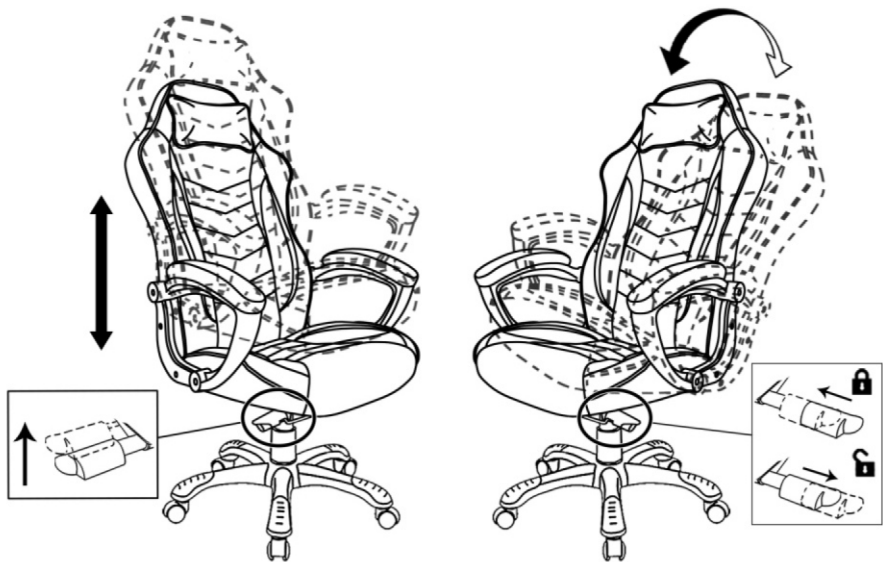

ИНСТРУКЦИЯ ЗА МОНТАЖ НА ОФИС СТОЛ CARMEN RACER

vers.12.21

Carmen

Максимално натоварване: 180 кг.

Моля, премахнете
предпазна а тапа
на газовия амортисьор !

Стъпка 1
↓
Стъпка 2

Carmen

Вносител: Биттел ЕООД
 гр. Пловдив, Тракия
 ул. Нестор Абаджиев 13
 ЕИК: 115163890
 Тел: +359 32 27 00 27
www.bittel.bg