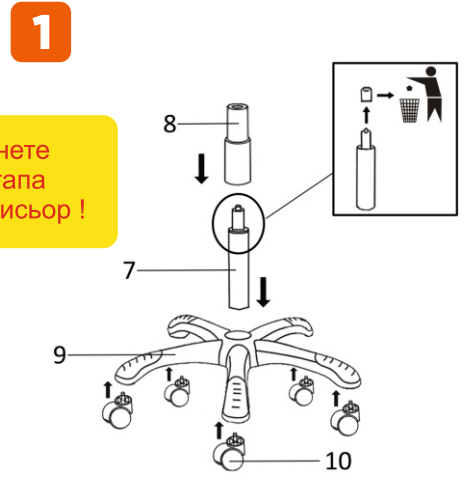

ИНСТРУКЦИЯ ЗА МОНТАЖ НА ОФИС СТОЛ CARMEN RACER

vers.12.21

Carmen

Максимално натоварване: 180 кг.

Моля, премахнете
предпазна а тапа
на газовия амортисьор !

Стъпка 1
↓
Стъпка 2

Carmen

Вносител: Биттел ЕООД
 гр. Пловдив, Тракия
 ул. Нестор Абаджиев 13
 ЕИК: 115163890
 Тел: +359 32 27 00 27
www.bittel.bg