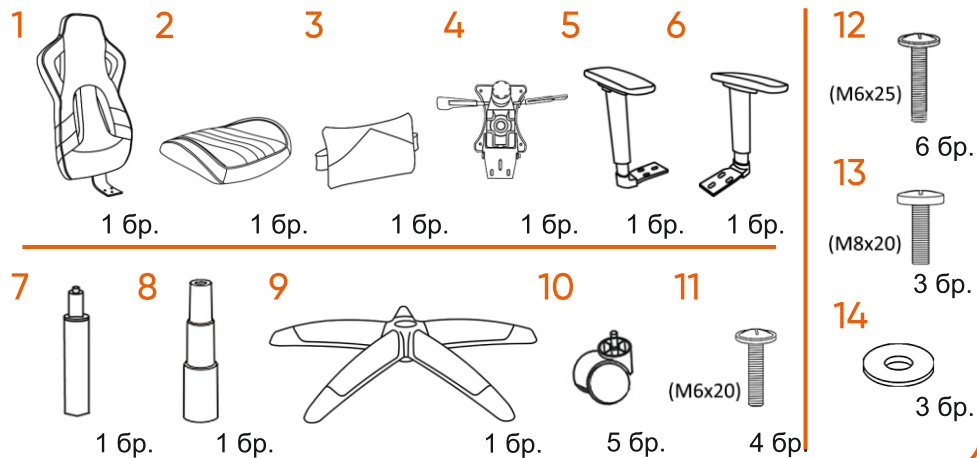

## Carmen

Максимално натоварване: 120 кг.

Моля, премахнете  
предпазна а тапа  
на газовия амортисьор !

1

2

3

4

5