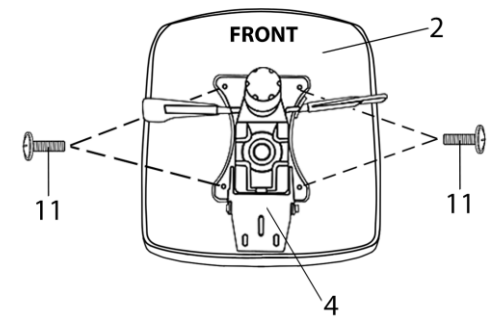

## Carmen

Максимално натоварване: 120 кг.

Моля, премахнете  
предпазна а тапа  
на газовия амортисьор !

1

2

3

4

5