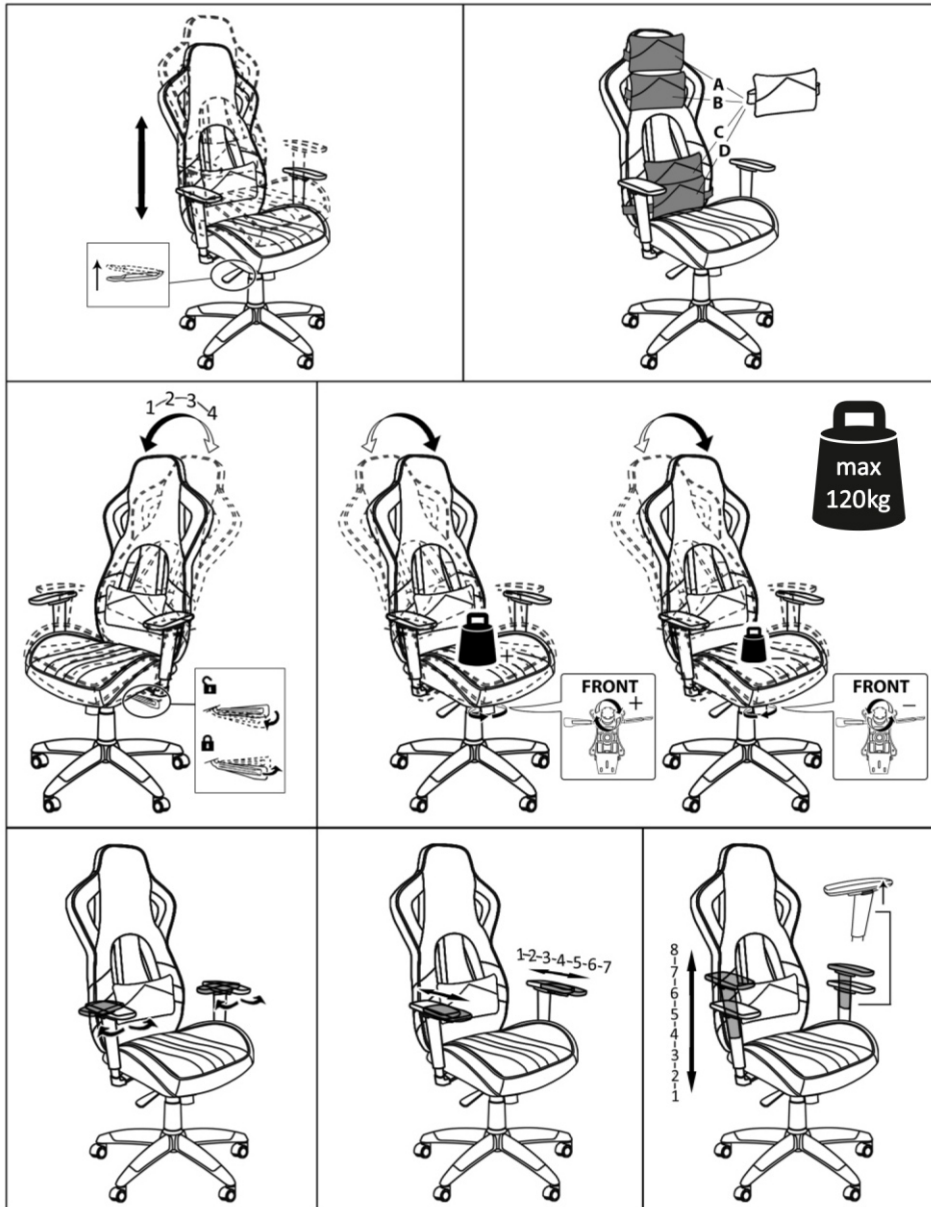

Carmen

Вносител: Биттел ЕООД
гр. Пловдив, Тракия
ул. Нестор Абаджиев 13
ЕИК: 115163890
Тел: +359 32 27 00 27
www.bittel.bg