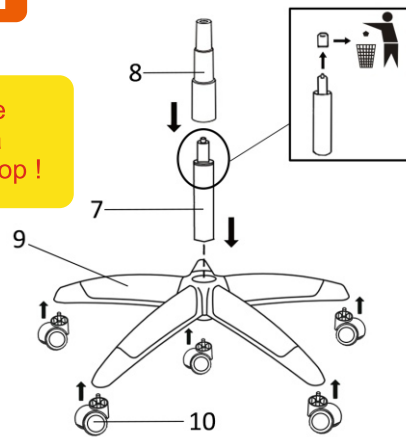

# ИНСТРУКЦИЯ ЗА МОНТАЖ НА ОФИС СТОЛ CARMEN SPRINTER

vers.12.21

## Carmen

Максимално натоварване: 120 кг.

Моля, премахнете  
предпазна а тапа  
на газовия амортисьор !

1

2

3

4

5