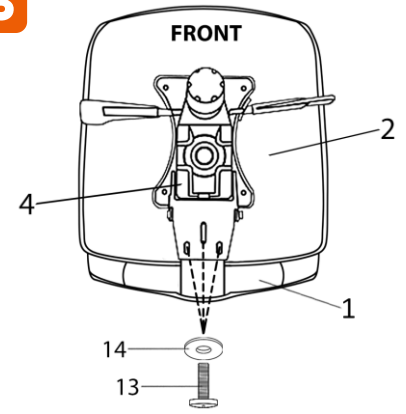

## Carmen

Максимално натоварване: 120 кг.

Моля, премахнете  
предпазна а тапа  
на газовия амортисьор !

1

2

3

4

5