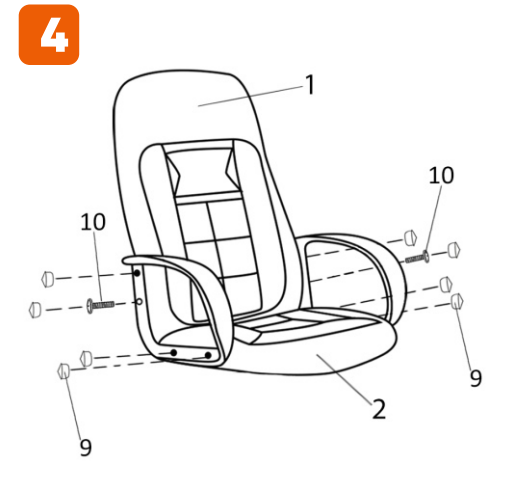

# ИНСТРУКЦИЯ ЗА МОНТАЖ НА ОФИС СТОЛ CARMEN TIDE

vers.12.21

# Carmen

Максимално натоварване: 120 кг.

Моля, премахнете  
предпазна а тапа  
на газовия амортисьор !

Стъпка 1  
↓  
Стъпка 2

*Carmen*

Вносител: Биттел ЕООД  
 гр. Пловдив, Тракия  
 ул. Нестор Абаджиев 13  
 ЕИК: 115163890  
 Тел: +359 32 27 00 27  
[www.bittel.bg](http://www.bittel.bg)