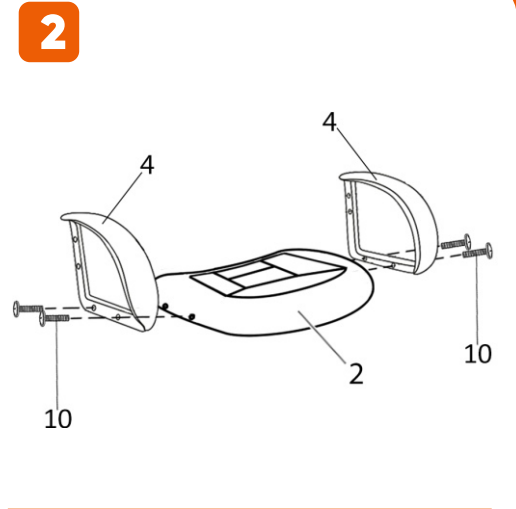

# ИНСТРУКЦИЯ ЗА МОНТАЖ НА ОФИС СТОЛ CARMEN TIDE

vers.12.21

# Carmen

Максимално натоварване: 120 кг.

Моля, премахнете  
предпазна а тапа  
на газовия амортисьор !

Стъпка 1  
↓  
Стъпка 2

*Carmen*

Вносител: Биттел ЕООД  
 гр. Пловдив, Тракия  
 ул. Нестор Абаджиев 13  
 ЕИК: 115163890  
 Тел: +359 32 27 00 27  
[www.bittel.bg](http://www.bittel.bg)