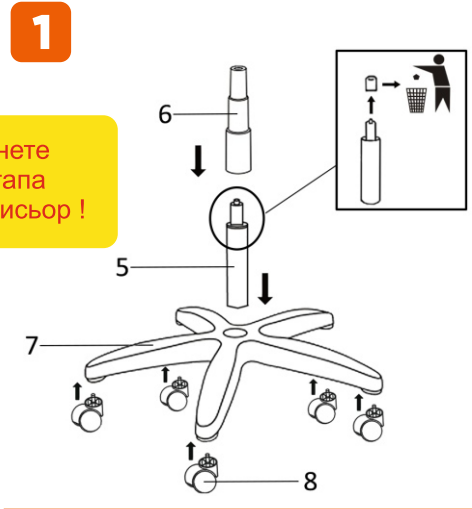

# ИНСТРУКЦИЯ ЗА МОНТАЖ НА ОФИС СТОЛ CARMEN TIDE

vers.12.21

# Carmen

Максимално натоварване: 120 кг.

Моля, премахнете  
предпазна а тапа  
на газовия амортисьор !

Стъпка 1  
↓  
Стъпка 2

*Carmen*

Вносител: Биттел ЕООД  
 гр. Пловдив, Тракия  
 ул. Нестор Абаджиев 13  
 ЕИК: 115163890  
 Тел: +359 32 27 00 27  
[www.bittel.bg](http://www.bittel.bg)