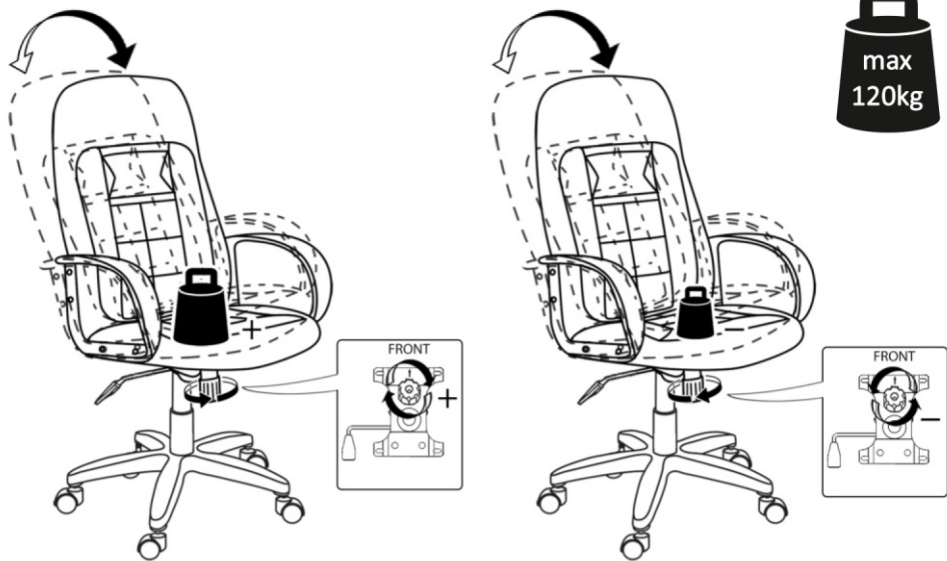

# ИНСТРУКЦИЯ ЗА МОНТАЖ НА ОФИС СТОЛ CARMEN TIDE

vers.12.21

# Carmen

Максимално натоварване: 120 кг.

Моля, премахнете  
предпазна а тапа  
на газовия амортисьор !

Стъпка 1  
↓  
Стъпка 2

*Carmen*

Вносител: Биттел ЕООД  
 гр. Пловдив, Тракия  
 ул. Нестор Абаджиев 13  
 ЕИК: 115163890  
 Тел: +359 32 27 00 27  
[www.bittel.bg](http://www.bittel.bg)