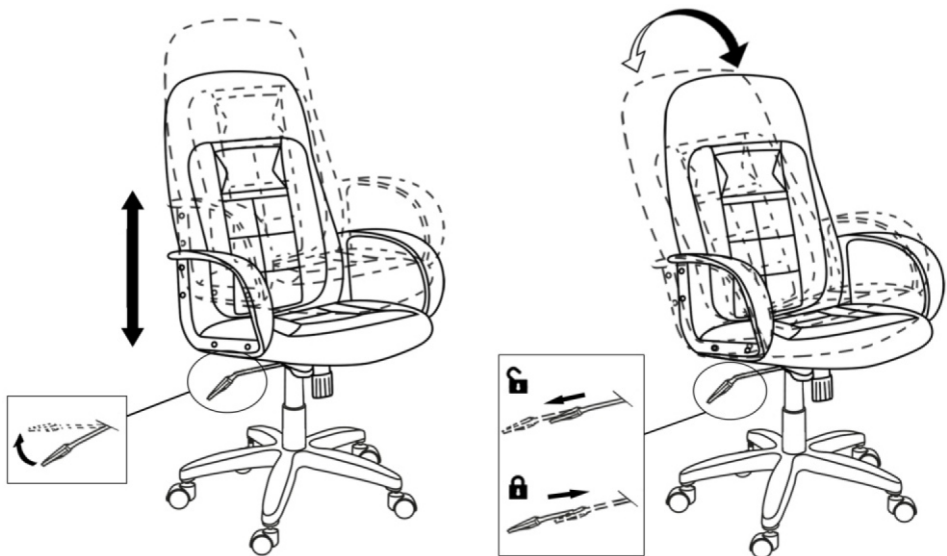

# ИНСТРУКЦИЯ ЗА МОНТАЖ НА ОФИС СТОЛ CARMEN TIDE

vers.12.21

# Carmen

Максимално натоварване: 120 кг.

Моля, премахнете  
предпазна а тапа  
на газовия амортисьор !

Стъпка 1  
↓  
Стъпка 2

*Carmen*

Вносител: Биттел ЕООД  
 гр. Пловдив, Тракия  
 ул. Нестор Абаджиев 13  
 ЕИК: 115163890  
 Тел: +359 32 27 00 27  
[www.bittel.bg](http://www.bittel.bg)