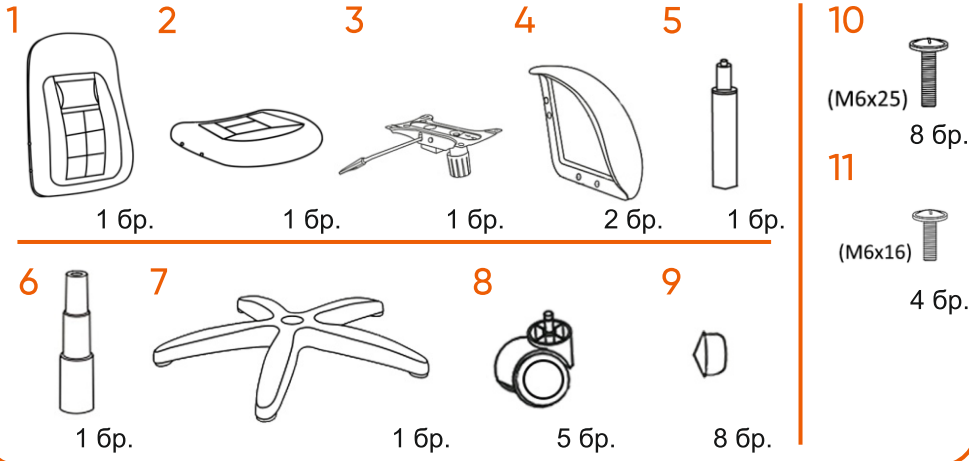

# Carmen

Максимално натоварване: 120 кг.

Моля, премахнете  
предпазна а тапа  
на газовия амортисьор !

Стъпка 1  
↓  
Стъпка 2

*Carmen*

Вносител: Биттел ЕООД  
 гр. Пловдив, Тракия  
 ул. Нестор Абаджиев 13  
 ЕИК: 115163890  
 Тел: +359 32 27 00 27  
[www.bittel.bg](http://www.bittel.bg)