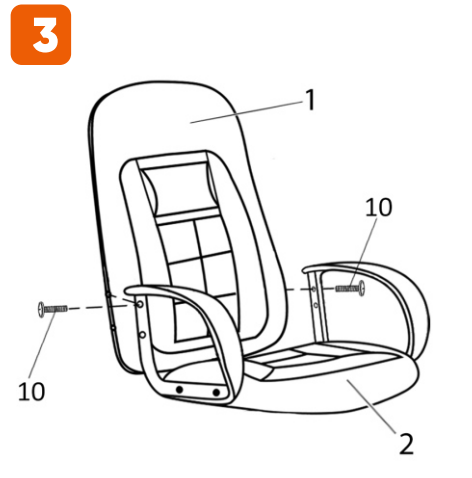

# ИНСТРУКЦИЯ ЗА МОНТАЖ НА ОФИС СТОЛ CARMEN TIDE

vers.12.21

# Carmen

Максимално натоварване: 120 кг.

Моля, премахнете  
предпазна а тапа  
на газовия амортисьор !

Стъпка 1  
↓  
Стъпка 2

*Carmen*

Вносител: Биттел ЕООД  
 гр. Пловдив, Тракия  
 ул. Нестор Абаджиев 13  
 ЕИК: 115163890  
 Тел: +359 32 27 00 27  
[www.bittel.bg](http://www.bittel.bg)