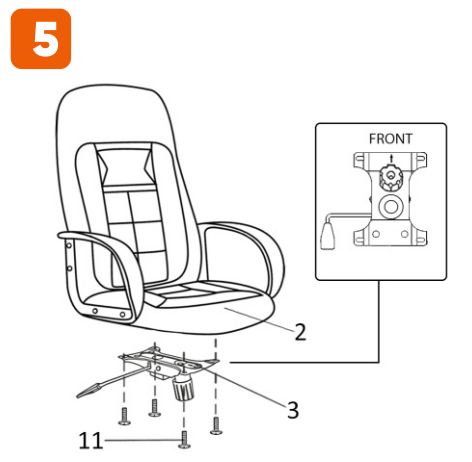

# ИНСТРУКЦИЯ ЗА МОНТАЖ НА ОФИС СТОЛ CARMEN TIDE

vers.12.21

# Carmen

Максимално натоварване: 120 кг.

Моля, премахнете  
предпазна а тапа  
на газовия амортисьор !

Стъпка 1  
↓  
Стъпка 2

*Carmen*

Вносител: Биттел ЕООД  
 гр. Пловдив, Тракия  
 ул. Нестор Абаджиев 13  
 ЕИК: 115163890  
 Тел: +359 32 27 00 27  
[www.bittel.bg](http://www.bittel.bg)