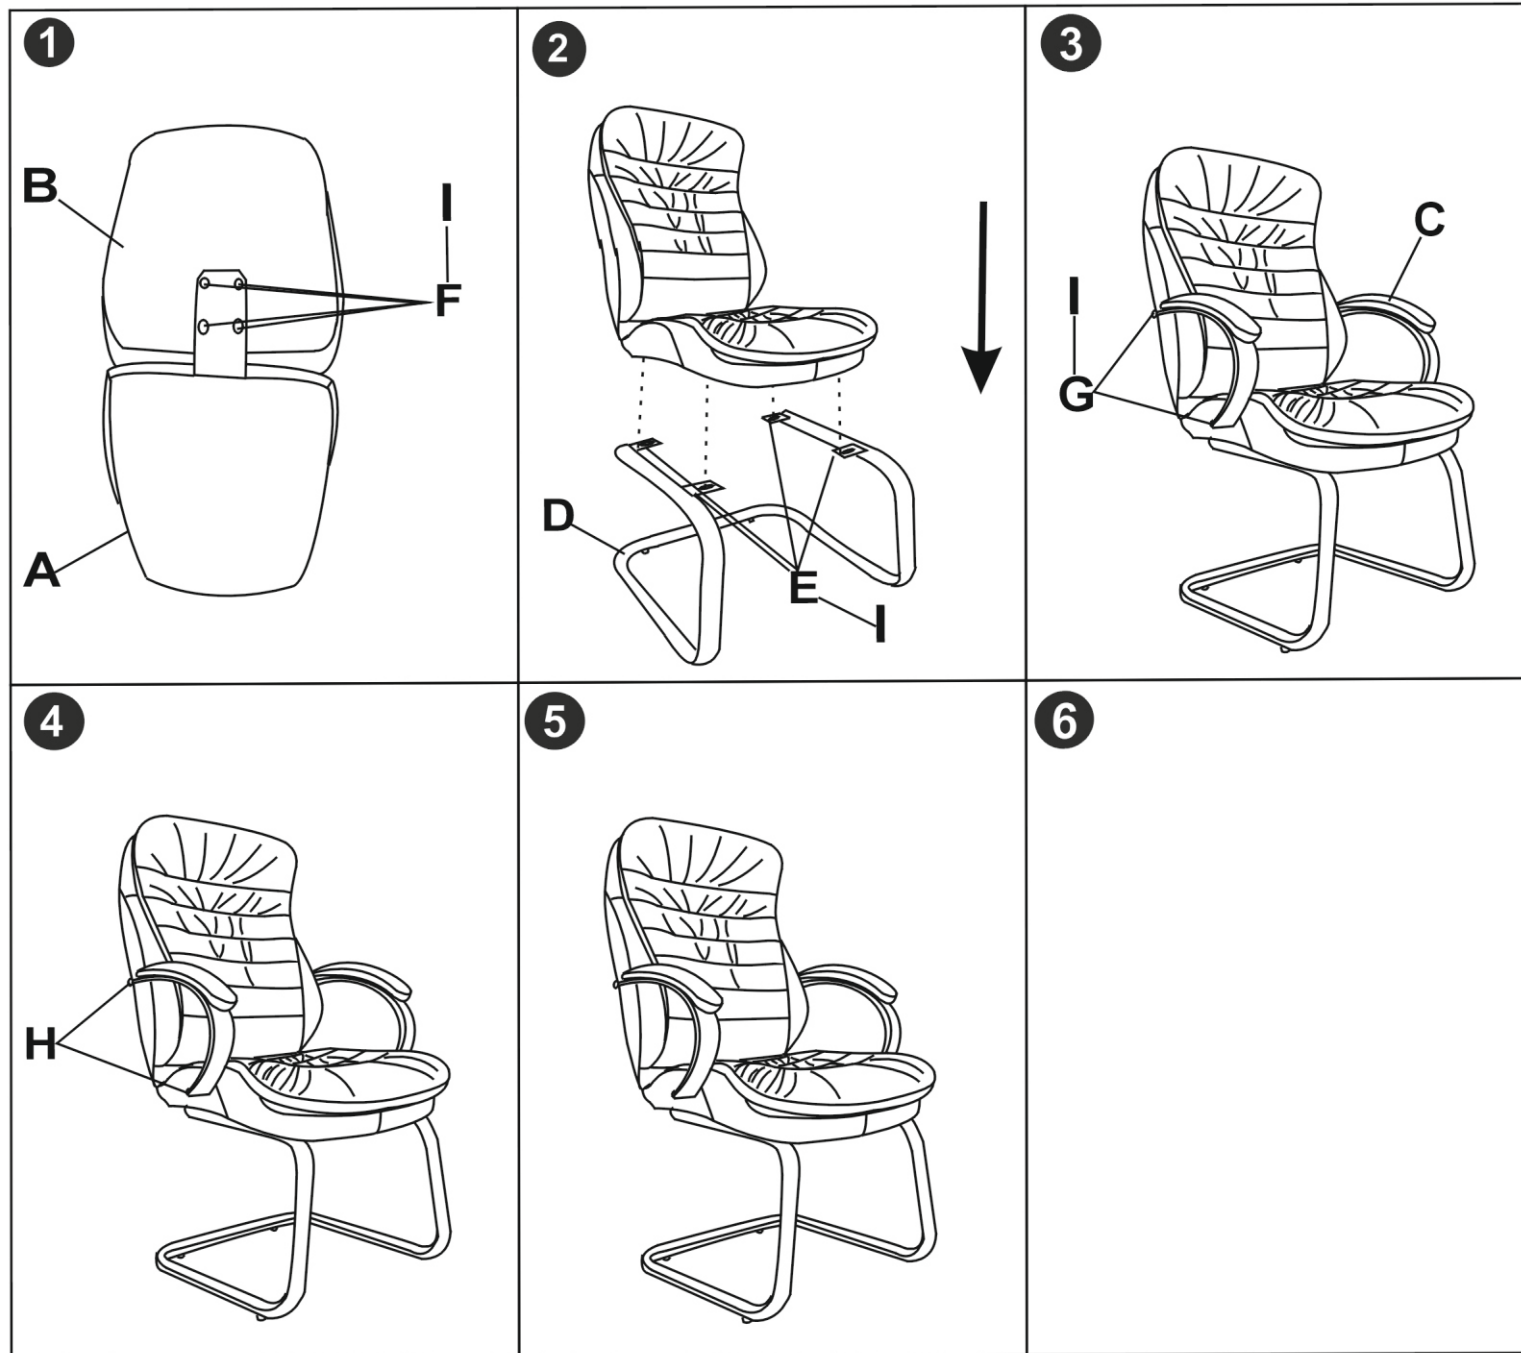

# ИНСТРУКЦИЯ ЗА МОНТАЖ НА ПОСЕТИТЕЛСКИ СТОЛ CARMEN 6154

<b>A</b>		<b>1</b>
<b>B</b>		<b>1</b>
<b>C</b>		<b>2</b>
<b>D</b>		<b>1</b>
<b>E</b>		<b>4</b>
<b>F</b>		<b>4</b>
<b>G</b>		<b>4</b>
<b>H</b>		<b>4</b>
<b>I</b>		<b>1</b>

Максимално натоварване на стола: 130 кг

Вносител: "Биттел" ЕООД  
 гр. Пловдив, Тракия  
 ул. "Нестор Абаджиев" 13  
 БУЛСТАТ: 115163890  
 Тел: +359 32 27 00 27  
[www.bittel.bg](http://www.bittel.bg)