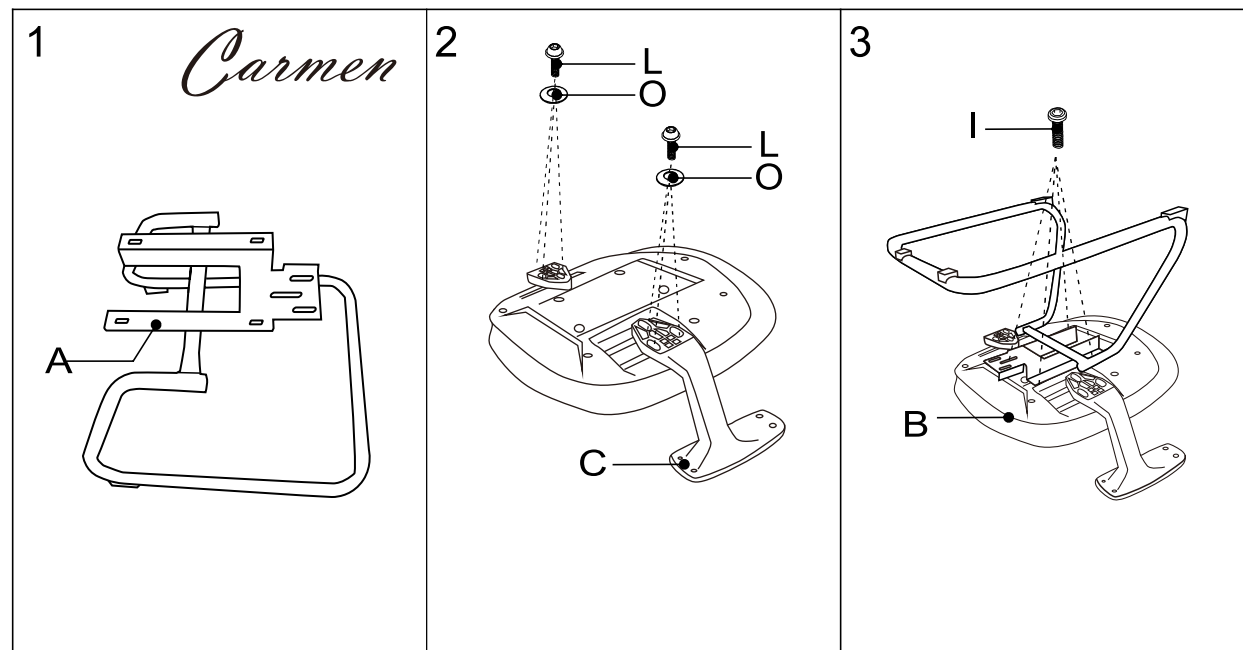

ИНСТРУКЦИЯ ЗА МОНТАЖ НА ПОСЕТИТЕЛСКИ СТОЛ CARMEN 7569

A		x5	I		M6X35	x4
B		x1	J		M8X40	x3
C		x1	L		M6x35	x6
D		x1	M		M5	x1
H		x1	O		M6	x6
F						
G						
H						

Максимално натоварване: 100 кг.

Вносител: Биттел ЕООД
 гр. Пловдив, Тракия
 ул. Нестор Абаджиев 13
 ЕИК: 115163890
 Тел: +359 32 27 00 27
www.bittel.bg