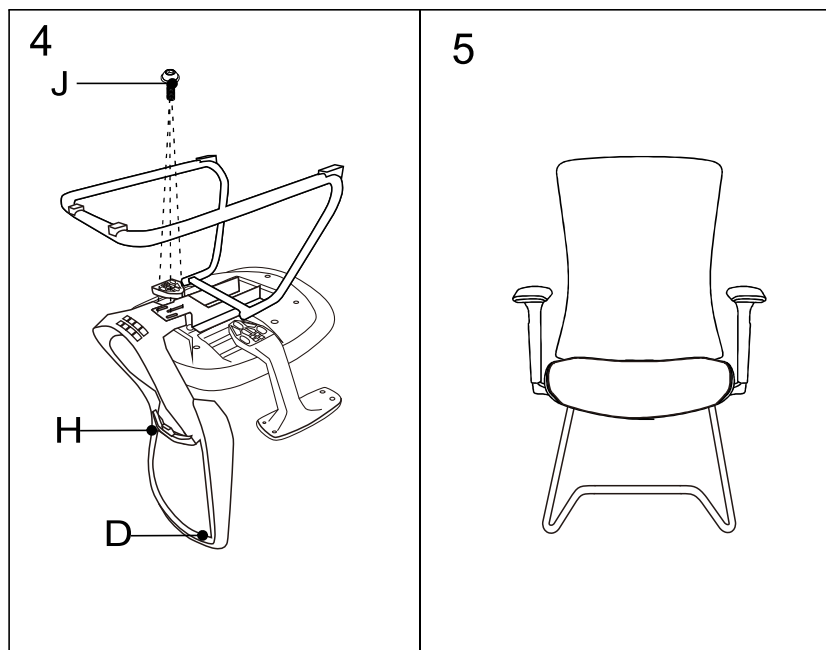

ИНСТРУКЦИЯ ЗА МОНТАЖ НА ПОСЕТИТЕЛСКИ СТОЛ CARMEN 7569

A		x5	I		M6X35	x4
B		x1	J		M8X40	x3
C		x1	L		M6x35	x6
D		x1	M		M5	x1
H		x1	O		M6	x6
F						
G						
H						

Максимално натоварване: 100 кг.

Вносител: Биттел ЕООД
 гр. Пловдив, Тракия
 ул. Нестор Абаджиев 13
 ЕИК: 115163890
 Тел: +359 32 27 00 27
www.bittel.bg