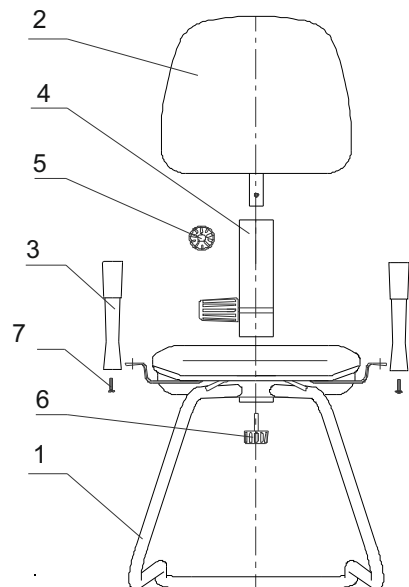

| No. | Наименование на елемент | Бр. |
|-----|-------------------------|-----|
| 1 | Рамка със седалка | 1 |
| 2 | Облегалка | 1 |
| 3 | Подлакътници | 2 |
| 4 | Перманент контакт | 1 |
| 5 | Винтове - M8x35 | 1 |
| 6 | Врътка | 1 |
| 7 | Винтове - M6 | 4 |

Максимално натоварване: 120 кг