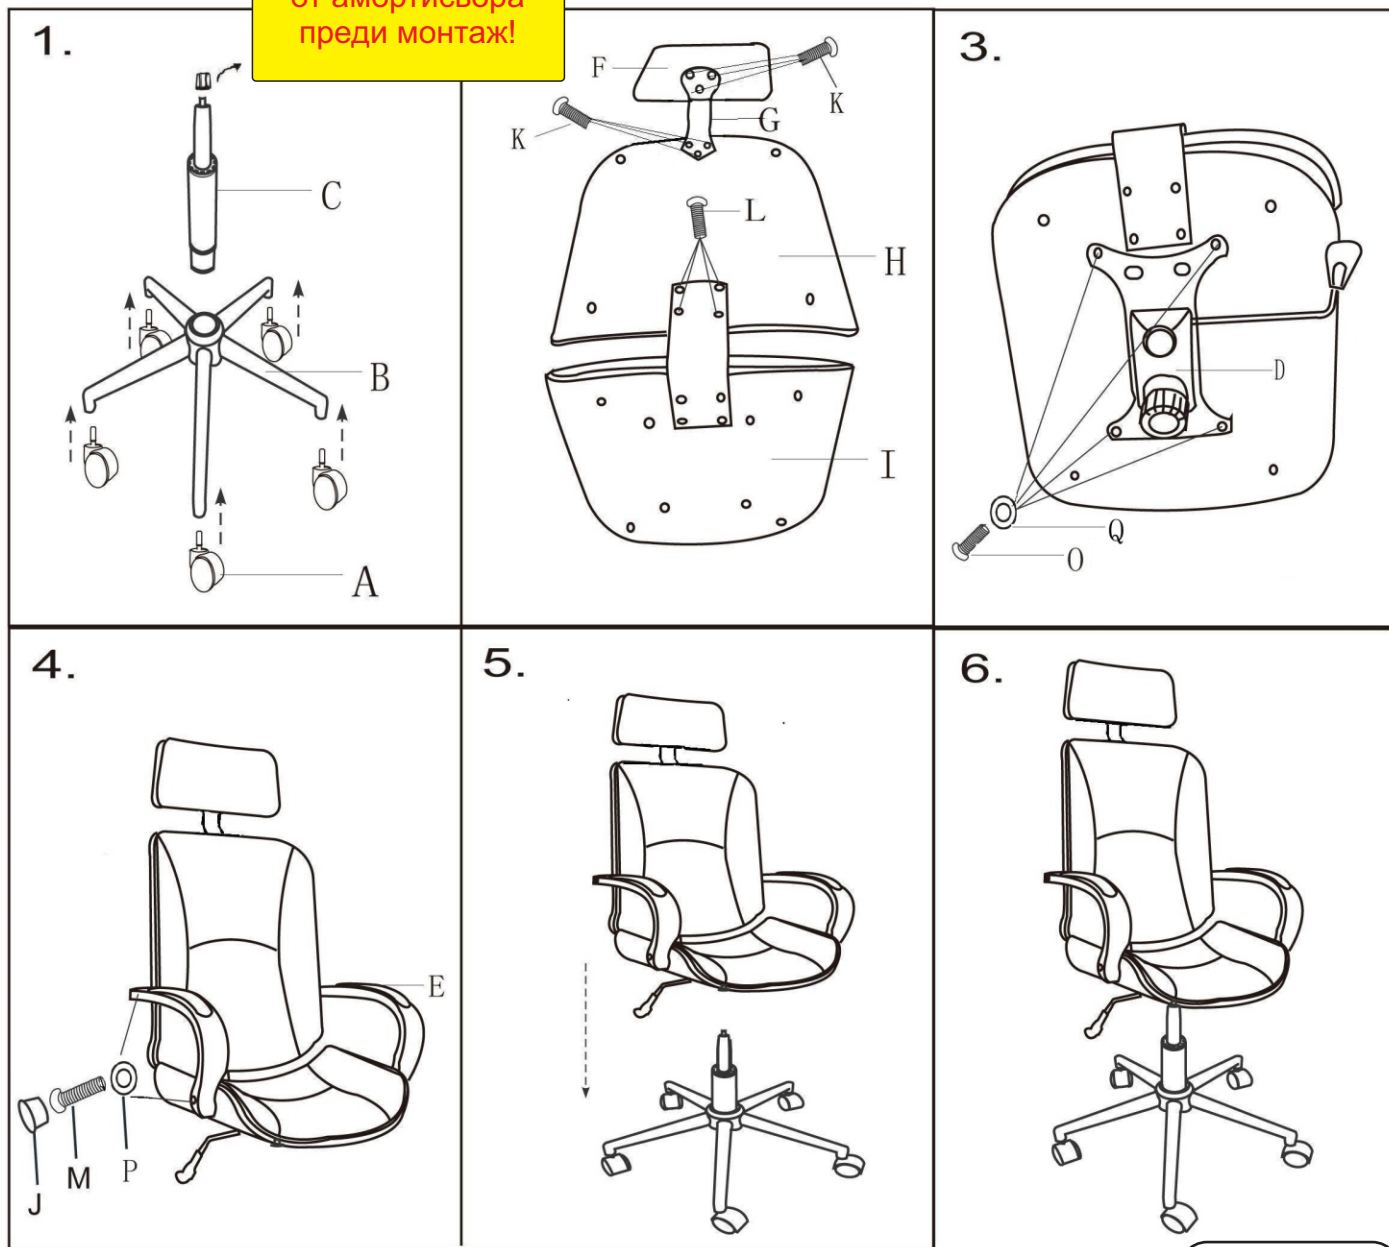

ИНСТРУКЦИЯ ЗА МОНТАЖ НА ОФИС СТОЛ 6401

Carmen

Моля, премахнете
предпазната тапа
от амортизатора
преди монтаж!

A*5 	I*1 	
B*1 	J*4 	
C*1 	K*6  M6*18	
D*1 	L*4  M6*25	
E*2 	M*4  M6*55	
F*1 	N*1 	
G*1 	O*4  M6*18	
H*1 	P*4  φ6*φ14MM	Q*4  φ6*φ18MM