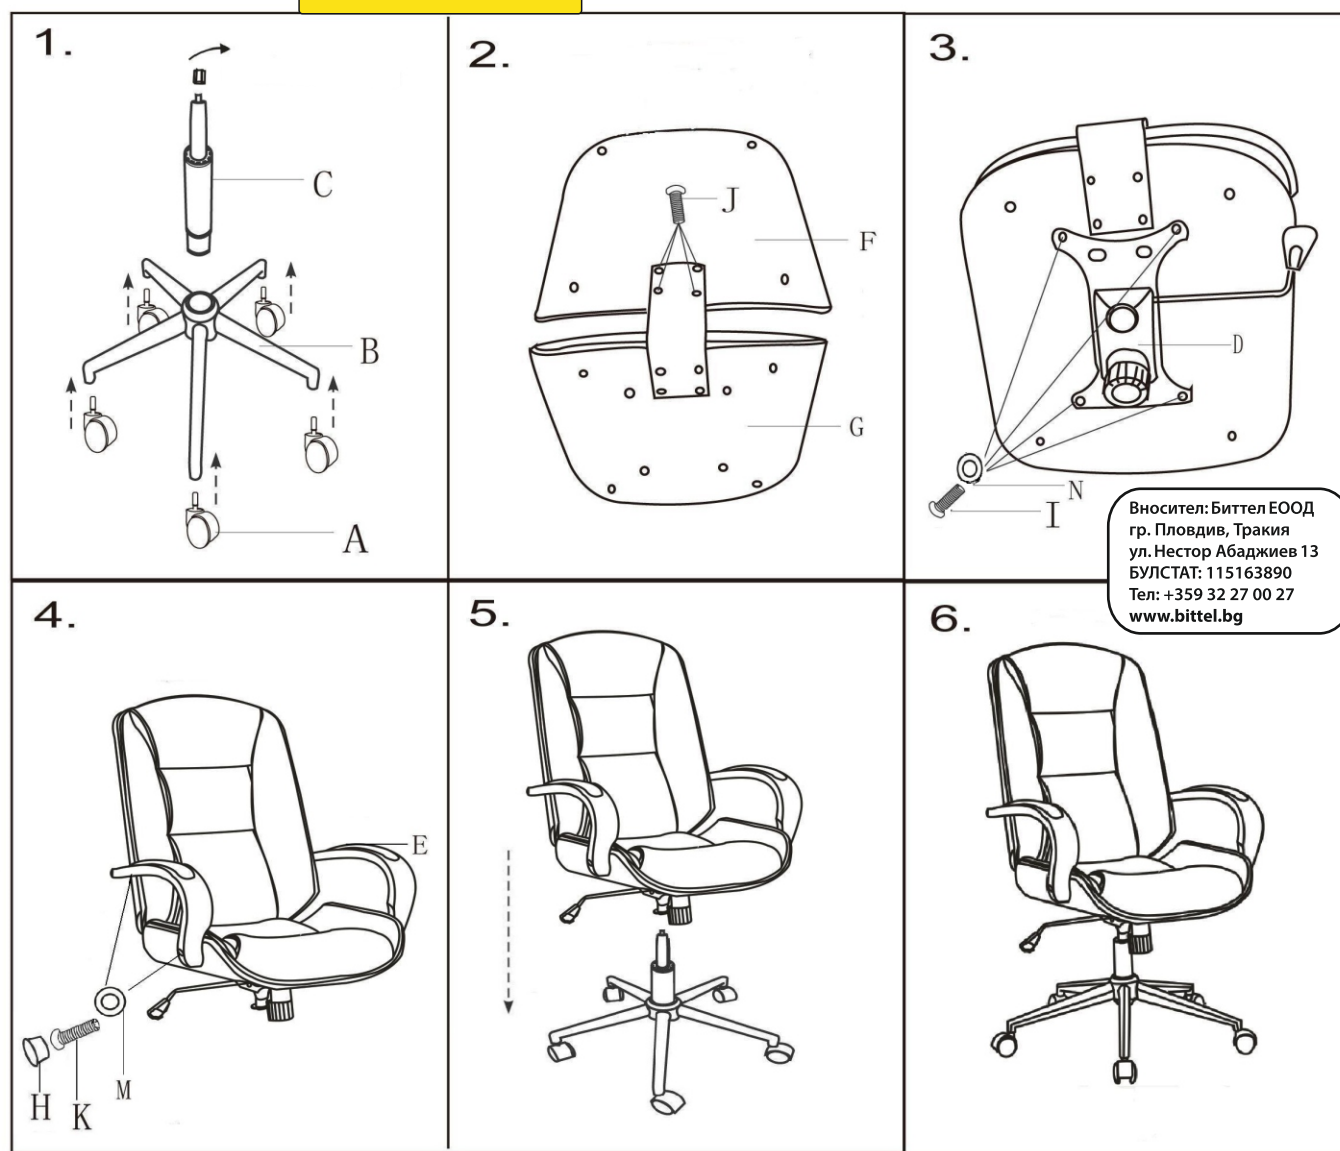

ИНСТРУКЦИЯ ЗА МОНТАЖ НА ОФИС СТОЛ 6406

Carmen

Моля, премахнете
предпазната тапа
от амортизатора
преди монтаж!

A*5 	I*4  M6*18
B*1 	J*4  M6*25
C*1 	K*4  M6*55
D*1 	L*1 
E*2 	M*4  φ6*φ13MM
F*1 	N*4  φ6*φ18MM
G*1 	
H*4 	