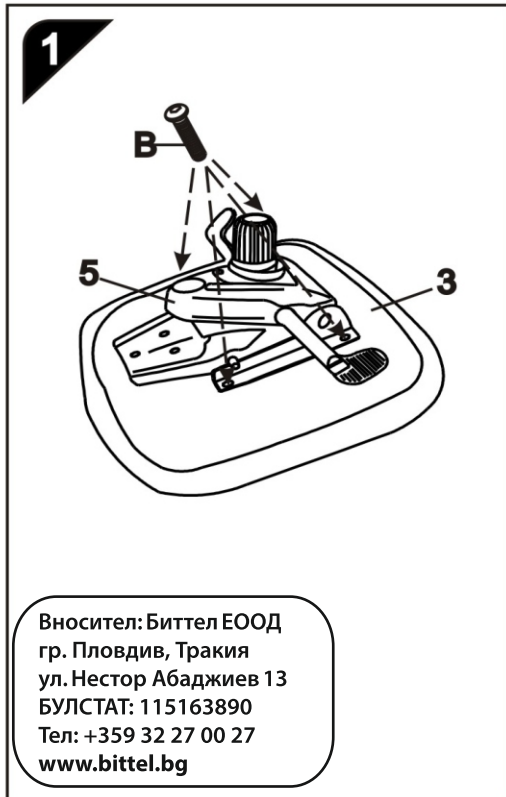

ИНСТРУКЦИЯ ЗА МОНТАЖ НА ОФИС СТОЛ CARMEN 7520

Максимално натоварване: 130 кг.