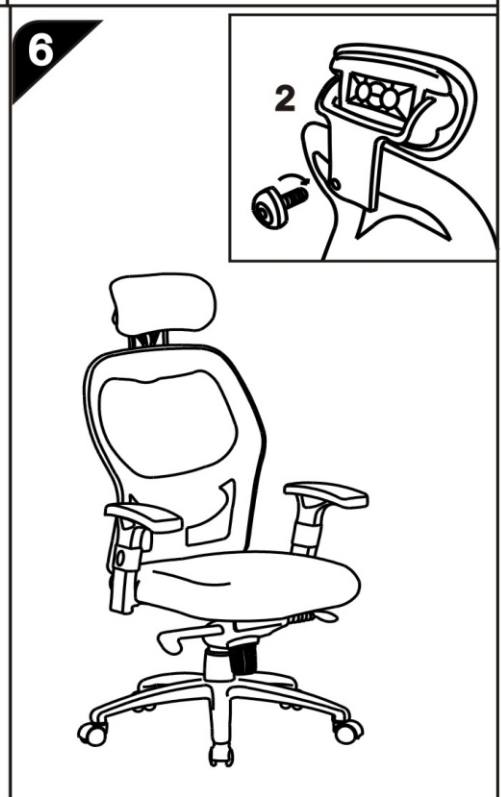

ИНСТРУКЦИЯ ЗА МОНТАЖ НА ОФИС СТОЛ CARMEN 7520

Максимално натоварване: 130 кг.