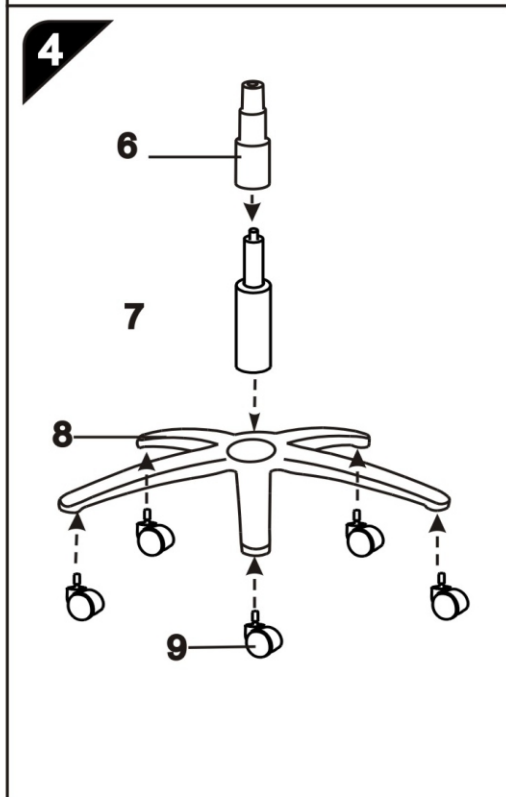

ИНСТРУКЦИЯ ЗА МОНТАЖ НА ОФИС СТОЛ CARMEN 7520

Максимално натоварване: 130 кг.