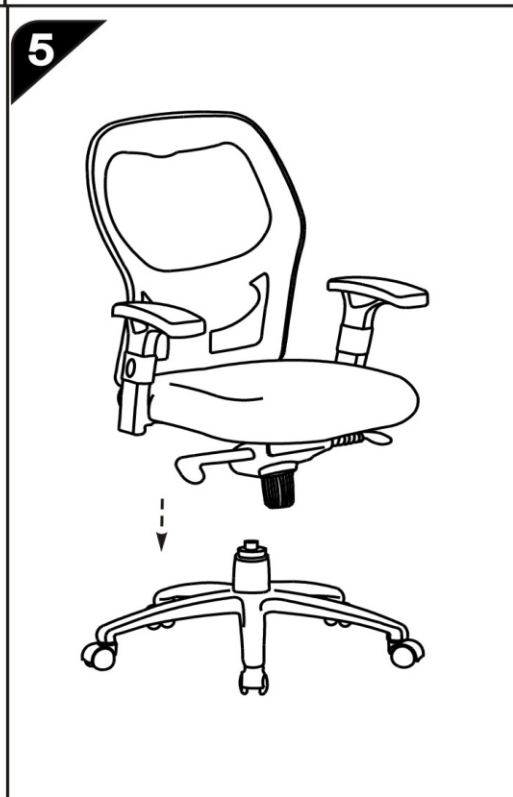

ИНСТРУКЦИЯ ЗА МОНТАЖ НА ОФИС СТОЛ CARMEN 7520

Максимално натоварване: 130 кг.