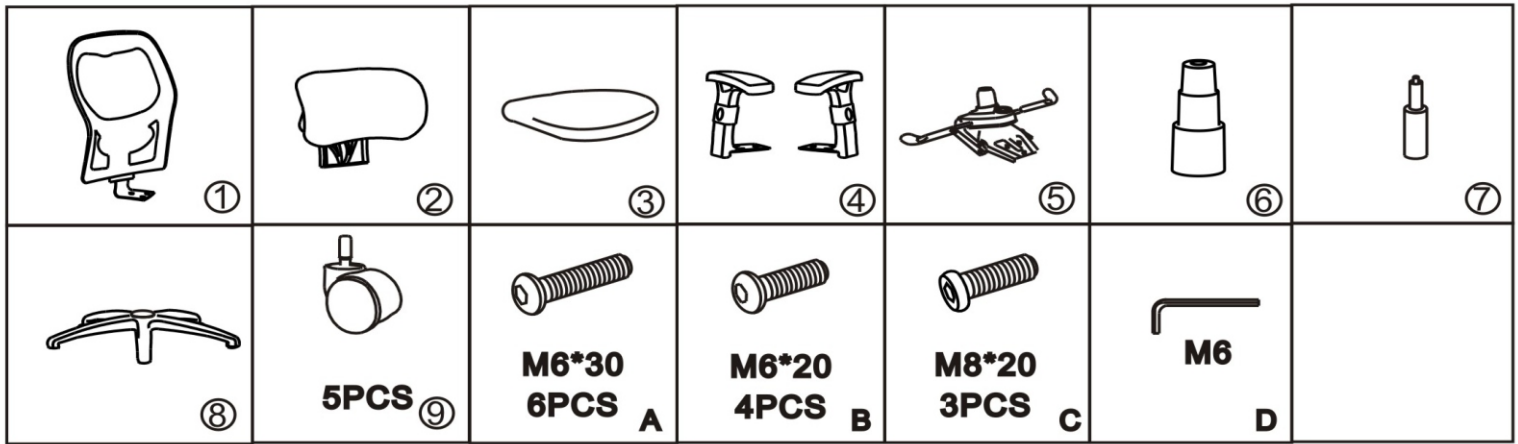

ИНСТРУКЦИЯ ЗА МОНТАЖ НА ОФИС СТОЛ CARMEN 7520

Максимално натоварване: 130 кг.