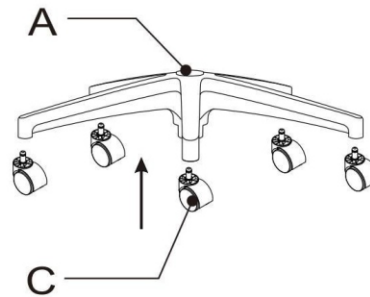

ИНСТРУКЦИЯ ЗА МОНТАЖ НА ОФИС СТОЛ CARMEN 7548

A		x1	I		M6x20	x4
B		x1	J		M6x30	x6
C		x5	K		M8x20	x3
D		x1	L		ST4x16	x2
E		x1	M		M6	x10
F		x2	N		M5	x1
G		x1				
H		x1				

1

Вносител: Биттел ЕООД
гр. Пловдив, Тракия
ул. Нестор Абаджиев 13
ЕИК: 115163890
Тел: +359 32 27 00 27
www.bittel.bg

2