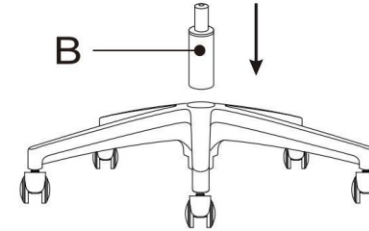

ИНСТРУКЦИЯ ЗА МОНТАЖ НА ОФИС СТОЛ CARMEN 7548

A		x1	I		M6x20	x4
B		x1	J		M6x30	x6
C		x5	K		M8x20	x3
D		x1	L		ST4x16	x2
E		x1	M		M6	x10
F		x2	N		M5	x1
G		x1				
H		x1				

1

Вносител: Биттел ЕООД
гр. Пловдив, Тракия
ул. Нестор Абаджиев 13
ЕИК: 115163890
Тел: +359 32 27 00 27
www.bittel.bg

2

Carmen

3

4

5

6

7

8

Максимално натоварване: 130 кг.