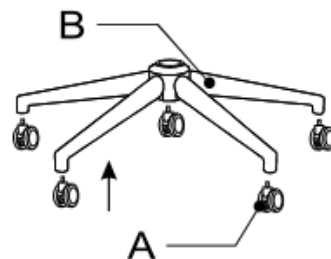

ИНСТРУКЦИЯ ЗА МОНТАЖ НА ОФИС СТОЛ CARMEN 7560

A		x5	I		M6x20	x4
B		x1	J		M8x40	x3
C		x1	K		ST4x25	x2
D		x1	L		M6x35	x6
E		x1	M		M5	x1
F		x1	O		M6	x10
G		x1	P			
H		x1	Q			

1

Вносител: Биттел ЕООД
гр. Пловдив, Тракия
ул. Нестор Абаджиев 13
ЕИК: 115163890
Тел: +359 32 27 00 27
www.bittel.bg

Максимално натоварване: 130 кг.