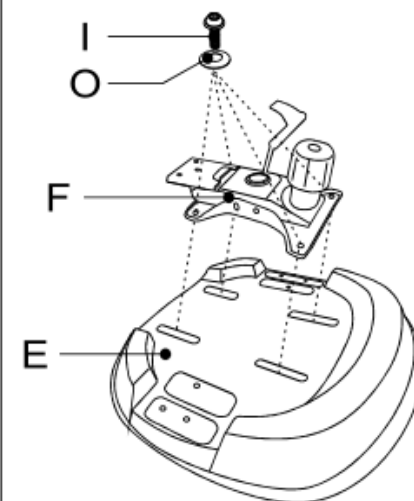

ИНСТРУКЦИЯ ЗА МОНТАЖ НА ОФИС СТОЛ CARMEN 7560

A		x5	I		M6x20	x4
B		x1	J		M8x40	x3
C		x1	K		ST4x25	x2
D		x1	L		M6x35	x6
E		x1	M		M5	x1
F		x1	O		M6	x10
G		x1	P			
H		x1	Q			

1

Вносител: Биттел ЕООД
гр. Пловдив, Тракия
ул. Нестор Абаджиев 13
ЕИК: 115163890
Тел: +359 32 27 00 27
www.bittel.bg

2

Carmen

3

4

5

6

7

8

Максимално натоварване: 130 кг.