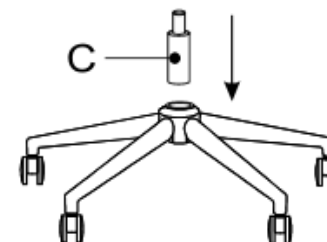

ИНСТРУКЦИЯ ЗА МОНТАЖ НА ОФИС СТОЛ CARMEN 7560

A		x5	I		M6x20	x4
B		x1	J		M8x40	x3
C		x1	K		ST4x25	x2
D		x1	L		M6x35	x6
E		x1	M		M5	x1
F		x1	O		M6	x10
G		x1	P			
H		x1	Q			

1

Вносител: Биттел ЕООД
гр. Пловдив, Тракия
ул. Нестор Абаджиев 13
ЕИК: 115163890
Тел: +359 32 27 00 27
www.bittel.bg

2

Carmen

3

4

5

6

7

8

Максимално натоварване: 130 кг.