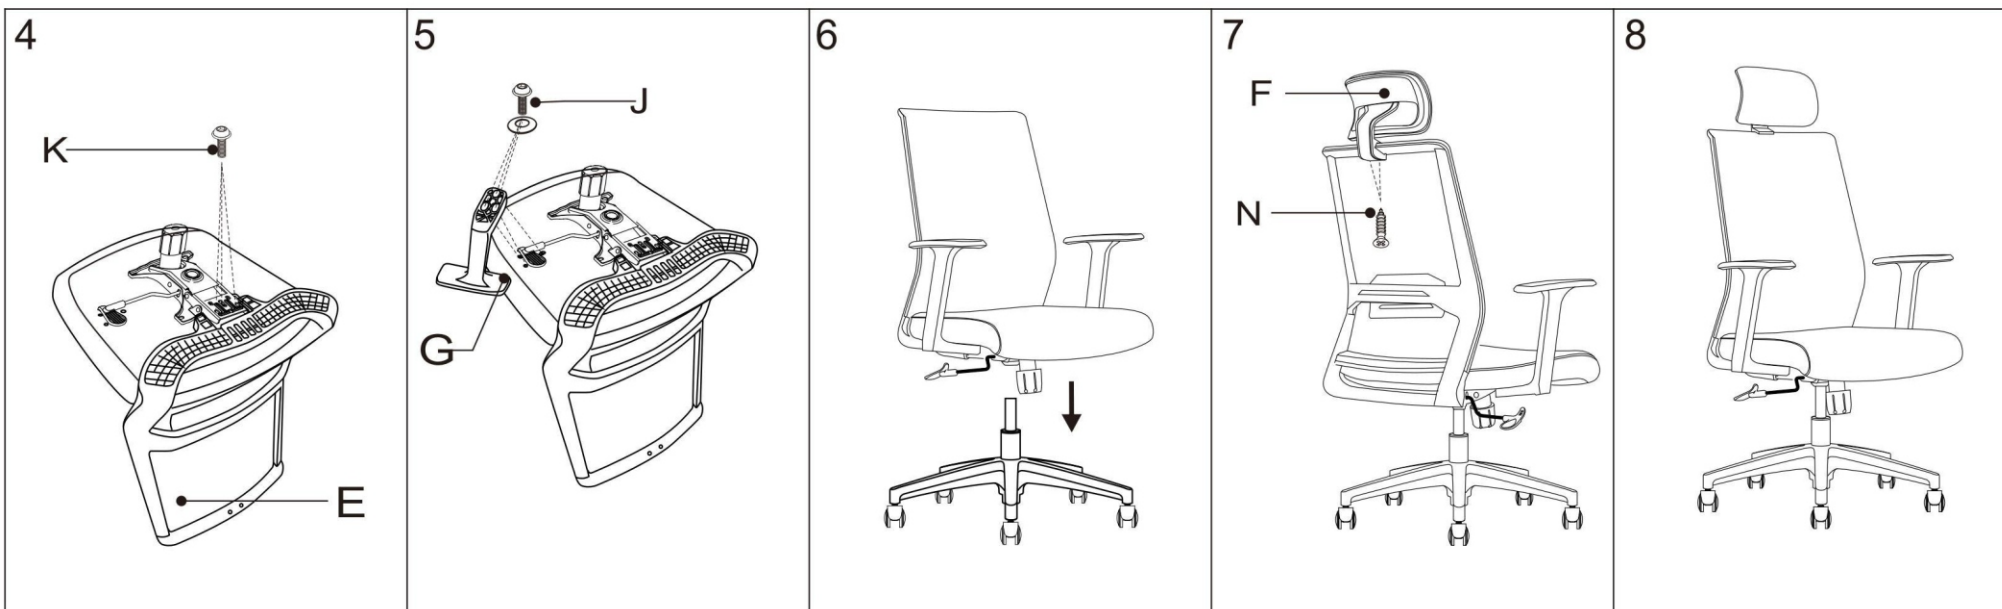

ИНСТРУКЦИЯ ЗА МОНТАЖ НА ОФИС СТОЛ CARMEN 7566

A		x1	I		M6x20	x4
B		x1	J		M6x35	x6
C		x5	K		M8x30	x3
D		x1	L		M5	x1
E		x1	M		M6	x10
F		x1	N		M4x20	x2
G		x2				
H		x1				

Максимално натоварване: 130 кг.

Вносител: Биттел ЕООД
 гр. Пловдив, Тракия
 ул. Нестор Абаджиев 13
 ЕИК: 115163890
 Тел: +359 32 27 00 27
www.bittel.bg