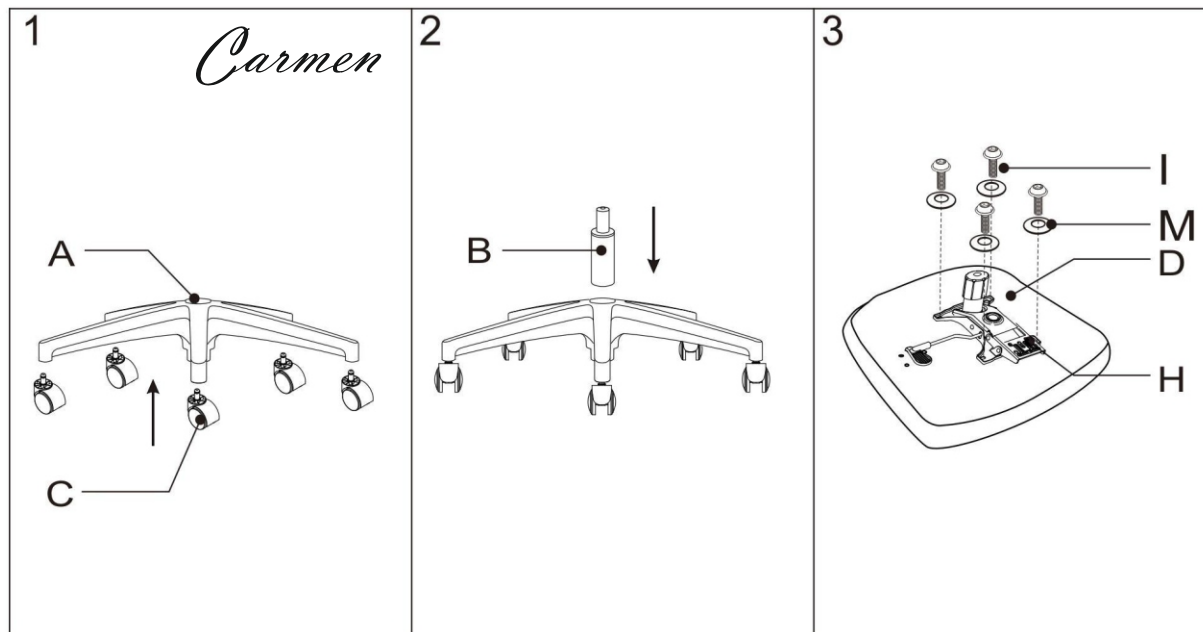

ИНСТРУКЦИЯ ЗА МОНТАЖ НА ОФИС СТОЛ CARMEN 7566

A		x1	I		M6x20	x4
B		x1	J		M6x35	x6
C		x5	K		M8x30	x3
D		x1	L		M5	x1
E		x1	M		M6	x10
F		x1	N		M4x20	x2
G		x2				
H		x1				

Максимално натоварване: 130 кг.

Вносител: Биттел ЕООД
 гр. Пловдив, Тракия
 ул. Нестор Абаджиев 13
 ЕИК: 115163890
 Тел: +359 32 27 00 27
www.bittel.bg