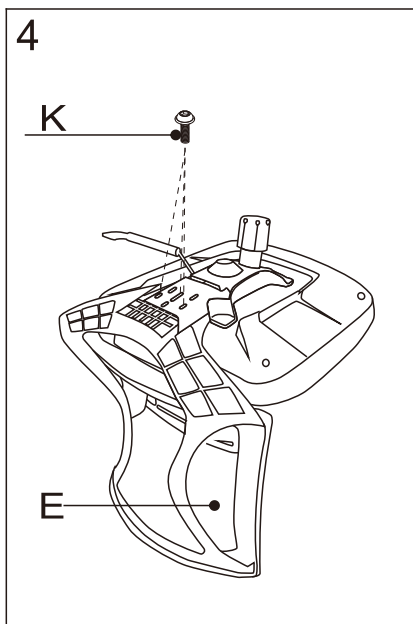

# ИНСТРУКЦИЯ ЗА МОНТАЖ НА ОФИС СТОЛ CARMEN 7567

A		x1	I		M6x30	x4
B		x1	J		M6x35	x6
C		x5	K		M8x30	x3
D		x1	L		M5	x1
E		x1	M		M6	x10
F		x1	N		M4 x 20	x2
G		x2				
P		x1				

Максимално натоварване: 130 кг.