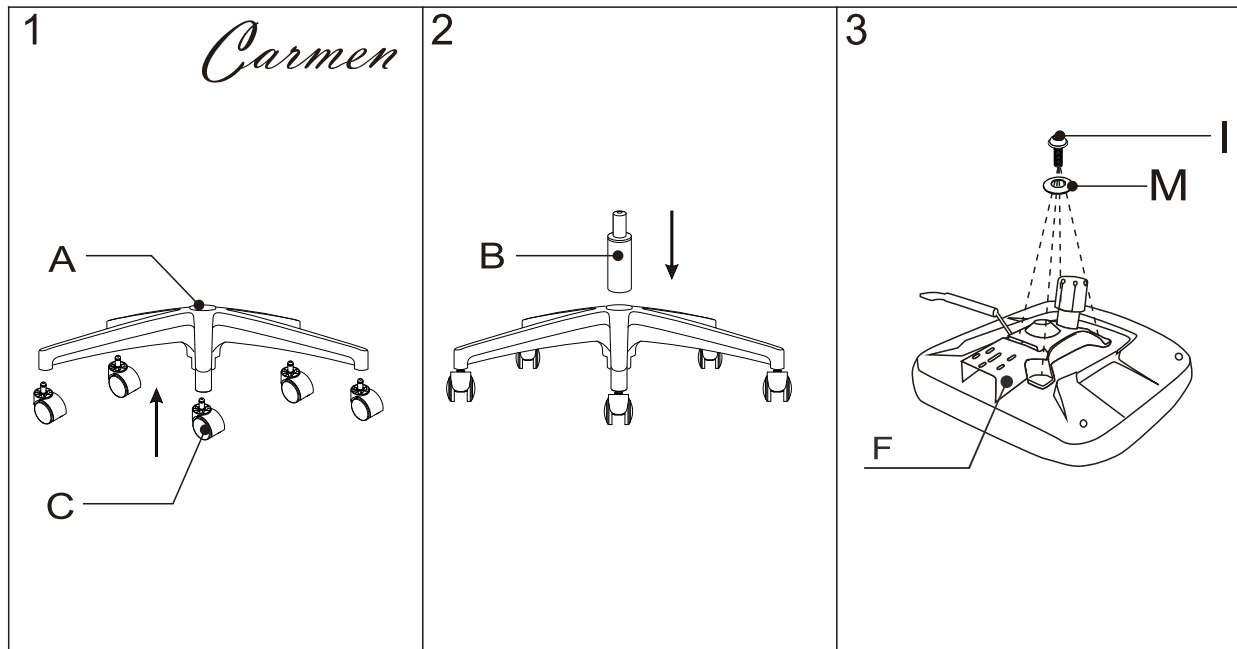

# ИНСТРУКЦИЯ ЗА МОНТАЖ НА ОФИС СТОЛ CARMEN 7567

A		x1	I		M6x30	x4
B		x1	J		M6x35	x6
C		x5	K		M8x30	x3
D		x1	L		M5	x1
E		x1	M		M6	x10
F		x1	N		M4 x 20	x2
G		x2				
P		x1				

Максимално натоварване: 130 кг.