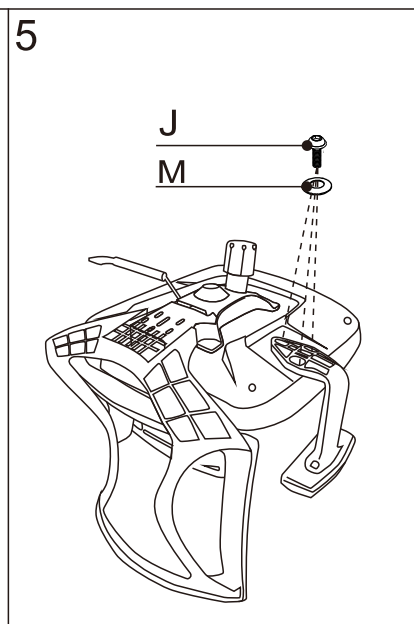

# ИНСТРУКЦИЯ ЗА МОНТАЖ НА ОФИС СТОЛ CARMEN 7567

A		x1	I		M6x30	x4
B		x1	J		M6x35	x6
C		x5	K		M8x30	x3
D		x1	L		M5	x1
E		x1	M		M6	x10
F		x1	N		M4 x 20	x2
G		x2				
P		x1				

Максимално натоварване: 130 кг.