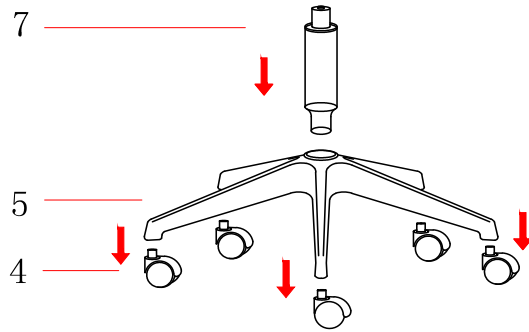

ИНСТРУКЦИЯ ЗА МОНТАЖ НА ОФИС СТОЛ CARMEN 7576

СТЪПКА 1

СТЪПКА 2

СТЪПКА 3

СТЪПКА 4

СТЪПКА 5

СТЪПКА 6

Максимално натоварване: 130 кг.

Carmen

Вносител: Биттел ЕООД
гр. Пловдив, Тракия
ул. Нестор Абаджиев 13
ЕИК: 115163890
Тел: +359 32 27 00 27
www.bittel.bg

NO.	1	2	3	4	5	6	7	8	9	10	11	12	13	14
		Lift&right		M6					M6X45mm	M6X40mm	M6X40mm	M6X20mm	M5*30mm	M6
	1 БР.	2 БР.	1 БР.	1 БР.	1 БР.	1 БР.	5 БР.	1 БР.	2 БР.	2 БР.	6 БР.	2 БР.	3 БР.	10 БР.