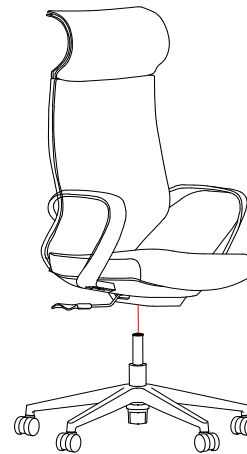

ИНСТРУКЦИЯ ЗА МОНТАЖ НА ОФИС СТОЛ CARMEN 7576

СТЪПКА 1

СТЪПКА 2

СТЪПКА 3

СТЪПКА 4

СТЪПКА 5

СТЪПКА 6

Максимално натоварване: 130 кг.

Carmen

Вносител: Биттел ЕООД
гр. Пловдив, Тракия
ул. Нестор Абаджиев 13
ЕИК: 115163890
Тел: +359 32 27 00 27
www.bittel.bg

NO.	1	2	3	4	5	6	7	8	9	10	11	12	13	14
		Lift&right		M6					M6X45mm	M6X40mm	M6X40mm	M6X20mm	M5*30mm	M6
	1 БР.	2 БР.	1 БР.	1 БР.	1 БР.	1 БР.	5 БР.	1 БР.	2 БР.	2 БР.	6 БР.	2 БР.	3 БР.	10 БР.