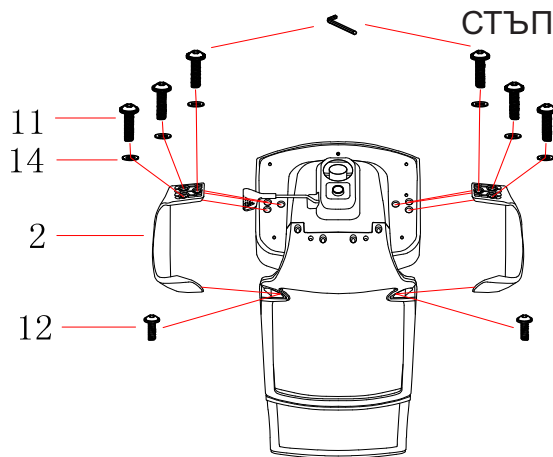

ИНСТРУКЦИЯ ЗА МОНТАЖ НА ОФИС СТОЛ CARMEN 7576

СТЪПКА 1

СТЪПКА 2

СТЪПКА 3

СТЪПКА 4

СТЪПКА 5

СТЪПКА 6

Максимално натоварване: 130 кг.

Carmen

Вносител: Биттел ЕООД
гр. Пловдив, Тракия
ул. Нестор Абаджиев 13
ЕИК: 115163890
Тел: +359 32 27 00 27
www.bittel.bg

NO.	1	2	3	4	5	6	7	8	9	10	11	12	13	14
		Lift&right		M6					M6X45mm	M6X40mm	M6X40mm	M6X20mm	M5*30mm	M6
	1 БР.	2 БР.	1 БР.	1 БР.	1 БР.	1 БР.	5 БР.	1 БР.	2 БР.	2 БР.	6 БР.	2 БР.	3 БР.	10 БР.