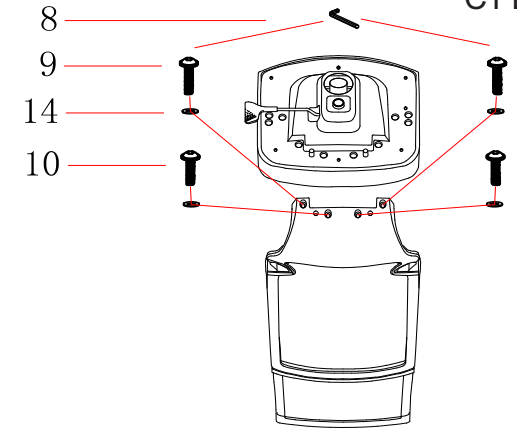

ИНСТРУКЦИЯ ЗА МОНТАЖ НА ОФИС СТОЛ CARMEN 7576

СТЪПКА 1

СТЪПКА 2

СТЪПКА 3

СТЪПКА 4

СТЪПКА 5

СТЪПКА 6

Максимално натоварване: 130 кг.

Carmen

Вносител: Биттел ЕООД
гр. Пловдив, Тракия
ул. Нестор Абаджиев 13
ЕИК: 115163890
Тел: +359 32 27 00 27
www.bittel.bg

NO.	1	2	3	4	5	6	7	8	9	10	11	12	13	14
		Lift&right		M6					M6X45mm	M6X40mm	M6X40mm	M6X20mm	M5*30mm	M6
	1 БР.	2 БР.	1 БР.	1 БР.	1 БР.	1 БР.	5 БР.	1 БР.	2 БР.	2 БР.	6 БР.	2 БР.	3 БР.	10 БР.