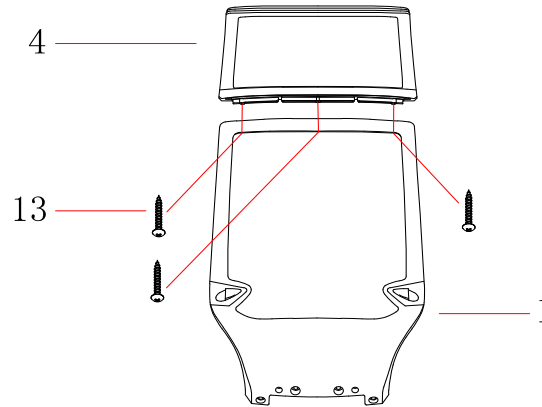

ИНСТРУКЦИЯ ЗА МОНТАЖ НА ОФИС СТОЛ CARMEN 7576

СТЪПКА 1

СТЪПКА 2

СТЪПКА 3

СТЪПКА 4

СТЪПКА 5

СТЪПКА 6

Максимално натоварване: 130 кг.

Carmen

Вносител: Биттел ЕООД
гр. Пловдив, Тракия
ул. Нестор Абаджиев 13
ЕИК: 115163890
Тел: +359 32 27 00 27
www.bittel.bg

NO.	1	2	3	4	5	6	7	8	9	10	11	12	13	14
		Lift&right		M6					M6X45mm	M6X40mm	M6X40mm	M6X20mm	M5*30mm	M6
	1 БР.	2 БР.	1 БР.	1 БР.	1 БР.	1 БР.	5 БР.	1 БР.	2 БР.	2 БР.	6 БР.	2 БР.	3 БР.	10 БР.