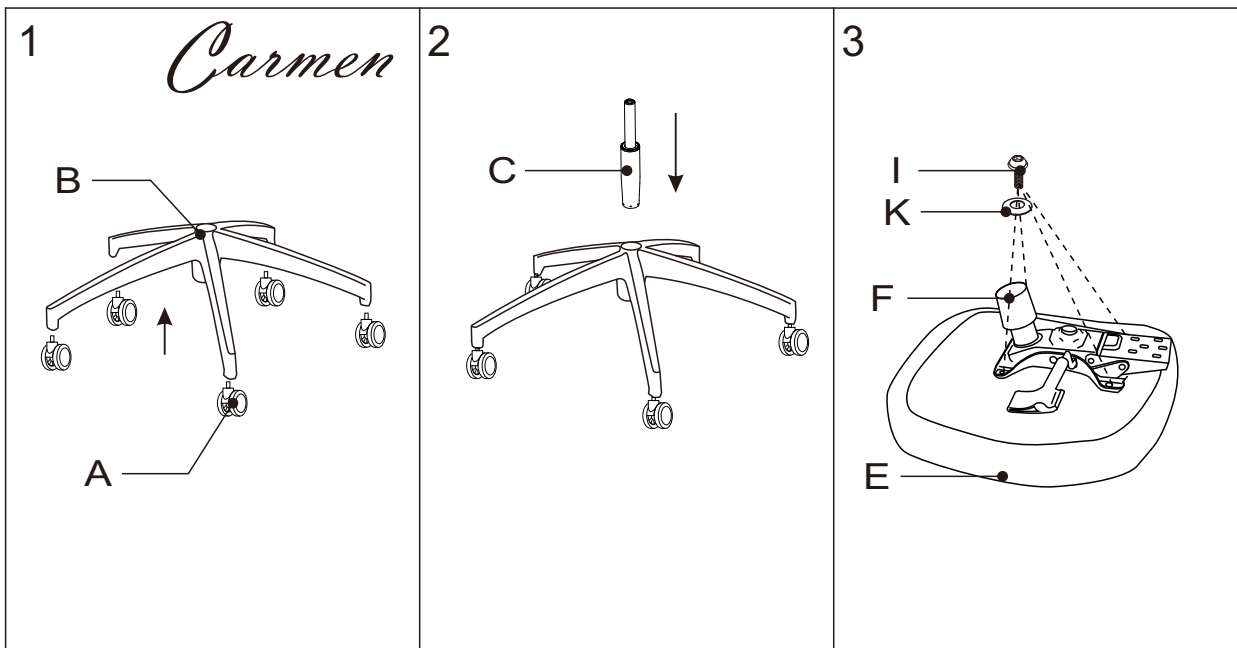

ИНСТРУКЦИЯ ЗА МОНТАЖ НА ОФИС СТОЛ CARMEN 7580

A		x5	I		M6x25	x4
B		x1	J		M6x35	x3
C		x1	K		M4.5x16	x4
D		x1	L		M6	x7
E		x1	M		M5	x1
F		x1				
G		x1				
H		x1				

Максимално натоварване: 130 кг.

Вносител: Биттел ЕООД
 гр. Пловдив, Тракия
 ул. Нестор Абаджиев 13
 ЕИК: 115163890
 Тел: +359 32 27 00 27
www.bittel.bg