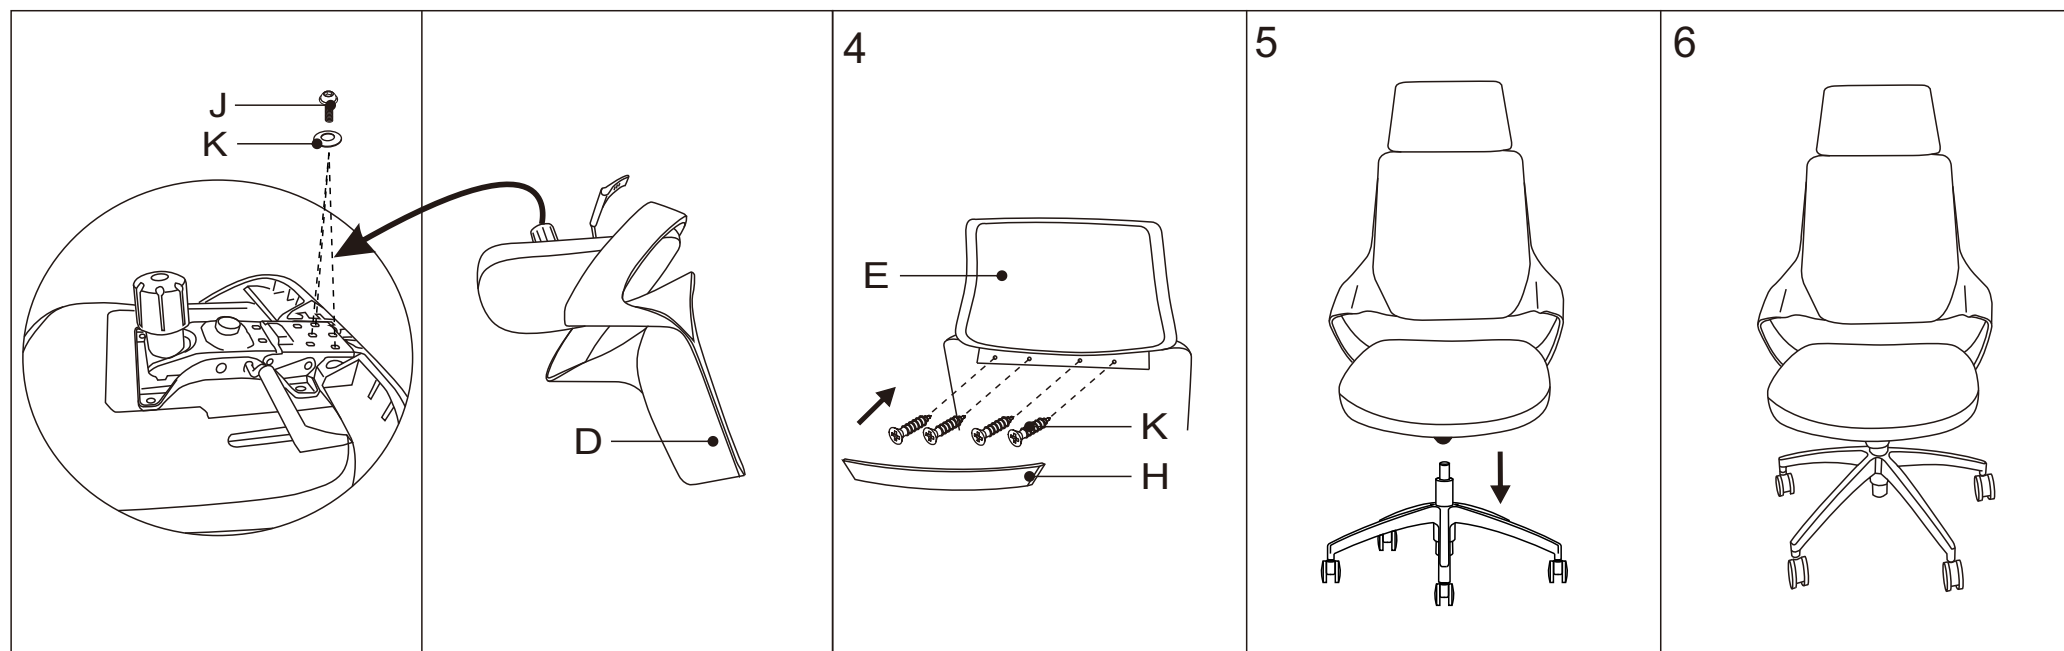

ИНСТРУКЦИЯ ЗА МОНТАЖ НА ОФИС СТОЛ CARMEN 7580

A		x5	I		M6x25	x4
B		x1	J		M6x35	x3
C		x1	K		M4.5x16	x4
D		x1	L		M6	x7
E		x1	M		M5	x1
F		x1				
G		x1				
H		x1				

Максимално натоварване: 130 кг.

Вносител: Биттел ЕООД
 гр. Пловдив, Тракия
 ул. Нестор Абаджиев 13
 ЕИК: 115163890
 Тел: +359 32 27 00 27
www.bittel.bg