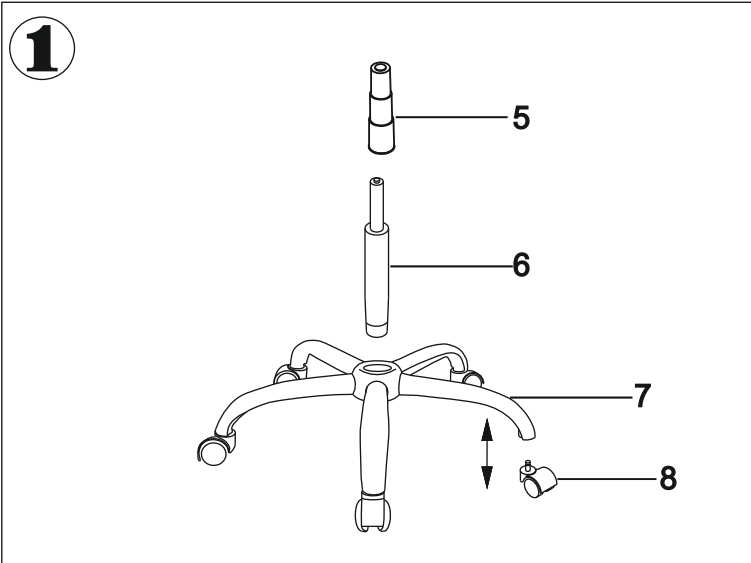

# ИНСТРУКЦИЯ ЗА МОНТАЖ НА ОФИС СТОЛ CARMEN 8113

 1	 2	 3	 4	 5	 6	 7	 8
 M6*20 4PCS A	 M6*30 4PCS B	 M8*45 4PCS C	 4PCS D	 5M(M6) E	<p>Вносител: Биттел ЕООД                  гр. Пловдив, Тракия                  ул. Нестор Абаджиев 13                  БУЛСТАТ: 115163890                  Тел: +359 32 27 00 27                  www.bittel.bg</p>		

Максимално натоварване: 130 кг.