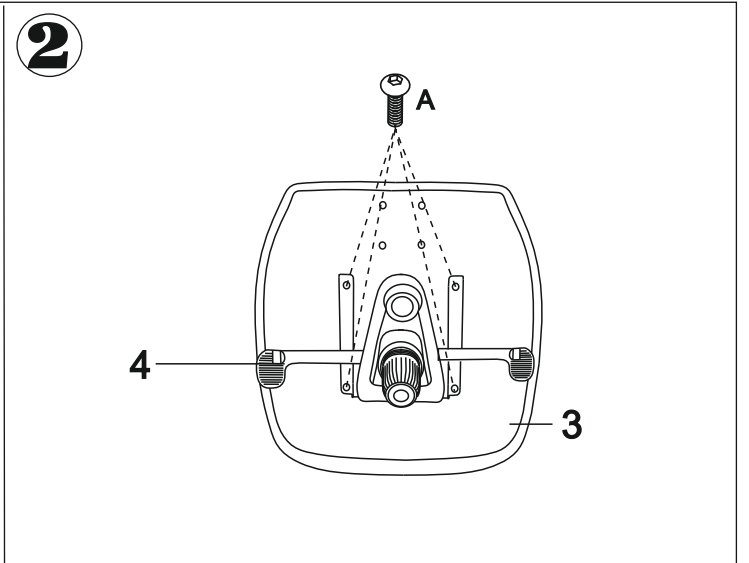

# ИНСТРУКЦИЯ ЗА МОНТАЖ НА ОФИС СТОЛ CARMEN 8113

 1	 2	 3	 4	 5	 6	 7	 8
 M6*20 4PCS A	 M6*30 4PCS B	 M8*45 4PCS C	 4PCS D	 5M(M6) E	<p>Вносител: Биттел ЕООД                  гр. Пловдив, Тракия                  ул. Нестор Абаджиев 13                  БУЛСТАТ: 115163890                  Тел: +359 32 27 00 27                  www.bittel.bg</p>		

Максимално натоварване: 130 кг.