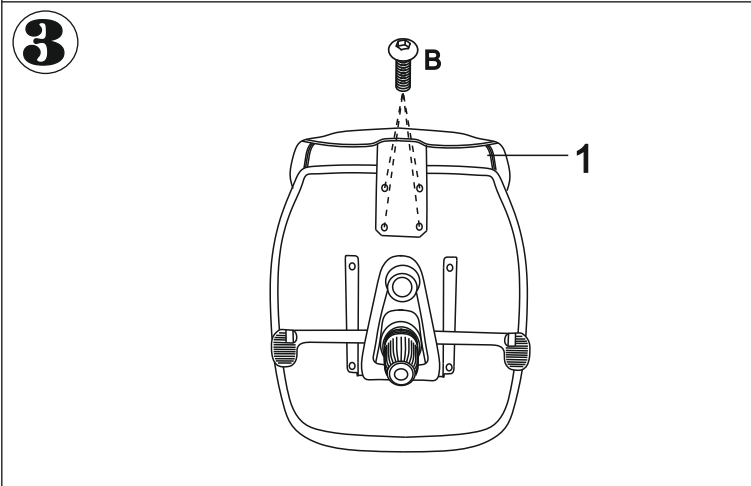

# ИНСТРУКЦИЯ ЗА МОНТАЖ НА ОФИС СТОЛ CARMEN 8113

 1	 2	 3	 4	 5	 6	 7	 8
 M6*20 4PCS A	 M6*30 4PCS B	 M8*45 4PCS C	 4PCS D	 5M(M6) E	<p>Вносител: Биттел ЕООД                  гр. Пловдив, Тракия                  ул. Нестор Абаджиев 13                  БУЛСТАТ: 115163890                  Тел: +359 32 27 00 27                  www.bittel.bg</p>		

Максимално натоварване: 130 кг.