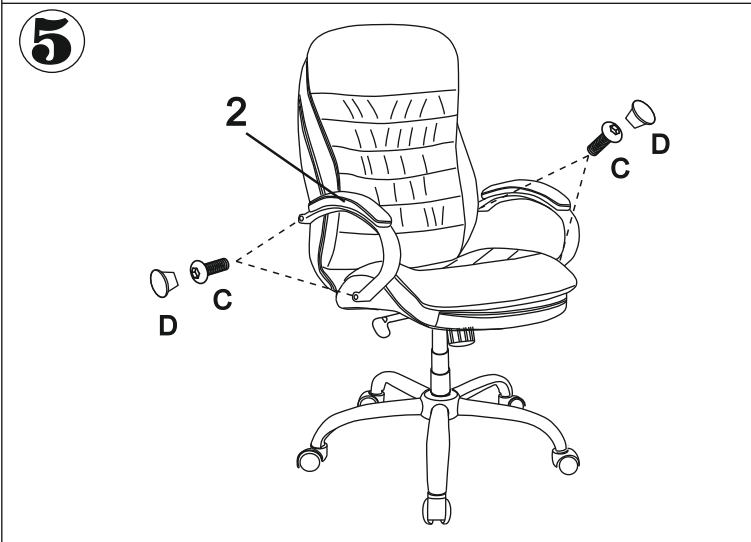

# ИНСТРУКЦИЯ ЗА МОНТАЖ НА ОФИС СТОЛ CARMEN 8113

 1	 2	 3	 4	 5	 6	 7	 8
 M6*20 4PCS A	 M6*30 4PCS B	 M8*45 4PCS C	 4PCS D	 5M(M6) E	<p>Вносител: Биттел ЕООД                  гр. Пловдив, Тракия                  ул. Нестор Абаджиев 13                  БУЛСТАТ: 115163890                  Тел: +359 32 27 00 27                  www.bittel.bg</p>		

Максимално натоварване: 130 кг.