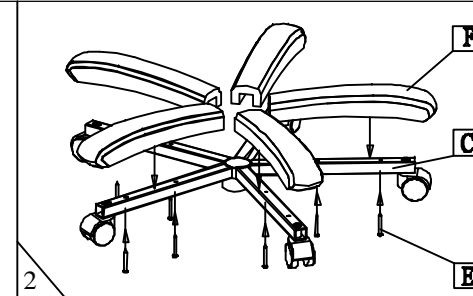

**ASSEMBLING INSTRUCTION : KARDINAL**  
**ИНСТРУКЦИЯ ЗА МОНТАЖ : KARDINAL**

Importer: BITTEL LTD  
 Plovdiv, Trakia Ind. zone,  
 13 Nestor Abadjiev str.  
 ID:115163890  
 Tel: +359 32 27 00 27  
**www.bittel.bg**

Вносител: "Биттел" ЕООД  
 гр. Пловдив, Тракия  
 ул. "Нестор Абаджиев" 13  
 БУЛСТАТ: 115163890  
 Тел: +359 32 27 00 27  
**www.bittel.bg**

A - Облегалка /  
 Седалка  
 B - Газ. амортизатор  
 C - База  
 E - Колелца  
 F - Винт 3,5x32  
 G - ПВХ маншон  
 H - Дървен  
 накрайник  
 I - Винт M6x16

A - Back / Seat  
 B - Gas lift  
 C - Base  
 E - Castors  
 F - Screw 3,5x32  
 G - PVC cover  
 H - Wooden  
 base cover  
 I - Screw M6x16

1 бр.

1 бр.

1 бр.

5 бр.

10 бр.

1 бр.

5 бр.