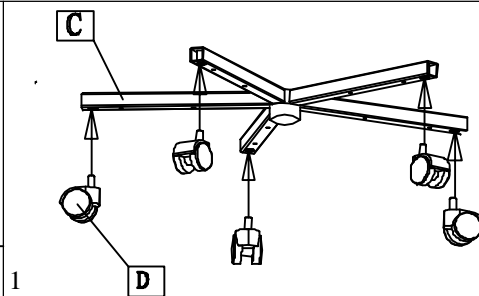

**ASSEMBLING INSTRUCTION : KARDINAL**  
**ИНСТРУКЦИЯ ЗА МОНТАЖ : KARDINAL**

Importer: BITTEL LTD  
 Plovdiv, Trakia Ind. zone,  
 13 Nestor Abadjiev str.  
 ID:115163890  
 Tel: +359 32 27 00 27  
**www.bittel.bg**

Вносител: "Биттел" ЕООД  
 гр. Пловдив, Тракия  
 ул. "Нестор Абаджиев" 13  
 БУЛСТАТ: 115163890  
 Тел: +359 32 27 00 27  
**www.bittel.bg**

A - Облегалка /  
 Седалка  
 B - Газ. амортизатор  
 C - База  
 E - Колелца  
 F - Винт 3,5x32  
 G - ПВХ маншон  
 H - Дървен  
 накрайник  
 I - Винт M6x16

A - Back / Seat  
 B - Gas lift  
 C - Base  
 E - Castors  
 F - Screw 3,5x32  
 G - PVC cover  
 H - Wooden  
 base cover  
 I - Screw M6x16

1 бр.

1 бр.

1 бр.

5 бр.

10 бр.

1 бр.

5 бр.