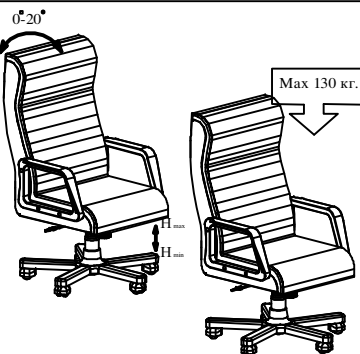

ASSEMBLING INSTRUCTION : KARDINAL
ИНСТРУКЦИЯ ЗА МОНТАЖ : KARDINAL

Importer: BITTEL LTD
Plovdiv, Trakia Ind. zone,
13 Nestor Abadjiev str.
ID:115163890
Tel: +359 32 27 00 27
www.bittel.bg

Вносител: "Биттел" ЕООД
гр. Пловдив, Тракия
ул. "Нестор Абаджиев" 13
БУЛСТАТ: 115163890
Тел: +359 32 27 00 27
www.bittel.bg

A - Облегалка /
Седалка
B - Газ. амортизатор
C - База
E - Колелца
F - Винт 3,5x32
G - ПВХ маншон
H - Дървен
накрайник
I - Винт M6x16

A - Back / Seat
B - Gas lift
C - Base
E - Castors
F - Screw 3,5x32
G - PVC cover
H - Wooden
base cover
I - Screw M6x16