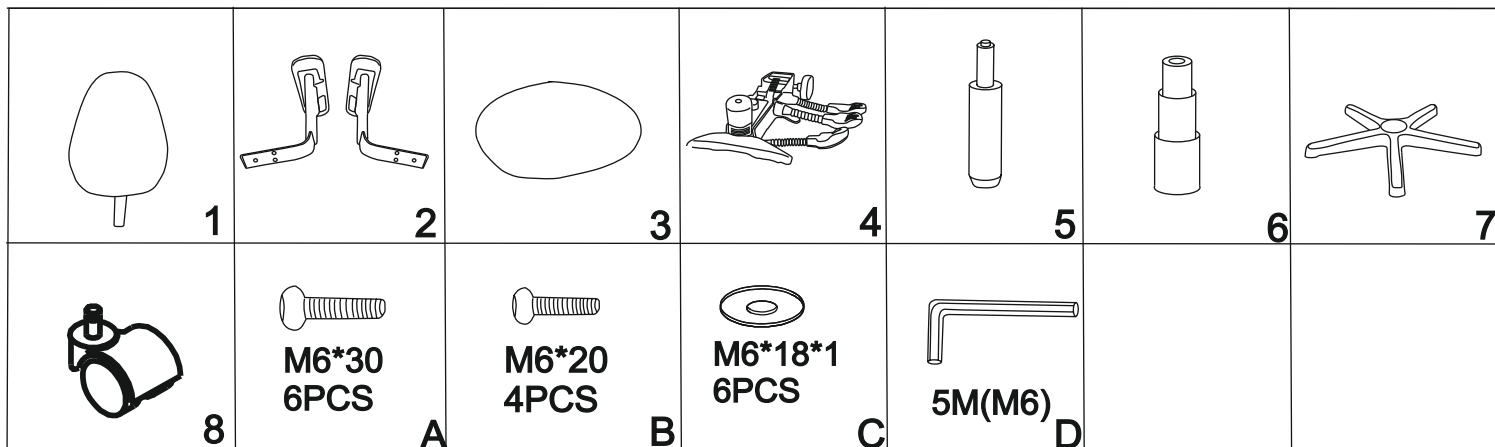

ИНСТРУКЦИЯ ЗА МОНТАЖ НА ОФИС СТОЛ 6299

Максимално натоварване : 100 кг

Вносител: Биттел ЕООД
гр. Пловдив, Тракия
ул. Нестор Абаджиев 13
БУЛСТАТ: 115163890
Тел: +359 32 27 00 27
www.bittel.bg