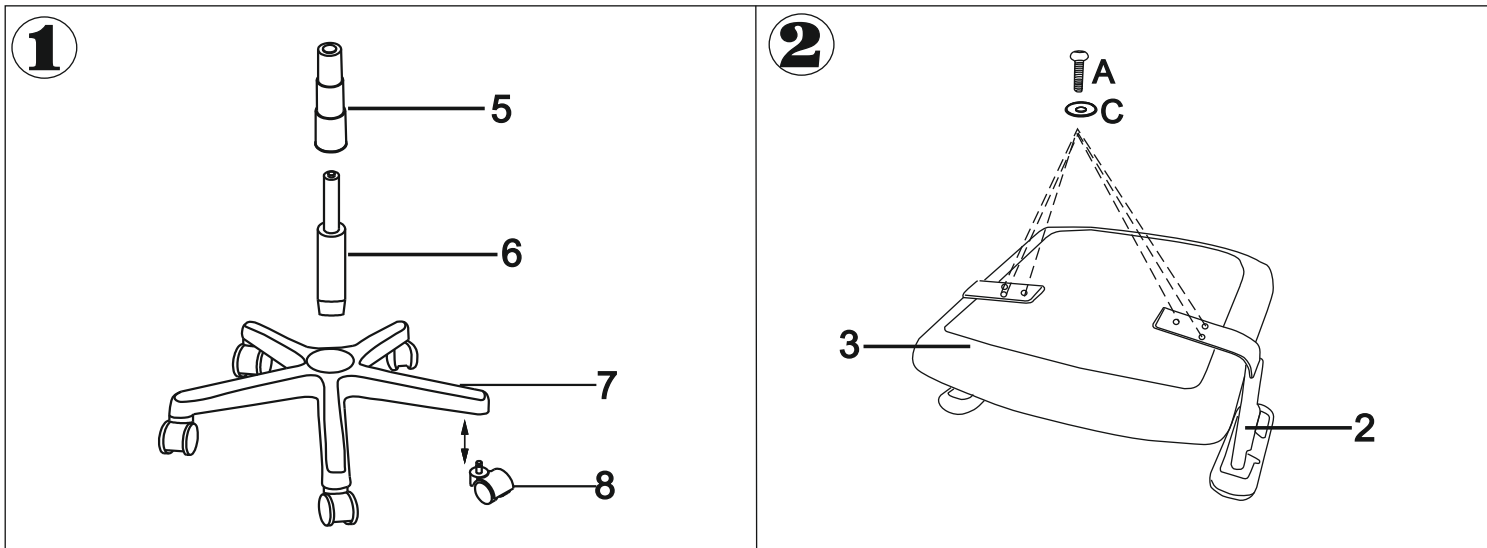

ИНСТРУКЦИЯ ЗА МОНТАЖ НА ОФИС СТОЛ 6299

Максимално натоварване : 100 кг

Вносител: Биттел ЕООД
гр. Пловдив, Тракия
ул. Нестор Абаджиев 13
БУЛСТАТ: 115163890
Тел: +359 32 27 00 27
www.bittel.bg