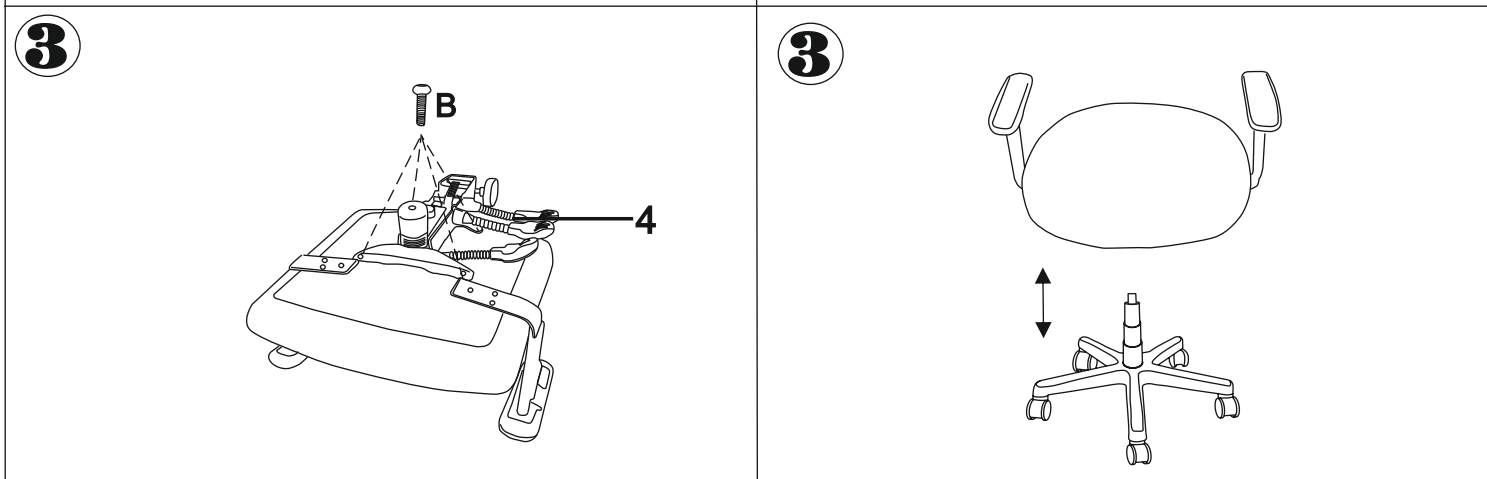

ИНСТРУКЦИЯ ЗА МОНТАЖ НА ОФИС СТОЛ 6299

Максимално натоварване : 100 кг

Вносител: Биттел ЕООД
гр. Пловдив, Тракия
ул. Нестор Абаджиев 13
БУЛСТАТ: 115163890
Тел: +359 32 27 00 27
www.bittel.bg