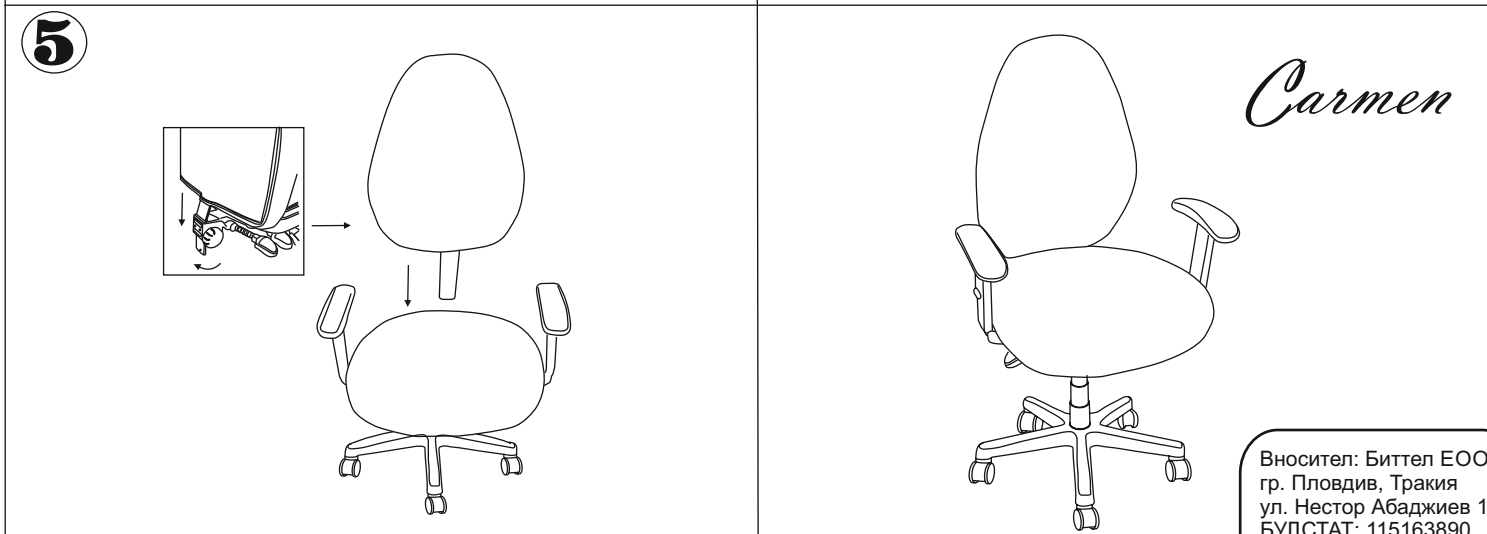

ИНСТРУКЦИЯ ЗА МОНТАЖ НА ОФИС СТОЛ 6299

Максимално натоварване : 100 кг

Вносител: Биттел ЕООД
гр. Пловдив, Тракия
ул. Нестор Абаджиев 13
БУЛСТАТ: 115163890
Тел: +359 32 27 00 27
www.bittel.bg