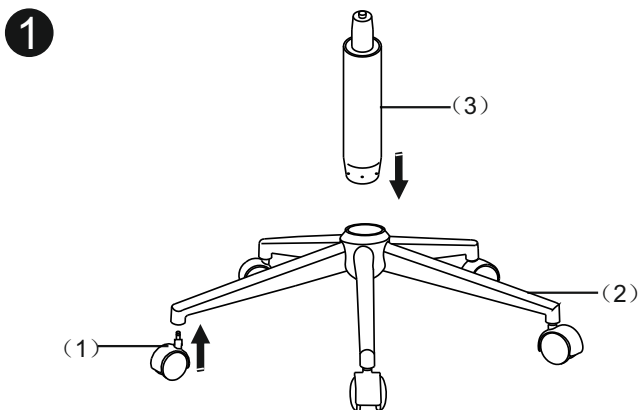

ИНСТРУКЦИЯ ЗА МОНТАЖ НА ОФИС СТОЛ CARMEN 6374-1

(1) × 5		(8) × 4	
(2) × 1		(9) × 8	
(3) × 1		(10) × 4	
(4) × 1		(11) × 1	
(5) × 1			
(6) × 1			
(7) × 1L×1R			

Вносител: „Биттел“ ЕООД
 гр. Пловдив, Тракия
 ул. „Нестор Абаджиев“ 13
 VAT номер: BG 115163890
 Тел: +359 32 27 00 27
www.bittel.bg

Максимално натоварване: 100 кг.