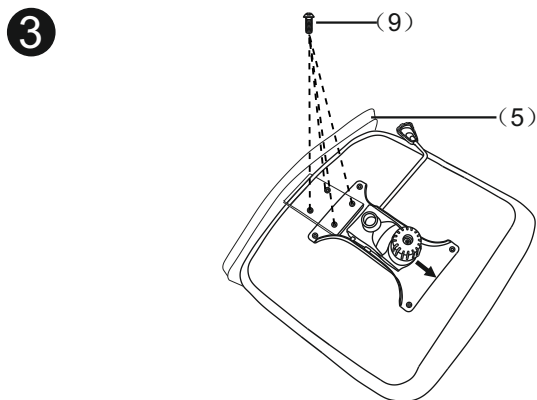

ИНСТРУКЦИЯ ЗА МОНТАЖ НА ОФИС СТОЛ CARMEN 6374-1

(1) × 5		(8) × 4	
(2) × 1		(9) × 8	
(3) × 1		(10) × 4	
(4) × 1		(11) × 1	
(5) × 1			
(6) × 1			
(7) × 1L×1R			

Вносител: „Биттел“ ЕООД
 гр. Пловдив, Тракия
 ул. „Нестор Абаджиев“ 13
 VAT номер: BG 115163890
 Тел: +359 32 27 00 27
www.bittel.bg

Максимално натоварване: 100 кг.