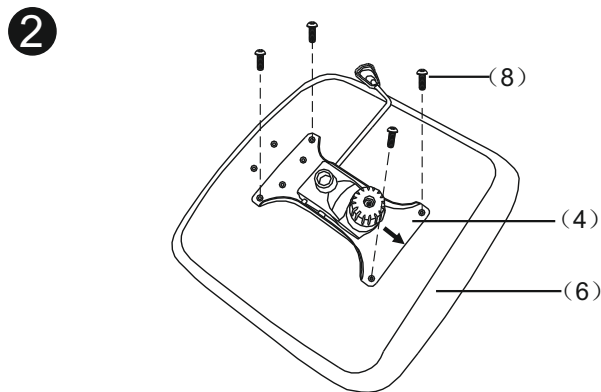

ИНСТРУКЦИЯ ЗА МОНТАЖ НА ОФИС СТОЛ CARMEN 6374-1

(1) × 5		(8) × 4	
(2) × 1		(9) × 8	
(3) × 1		(10) × 4	
(4) × 1		(11) × 1	
(5) × 1			
(6) × 1			
(7) × 1L×1R			

Вносител: „Биттел“ ЕООД
 гр. Пловдив, Тракия
 ул. „Нестор Абаджиев“ 13
 VAT номер: BG 115163890
 Тел: +359 32 27 00 27
www.bittel.bg

Максимално натоварване: 100 кг.