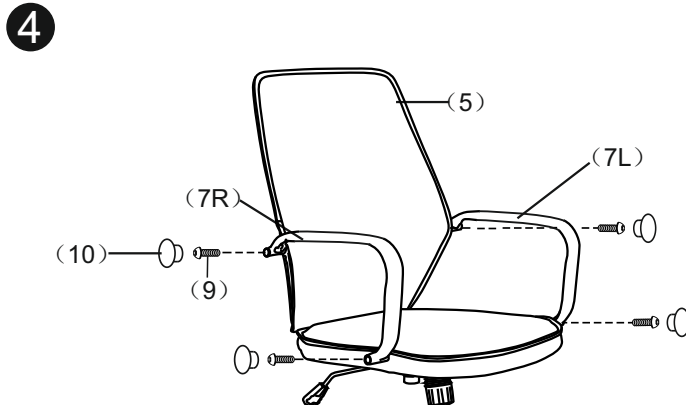

ИНСТРУКЦИЯ ЗА МОНТАЖ НА ОФИС СТОЛ CARMEN 6374-1

(1) × 5		(8) × 4	
(2) × 1		(9) × 8	
(3) × 1		(10) × 4	
(4) × 1		(11) × 1	
(5) × 1			
(6) × 1			
(7) × 1L×1R			

Вносител: „Биттел“ ЕООД
 гр. Пловдив, Тракия
 ул. „Нестор Абаджиев“ 13
 VAT номер: BG 115163890
 Тел: +359 32 27 00 27
www.bittel.bg

Максимално натоварване: 100 кг.