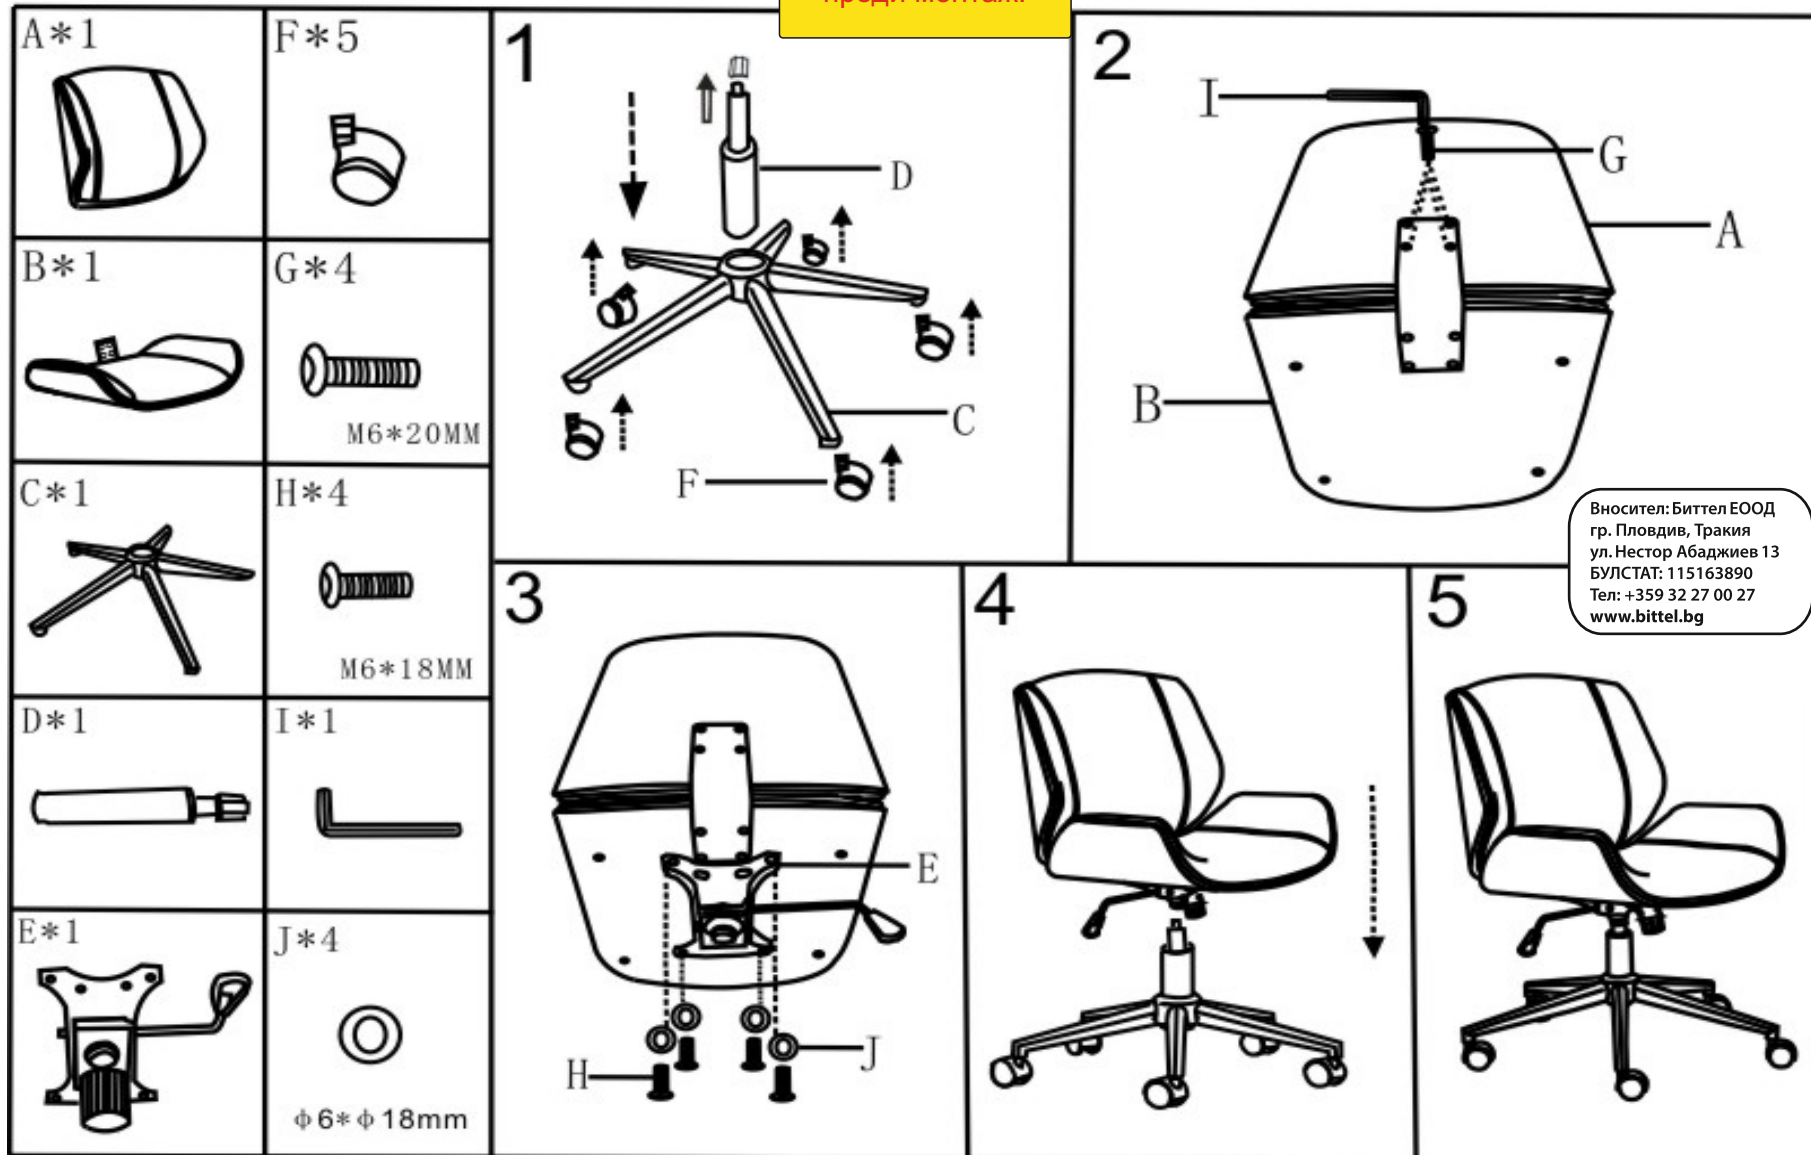

ИНСТРУКЦИЯ ЗА МОНТАЖ НА ОФИС СТОЛ 6405

Carmen

Моля, премахнете
предпазната тапа
от амортизатора
преди монтаж!

Максимално натоварване: 130 кг