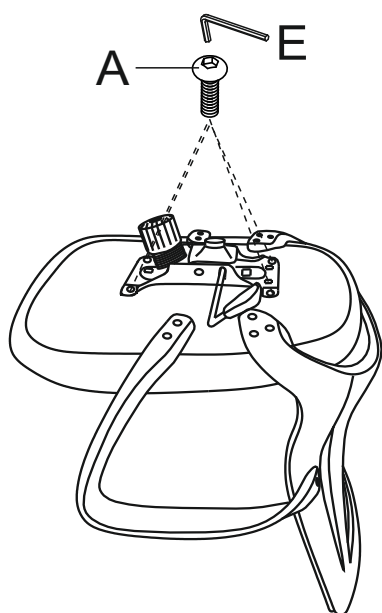

# ИНСТРУКЦИЯ ЗА МОНТАЖ НА ОФИС СТОЛ CARMEN 7040

- A**  M6\*20/6pcs  
**B**  M6\*35/8pcs  
**C**  8pcs  
**D**  2pcs  
**E**  M6/1pc

Вносител: Биттел ЕООД  
гр. Пловдив, Тракия  
ул. Нестор Абаджиев 13  
ЕИК: 115163890  
Тел: +359 32 27 00 27  
[www.bittel.bg](http://www.bittel.bg)

Максимално натоварване: 100 кг.