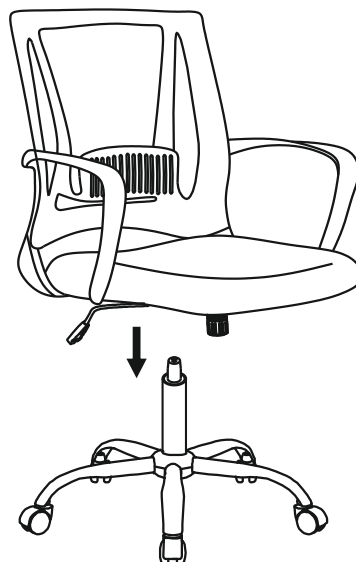

# ИНСТРУКЦИЯ ЗА МОНТАЖ НА ОФИС СТОЛ CARMEN 7040

- A**  M6\*20/6pcs  
**B**  M6\*35/8pcs  
**C**  8pcs  
**D**  2pcs  
**E**  M6/1pc

Вносител: Биттел ЕООД  
гр. Пловдив, Тракия  
ул. Нестор Абаджиев 13  
ЕИК: 115163890  
Тел: +359 32 27 00 27  
[www.bittel.bg](http://www.bittel.bg)

Максимално натоварване: 100 кг.