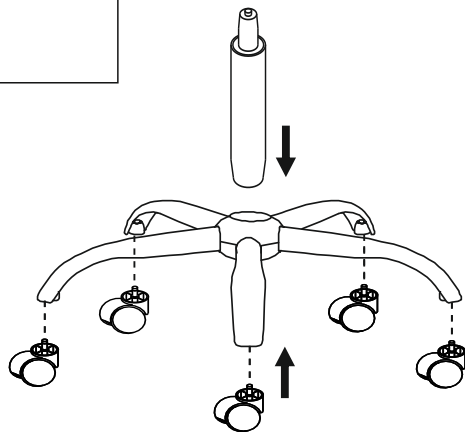

# ИНСТРУКЦИЯ ЗА МОНТАЖ НА ОФИС СТОЛ CARMEN 7040

- A**  M6\*20/6pcs  
**B**  M6\*35/8pcs  
**C**  8pcs  
**D**  2pcs  
**E**  M6/1pc

Вносител: Биттел ЕООД  
гр. Пловдив, Тракия  
ул. Нестор Абаджиев 13  
ЕИК: 115163890  
Тел: +359 32 27 00 27  
[www.bittel.bg](http://www.bittel.bg)

Максимално натоварване: 100 кг.