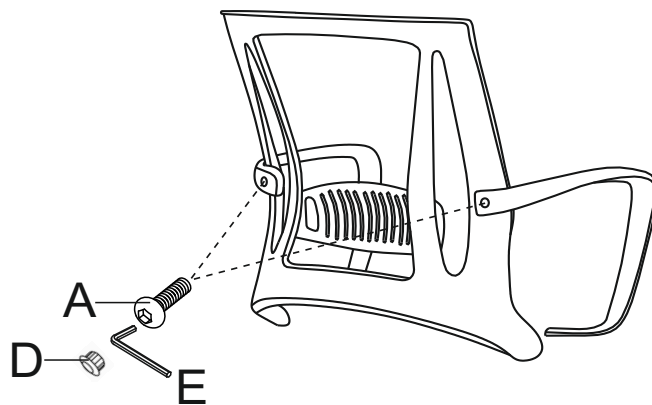

# ИНСТРУКЦИЯ ЗА МОНТАЖ НА ОФИС СТОЛ CARMEN 7040

- A**  M6\*20/6pcs  
**B**  M6\*35/8pcs  
**C**  8pcs  
**D**  2pcs  
**E**  M6/1pc

Вносител: Биттел ЕООД  
гр. Пловдив, Тракия  
ул. Нестор Абаджиев 13  
ЕИК: 115163890  
Тел: +359 32 27 00 27  
[www.bittel.bg](http://www.bittel.bg)

Максимално натоварване: 100 кг.