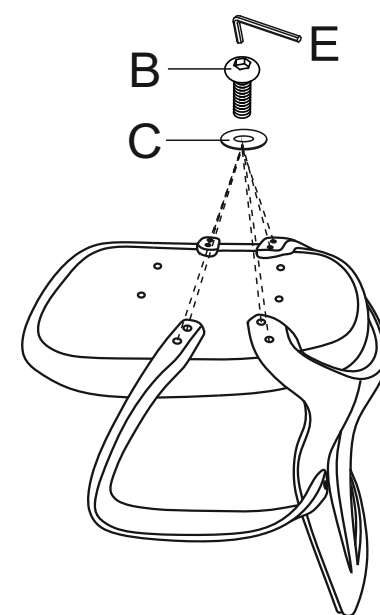

# ИНСТРУКЦИЯ ЗА МОНТАЖ НА ОФИС СТОЛ CARMEN 7040

- A**  M6\*20/6pcs  
**B**  M6\*35/8pcs  
**C**  8pcs  
**D**  2pcs  
**E**  M6/1pc

Вносител: Биттел ЕООД  
гр. Пловдив, Тракия  
ул. Нестор Абаджиев 13  
ЕИК: 115163890  
Тел: +359 32 27 00 27  
[www.bittel.bg](http://www.bittel.bg)

Максимално натоварване: 100 кг.