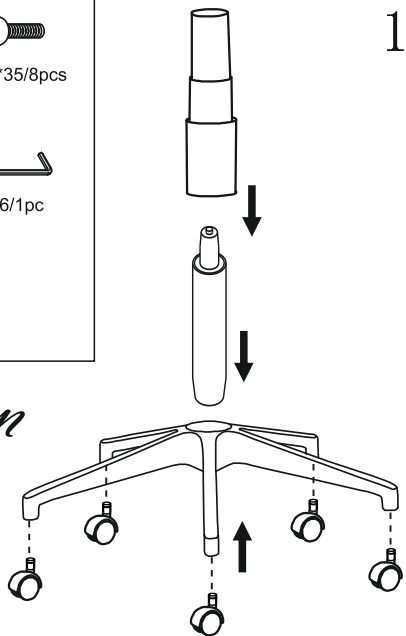

# ИНСТРУКЦИЯ ЗА МОНТАЖ НА ОФИС СТОЛ CARMEN 7047-1

- A  M6\*20/6pcs  
B  M6\*35/8pcs  
C  M6/6pcs  
D  M6/1pc

*Carmen*

Вносител: Биттел ЕООД  
гр. Пловдив, Тракия  
ул. Нестор Абаджиев 13  
БУЛСТАТ: 115163890  
Тел: +359 32 27 00 27  
[www.bittel.bg](http://www.bittel.bg)

Максимално натоварване: 130 кг