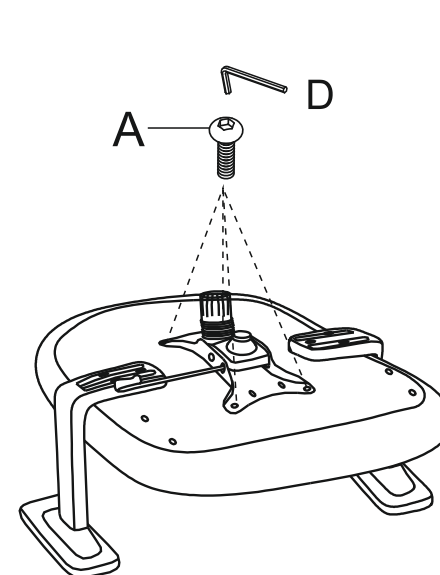

# ИНСТРУКЦИЯ ЗА МОНТАЖ НА ОФИС СТОЛ CARMEN 7047-1

- A  M6\*20/6pcs  
B  M6\*35/8pcs  
C  M6/6pcs  
D  M6/1pc

*Carmen*

Вносител: Биттел ЕООД  
гр. Пловдив, Тракия  
ул. Нестор Абаджиев 13  
БУЛСТАТ: 115163890  
Тел: +359 32 27 00 27  
[www.bittel.bg](http://www.bittel.bg)

Максимално натоварване: 130 кг