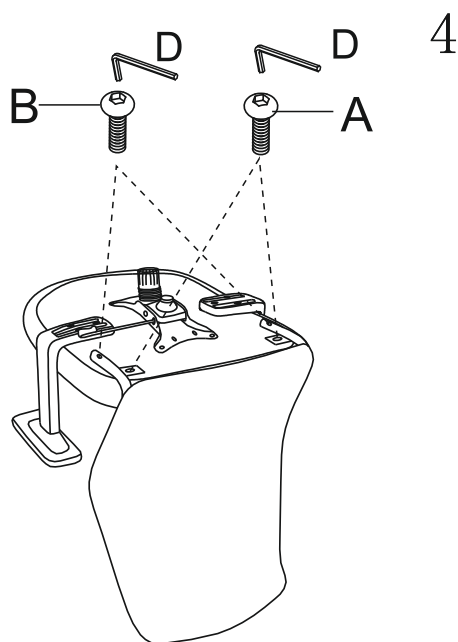

# ИНСТРУКЦИЯ ЗА МОНТАЖ НА ОФИС СТОЛ CARMEN 7047-1

- A  M6\*20/6pcs  
B  M6\*35/8pcs  
C  M6/6pcs  
D  M6/1pc

*Carmen*

Вносител: Биттел ЕООД  
гр. Пловдив, Тракия  
ул. Нестор Абаджиев 13  
БУЛСТАТ: 115163890  
Тел: +359 32 27 00 27  
[www.bittel.bg](http://www.bittel.bg)

Максимално натоварване: 130 кг