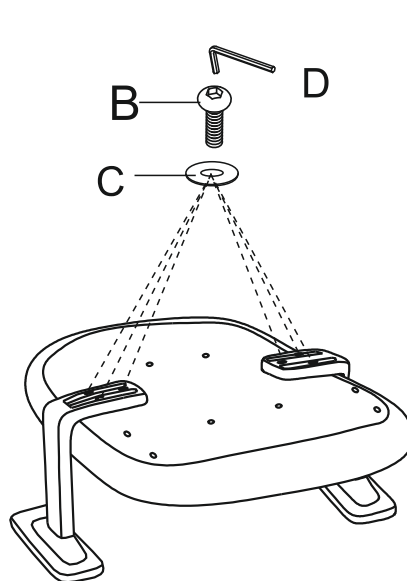

# ИНСТРУКЦИЯ ЗА МОНТАЖ НА ОФИС СТОЛ CARMEN 7047-1

- A  M6\*20/6pcs  
B  M6\*35/8pcs  
C  M6/6pcs  
D  M6/1pc

*Carmen*

Вносител: Биттел ЕООД  
гр. Пловдив, Тракия  
ул. Нестор Абаджиев 13  
БУЛСТАТ: 115163890  
Тел: +359 32 27 00 27  
[www.bittel.bg](http://www.bittel.bg)

Максимално натоварване: 130 кг