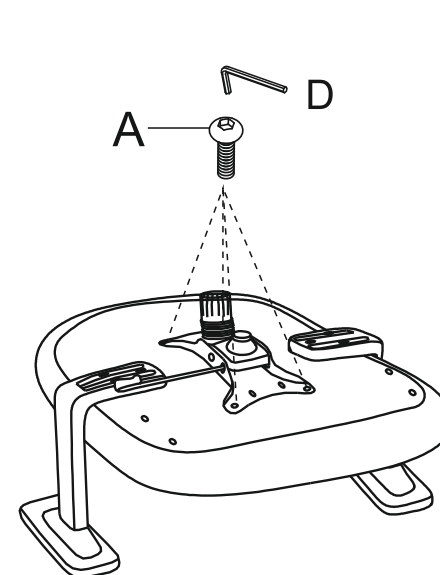

ИНСТРУКЦИЯ ЗА МОНТАЖ НА ОФИС СТОЛ CARMEN 7047

- A  M6*20/6pcs
B  M6*35/8pcs
C  M6/6pcs
D  M6/1pc

Carmen

Вносител: Биттел ЕООД
гр. Пловдив, Тракия
ул. Нестор Абаджиев 13
БУЛСТАТ: 115163890
Тел: +359 32 27 00 27
www.bittel.bg

Максимално натоварване: 100 кг