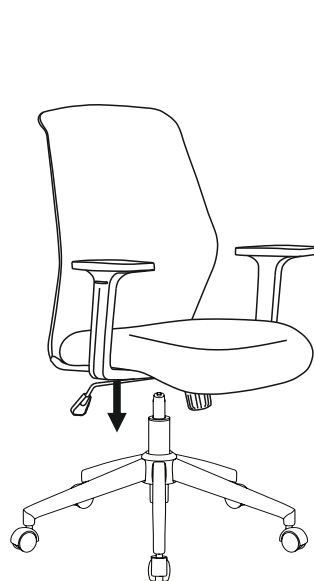

ИНСТРУКЦИЯ ЗА МОНТАЖ НА ОФИС СТОЛ CARMEN 7047

- A  M6*20/6pcs
B  M6*35/8pcs
C  M6/6pcs
D  M6/1pc

Carmen

Вносител: Биттел ЕООД
гр. Пловдив, Тракия
ул. Нестор Абаджиев 13
БУЛСТАТ: 115163890
Тел: +359 32 27 00 27
www.bittel.bg

Максимално натоварване: 100 кг