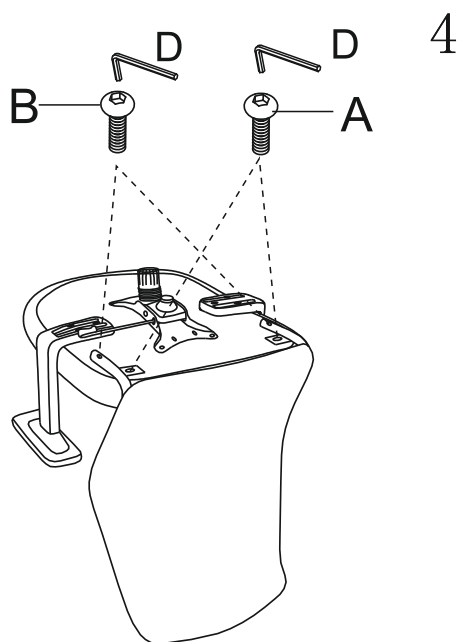

ИНСТРУКЦИЯ ЗА МОНТАЖ НА ОФИС СТОЛ CARMEN 7047

- A  M6*20/6pcs
B  M6*35/8pcs
C  M6/6pcs
D  M6/1pc

Carmen

Вносител: Биттел ЕООД
гр. Пловдив, Тракия
ул. Нестор Абаджиев 13
БУЛСТАТ: 115163890
Тел: +359 32 27 00 27
www.bittel.bg

Максимално натоварване: 100 кг