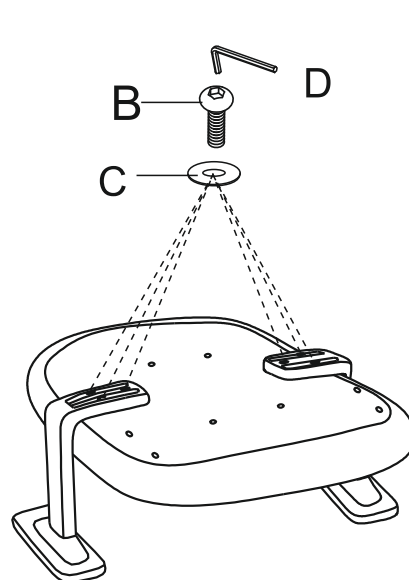

ИНСТРУКЦИЯ ЗА МОНТАЖ НА ОФИС СТОЛ CARMEN 7047

- A  M6*20/6pcs
B  M6*35/8pcs
C  M6/6pcs
D  M6/1pc

Carmen

Вносител: Биттел ЕООД
гр. Пловдив, Тракия
ул. Нестор Абаджиев 13
БУЛСТАТ: 115163890
Тел: +359 32 27 00 27
www.bittel.bg

Максимално натоварване: 100 кг