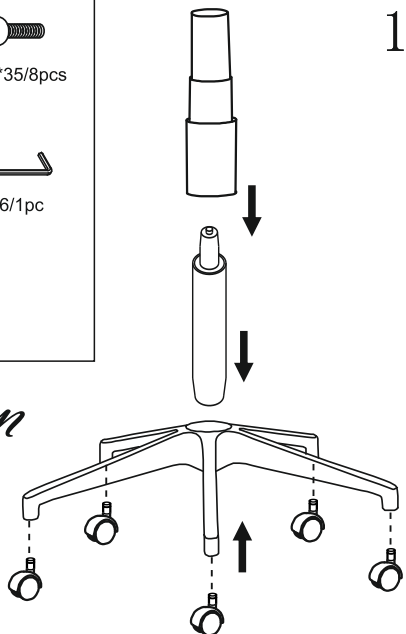

ИНСТРУКЦИЯ ЗА МОНТАЖ НА ОФИС СТОЛ CARMEN 7047

- A  M6*20/6pcs
B  M6*35/8pcs
C  M6/6pcs
D  M6/1pc

Carmen

Вносител: Биттел ЕООД
гр. Пловдив, Тракия
ул. Нестор Абаджиев 13
БУЛСТАТ: 115163890
Тел: +359 32 27 00 27
www.bittel.bg

Максимално натоварване: 100 кг