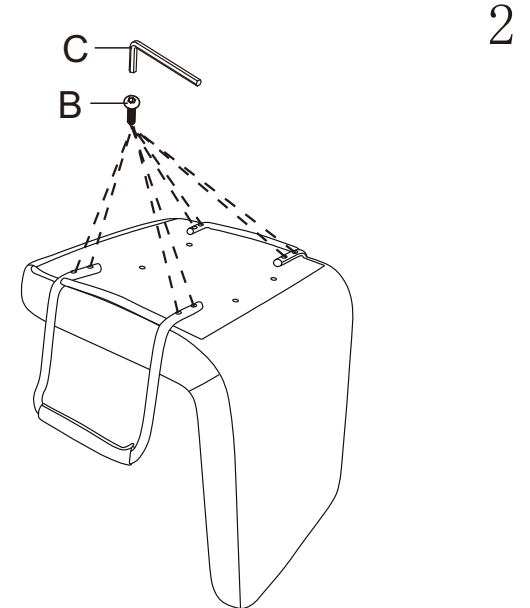

ИНСТРУКЦИЯ ЗА МОНТАЖ НА ОФИС СТОЛ CARMEN 7058

Вносител: Биттел ЕООД
гр. Пловдив, Тракия
ул. Нестор Абаджиев 13
ЕИК: 115163890
Тел: +359 32 27 00 27
www.bittel.bg

Максимално натоварване: 100 кг.