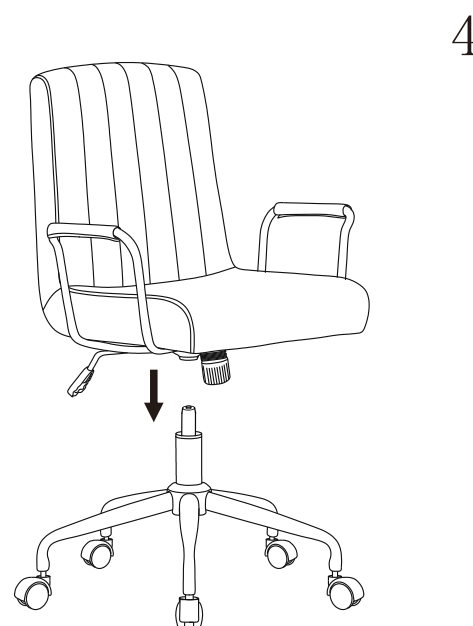

ИНСТРУКЦИЯ ЗА МОНТАЖ НА ОФИС СТОЛ CARMEN 7058

Вносител: Биттел ЕООД
гр. Пловдив, Тракия
ул. Нестор Абаджиев 13
ЕИК: 115163890
Тел: +359 32 27 00 27
www.bittel.bg

Максимално натоварване: 100 кг.