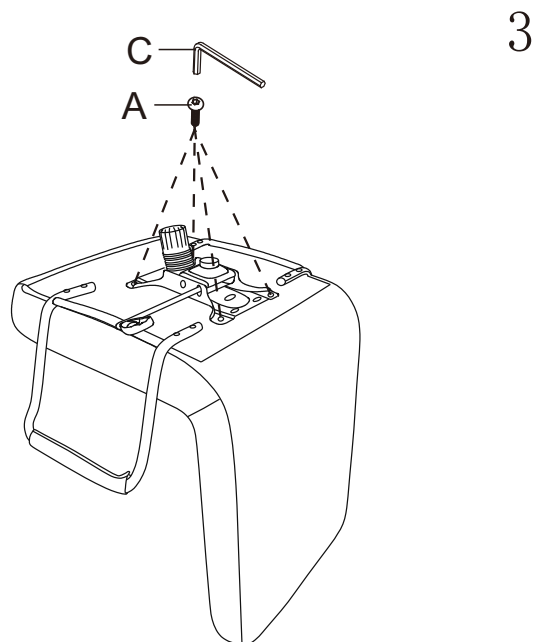

ИНСТРУКЦИЯ ЗА МОНТАЖ НА ОФИС СТОЛ CARMEN 7058

Вносител: Биттел ЕООД
гр. Пловдив, Тракия
ул. Нестор Абаджиев 13
ЕИК: 115163890
Тел: +359 32 27 00 27
www.bittel.bg

Максимално натоварване: 100 кг.