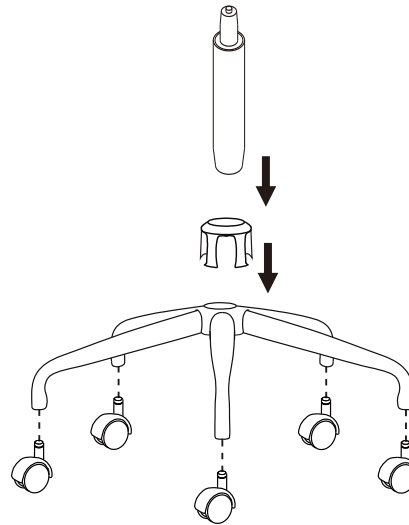

ИНСТРУКЦИЯ ЗА МОНТАЖ НА ОФИС СТОЛ CARMEN 7058

Вносител: Биттел ЕООД
гр. Пловдив, Тракия
ул. Нестор Абаджиев 13
ЕИК: 115163890
Тел: +359 32 27 00 27
www.bittel.bg

Максимално натоварване: 100 кг.