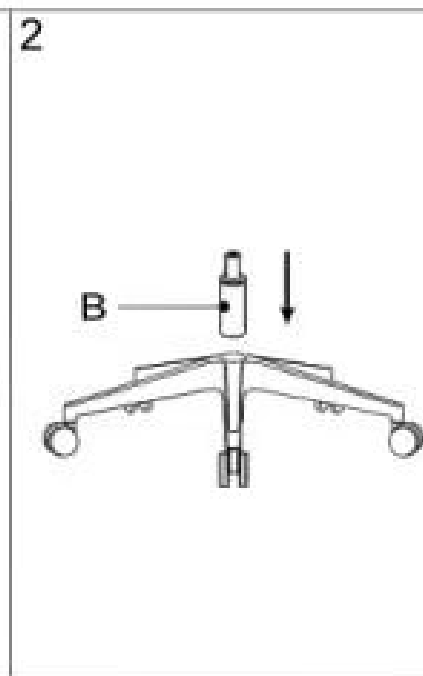

ИНСТРУКЦИЯ ЗА МОНТАЖ НА ОФИС СТОЛ CARMEN 7547

A		x1	I		M6x30	x2
B		x1	J		M6x40	x4
C		x5	K		M6	x4
D		x1	L		M5	x1
E		x1	M			
F		x2	N			
G		x1	O			
H		x1				

Carmen

Вносител: Биттел ЕООД
 гр. Пловдив, Тракия
 ул. Нестор Абаджиев 13
 ЕИК: 115163890
 Тел: +359 32 27 00 27
www.bittel.bg

Максимално натоварване: 130 кг.