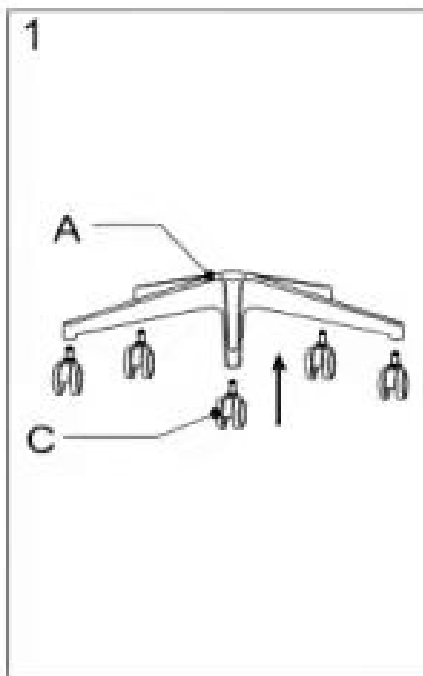

ИНСТРУКЦИЯ ЗА МОНТАЖ НА ОФИС СТОЛ CARMEN 7547

A		x1	I		M6x30	x2
B		x1	J		M6x40	x4
C		x5	K		M6	x4
D		x1	L		M5	x1
E		x1	M			
F		x2	N			
G		x1	O			
H		x1				

Carmen

Вносител: Биттел ЕООД
 гр. Пловдив, Тракия
 ул. Нестор Абаджиев 13
 ЕИК: 115163890
 Тел: +359 32 27 00 27
www.bittel.bg

Максимално натоварване: 130 кг.