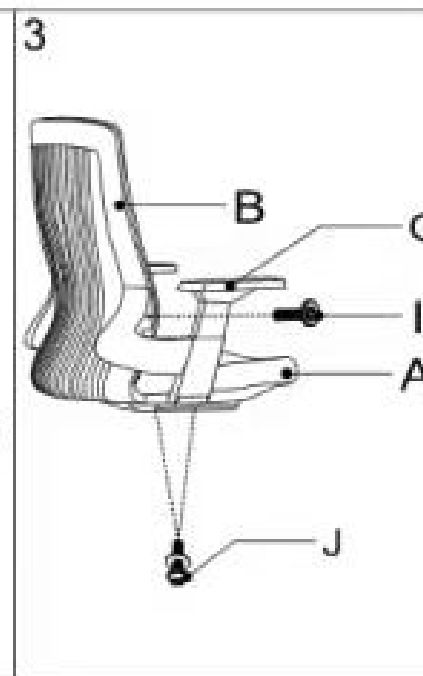

ИНСТРУКЦИЯ ЗА МОНТАЖ НА ОФИС СТОЛ CARMEN 7547

A		x1	I		M6x30	x2
B		x1	J		M6x40	x4
C		x5	K		M6	x4
D		x1	L		M5	x1
E		x1	M			
F		x2	N			
G		x1	O			
H		x1				

Carmen

Вносител: Биттел ЕООД
 гр. Пловдив, Тракия
 ул. Нестор Абаджиев 13
 ЕИК: 115163890
 Тел: +359 32 27 00 27
www.bittel.bg

Максимално натоварване: 130 кг.