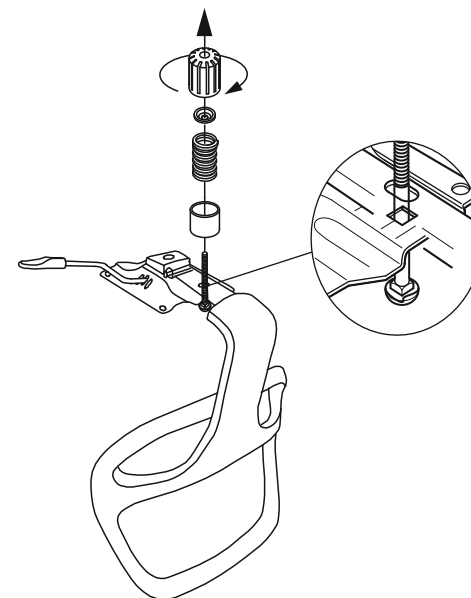

ИНСТРУКЦИЯ ЗА МОНТАЖ НА ОФИС СТОЛ CARMEN 7553

A 

M6*20/4 бр.

B 

M6/1бр.

Вносител: Биттел ЕООД
гр. Пловдив, Тракия
ул. Нестор Абаджиев 13
БУЛСТАТ: 115163890
Тел: +359 32 27 00 27
www.bittel.bg

1

2

3

4

5

Максимално натоварване: 100 кг.