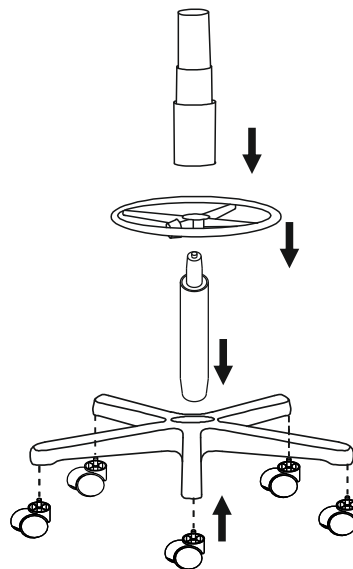

ИНСТРУКЦИЯ ЗА МОНТАЖ НА ОФИС СТОЛ CARMEN 7553

A 

M6*20/4 бр.

B 

M6/1бр.

Вносител: Биттел ЕООД
гр. Пловдив, Тракия
ул. Нестор Абаджиев 13
БУЛСТАТ: 115163890
Тел: +359 32 27 00 27
www.bittel.bg

1

2

3

4

5

Максимално натоварване: 100 кг.