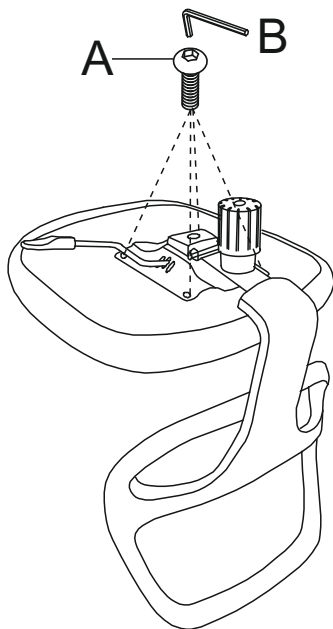

ИНСТРУКЦИЯ ЗА МОНТАЖ НА ОФИС СТОЛ CARMEN 7553

A 

M6*20/4 бр.

B 

M6/1бр.

Вносител: Биттел ЕООД
гр. Пловдив, Тракия
ул. Нестор Абаджиев 13
БУЛСТАТ: 115163890
Тел: +359 32 27 00 27
www.bittel.bg

1

2

3

4

5

Максимално натоварване: 100 кг.