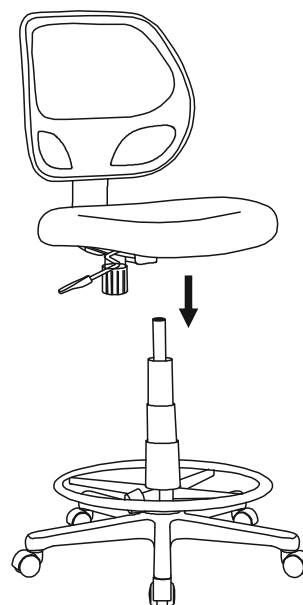

ИНСТРУКЦИЯ ЗА МОНТАЖ НА ОФИС СТОЛ CARMEN 7553

A 

M6*20/4 бр.

B 

M6/1бр.

Вносител: Биттел ЕООД
гр. Пловдив, Тракия
ул. Нестор Абаджиев 13
БУЛСТАТ: 115163890
Тел: +359 32 27 00 27
www.bittel.bg

1

2

3

4

5

Максимално натоварване: 100 кг.