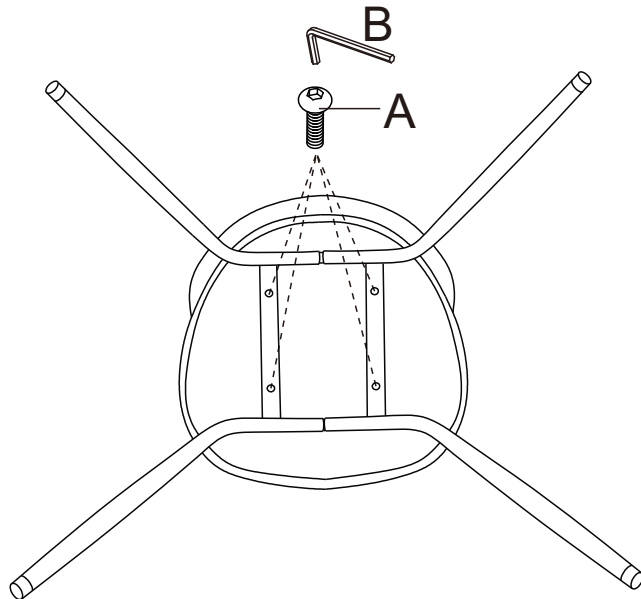

ИНСТРУКЦИЯ ЗА МОНТАЖ НА ТРАПЕЗЕН СТОЛ CARMEN 524

Carmen

A 
M6*35/4pcs

B 
M6/1pc

1

2

3

Вносител: Биттел ЕООД
гр. Пловдив, Тракия
ул. Нестор Абаджиев 13
БУЛСТАТ: 115163890
Тел: +359 32 27 00 27
www.bittel.bg

Максимално натоварване: 100 кг