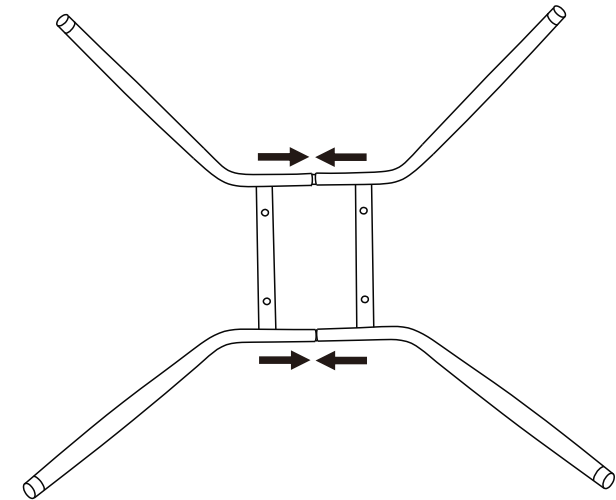

ИНСТРУКЦИЯ ЗА МОНТАЖ НА ТРАПЕЗЕН СТОЛ CARMEN 524

Carmen

A 
M6*35/4pcs

B 
M6/1pc

1

2

3

Вносител: Биттел ЕООД
гр. Пловдив, Тракия
ул. Нестор Абаджиев 13
БУЛСТАТ: 115163890
Тел: +359 32 27 00 27
www.bittel.bg

Максимално натоварване: 100 кг