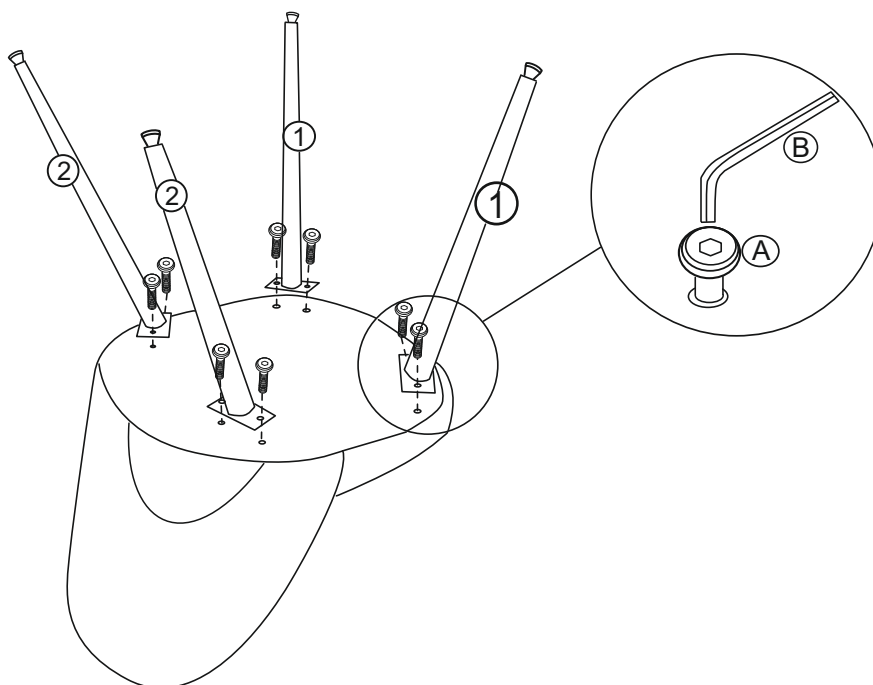

ИНСТРУКЦИЯ ЗА МОНТАЖ НА ТРАПЕЗЕН СТОЛ CARMEN 527

Ax8

Bx1

Carmen

Вносител: Биттел ЕООД
гр. Пловдив, Тракия
ул. Нестор Абаджиев 13
БУЛСТАТ: 115163890
Тел: +359 32 27 00 27
www.bittel.bg

Максимално натоварване: 100 кг