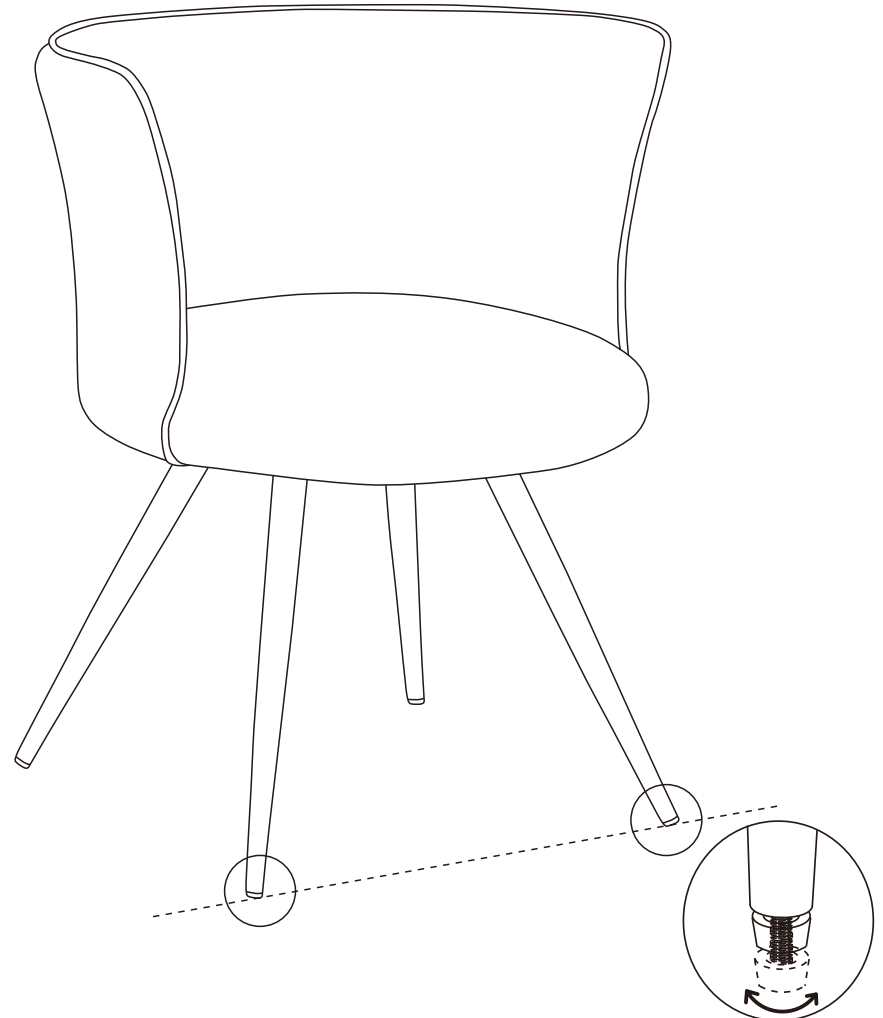

ИНСТРУКЦИЯ ЗА МОНТАЖ НА ТРАПЕЗЕН СТОЛ CARMEN 528

A 
M6*20/12pcs

B 
M6/1pc

1

Вносител: Биттел ЕООД
гр. Пловдив, Тракия
ул. Нестор Абаджиев 13
ЕИК: 115163890
Тел: +359 32 27 00 27
www.bittel.bg

2

Максимално натоварване: 100 кг.