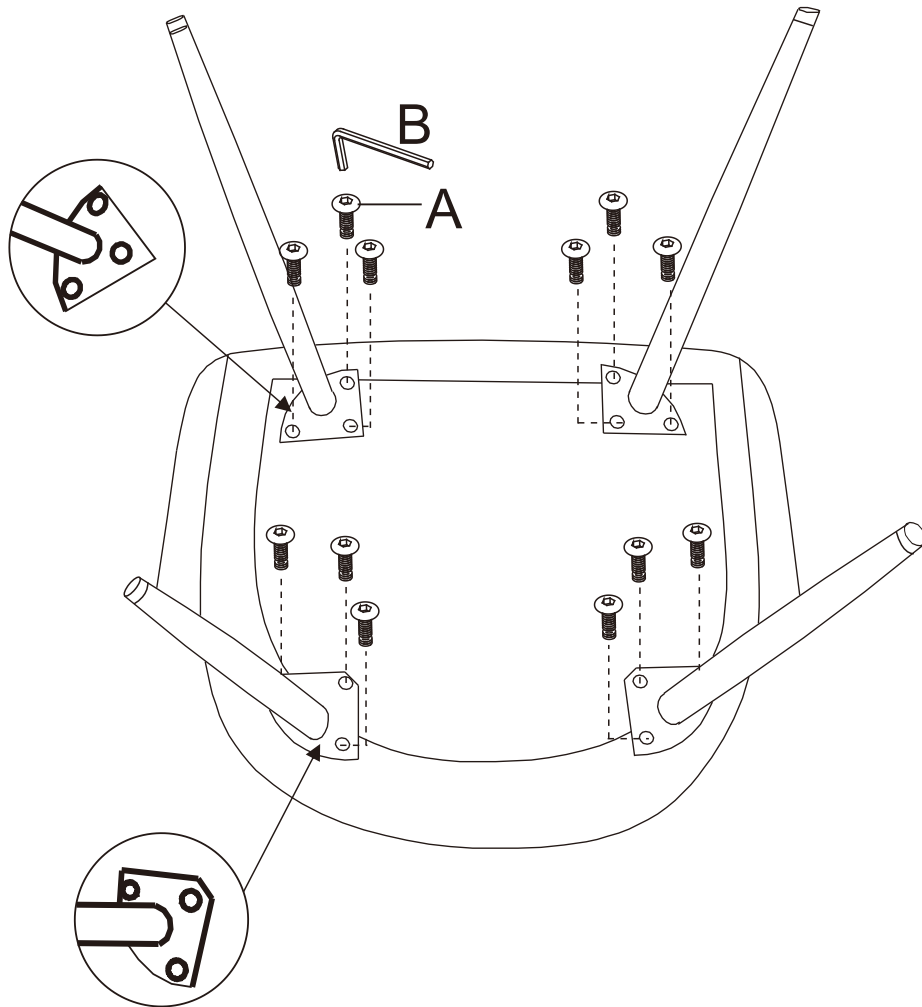

ИНСТРУКЦИЯ ЗА МОНТАЖ НА ТРАПЕЗЕН СТОЛ CARMEN 528

A 
M6*20/12pcs

B 
M6/1pc

1

Вносител: Биттел ЕООД
гр. Пловдив, Тракия
ул. Нестор Абаджиев 13
ЕИК: 115163890
Тел: +359 32 27 00 27
www.bittel.bg

2

Максимално натоварване: 100 кг.