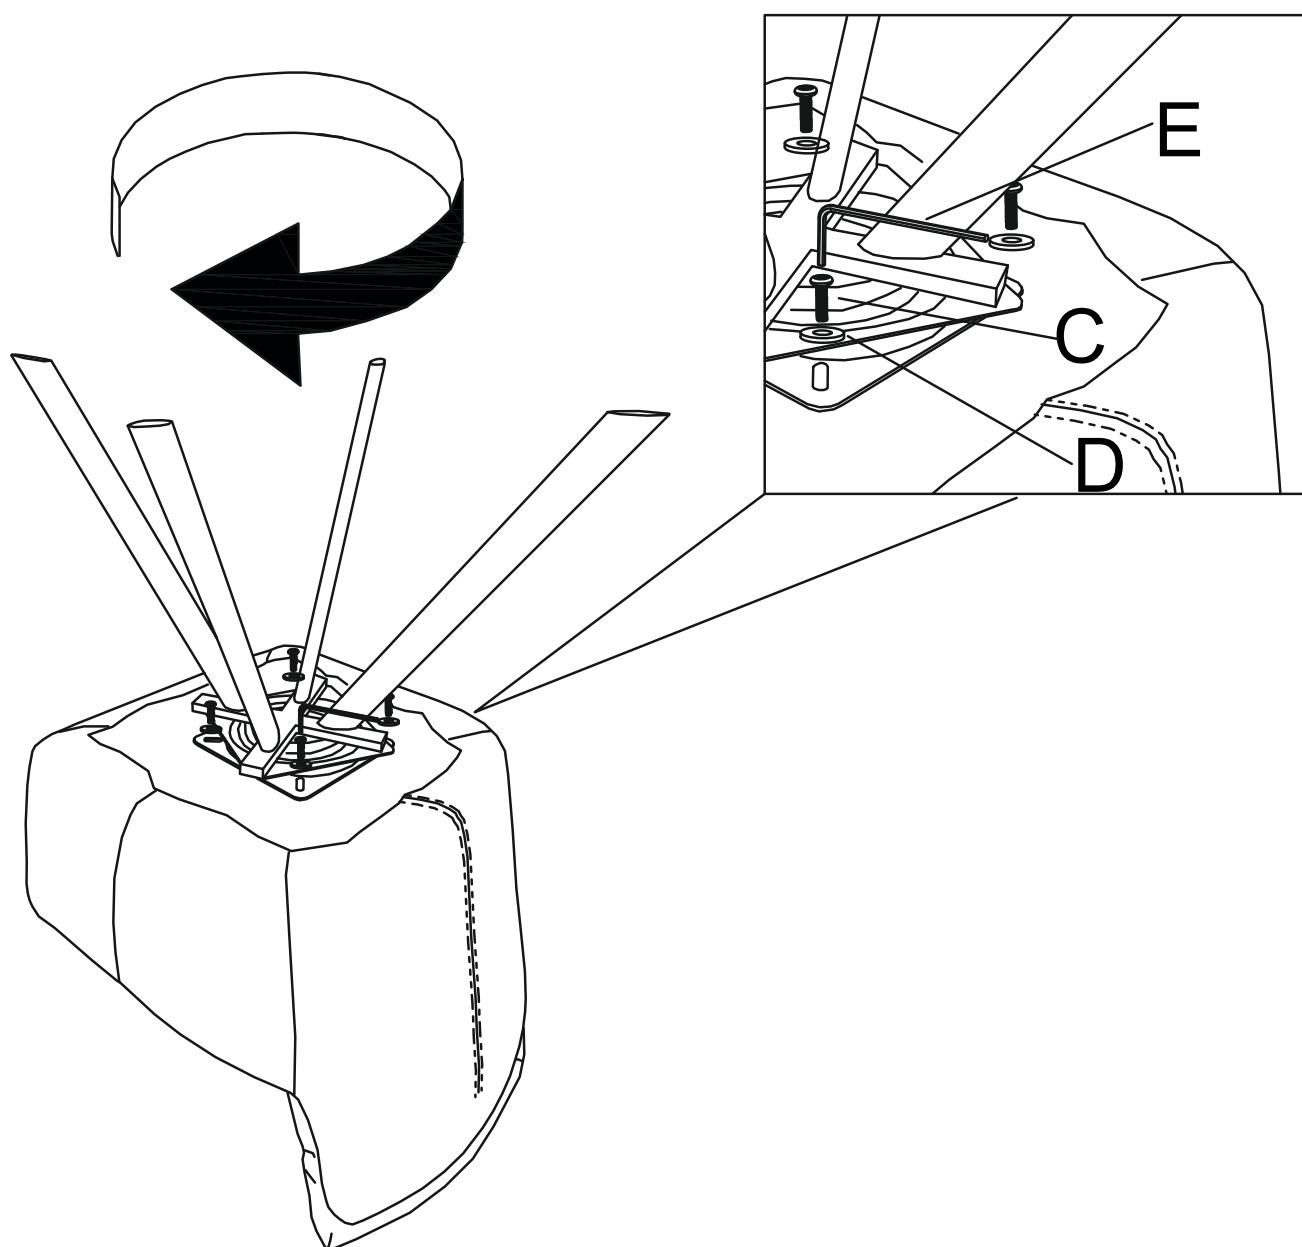

# Инструкция за монтаж на трапезен стол LURGAN

<b>A</b>		<b>1</b>
<b>B</b>		<b>1</b>
<b>C</b>	 M6×16mm	<b>8</b>
<b>D</b>	 M6	<b>8</b>
<b>E</b>	 M5	<b>1</b>
<b>F</b>		<b>1</b>

**F**

**B**

# Инструкция за монтаж на трапезен стол LURGAN

**Максимално натоварване: 120 кг**

Вносител: "Биттел" ЕООД  
гр. Пловдив, Тракия  
ул. "Нестор Абаджиев" 13  
ЕИК: 115163890  
Тел: +359 32 27 00 27  
[www.bittel.bg](http://www.bittel.bg)