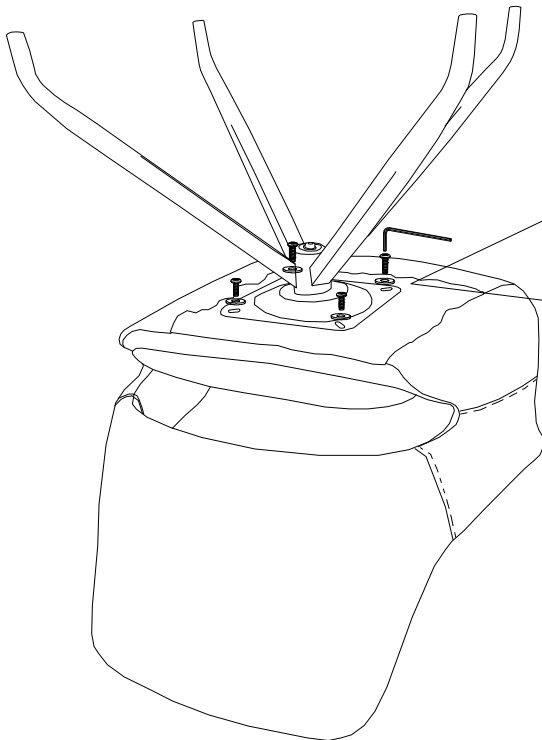

ИНСТРУКЦИЯ ЗА МОНТАЖ НА ТРАПЕЗЕН СТОЛ CARMEN - WINSLOW

A		1 бр.
B		1 бр.
C	 M6×30mm	2 бр.
D	 M6×25mm	2 бр.
E	 M6	4 бр.
F	 M5	1 бр.

Вносител: Биттел ЕООД
гр. Пловдив, Тракия
ул. Нестор Абаджиев 13
БУЛСТАТ: 115163890
Тел: +359 32 27 00 27
www.bittel.bg