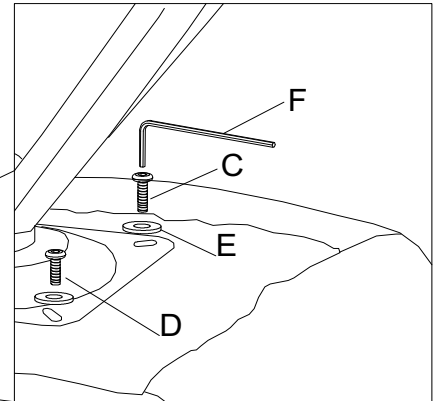

ИНСТРУКЦИЯ ЗА МОНТАЖ НА ТРАПЕЗЕН СТОЛ CARMEN - WINSLOW

A		1 бр.
B		1 бр.
C	 M6×30mm	2 бр.
D	 M6×25mm	2 бр.
E	 M6	4 бр.
F	 M5	1 бр.

Вносител: Биттел ЕООД
гр. Пловдив, Тракия
ул. Нестор Абаджиев 13
БУЛСТАТ: 115163890
Тел: +359 32 27 00 27
www.bittel.bg