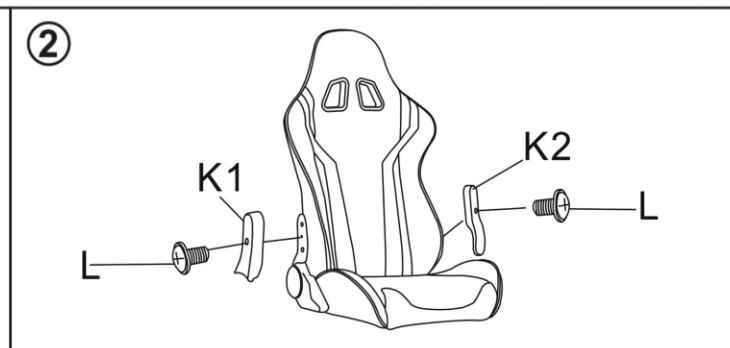

# ИНСТРУКЦИЯ ЗА МОНТАЖ НА ОФИС СТОЛ CARMEN 6195

A		H	
B		I x 12 бр	 M8*25 MM
C		J	
D		K1	
E		K2	
F		L x 2 бр	 
G		N	
		Z	

Максимално натоварване: 130 кг.