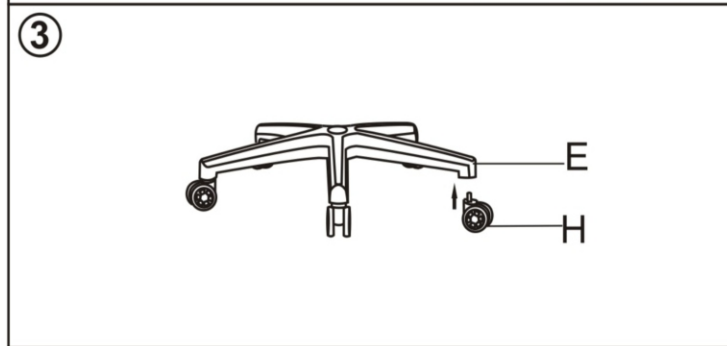

# ИНСТРУКЦИЯ ЗА МОНТАЖ НА ОФИС СТОЛ CARMEN 6195

A		H	
B		I x 12 бр	 M8*25 MM
C		J	
D		K1	
E		K2	
F		L x 2 бр	 
G		N	
		Z	

Максимално натоварване: 130 кг.