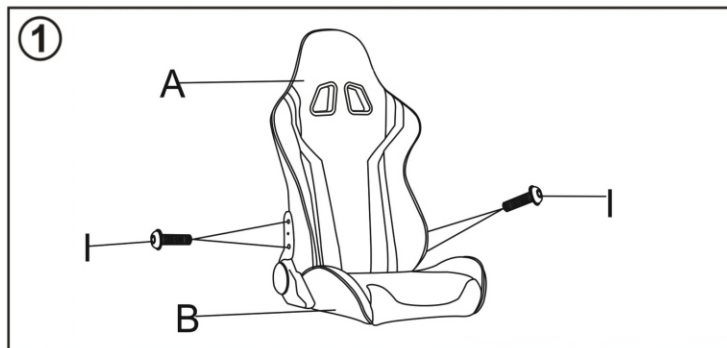

# ИНСТРУКЦИЯ ЗА МОНТАЖ НА ОФИС СТОЛ CARMEN 6195

A		H	
B		I x 12 бр	 M8*25 MM
C		J	
D		K1	
E		K2	
F		L x 2 бр	 
G		N	
		Z	

Максимално натоварване: 130 кг.