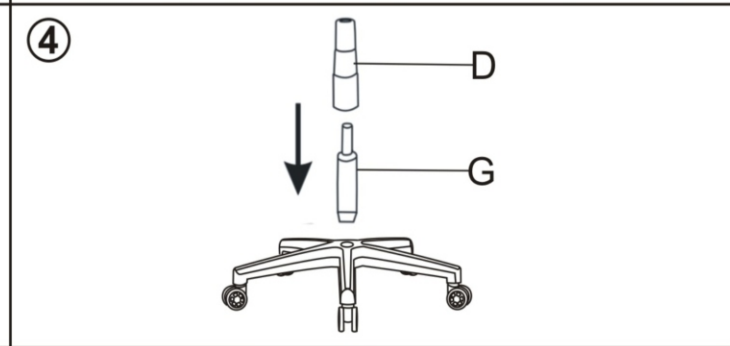

# ИНСТРУКЦИЯ ЗА МОНТАЖ НА ОФИС СТОЛ CARMEN 6195

A		H	
B		I x 12 бр	 M8*25 MM
C		J	
D		K1	
E		K2	
F		L x 2 бр	 
G		N	
		Z	

Максимално натоварване: 130 кг.