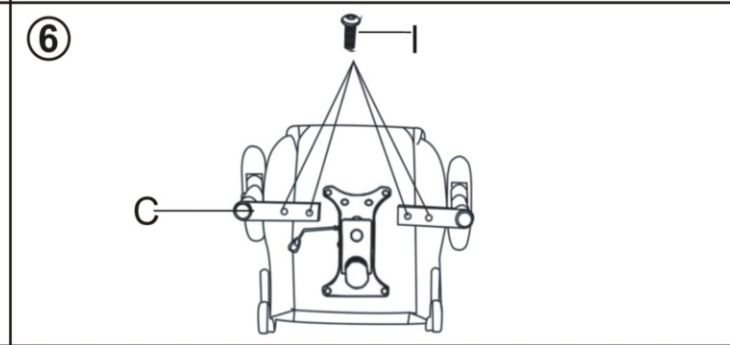

# ИНСТРУКЦИЯ ЗА МОНТАЖ НА ОФИС СТОЛ CARMEN 6195

A		H	
B		I x 12 бр	 M8*25 MM
C		J	
D		K1	
E		K2	
F		L x 2 бр	 
G		N	
		Z	

Максимално натоварване: 130 кг.