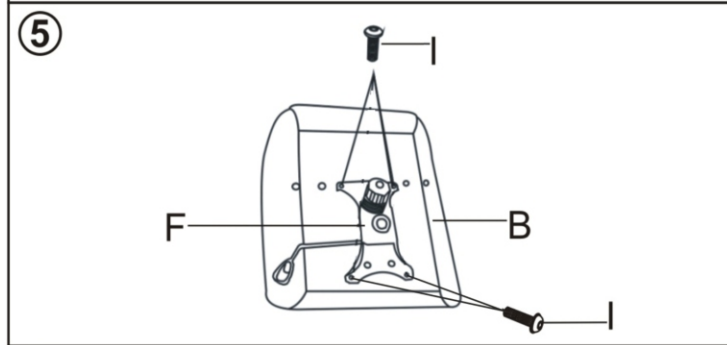

# ИНСТРУКЦИЯ ЗА МОНТАЖ НА ОФИС СТОЛ CARMEN 6195

A		H	
B		I x 12 бр	 M8*25 MM
C		J	
D		K1	
E		K2	
F		L x 2 бр	 
G		N	
		Z	

Максимално натоварване: 130 кг.