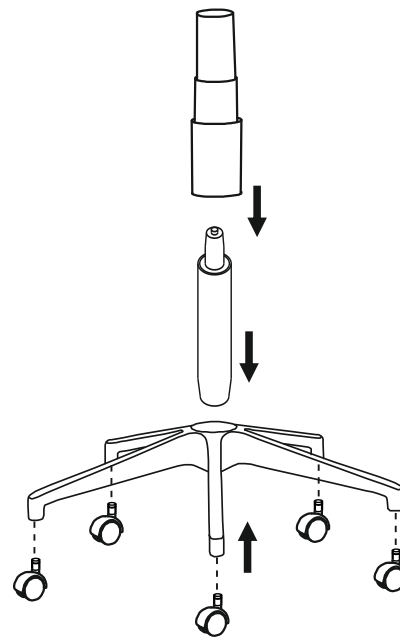

# ИНСТРУКЦИЯ ЗА МОНТАЖ НА ОФИС СТОЛ CARMEN 7048

*Carmen*

A   
M6\*20/4pcs

B   
M6\*25/6pcs

C   
M6/6pcs

D   
M6/1pc

Вносител: Биттел ЕООД  
гр. Пловдив, Тракия  
ул. Нестор Абаджиев 13  
БУЛСТАТ: 115163890  
Тел: +359 32 27 00 27  
[www.bittel.bg](http://www.bittel.bg)

Максимално натоварване: 100 кг