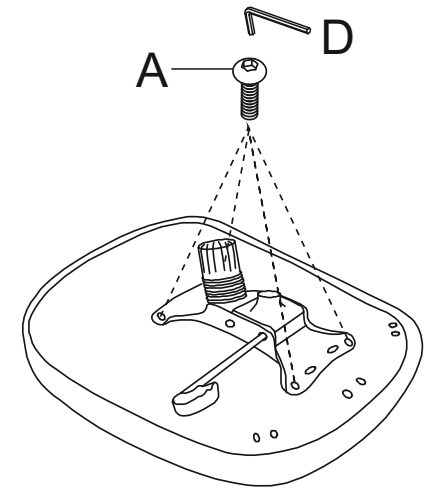

# ИНСТРУКЦИЯ ЗА МОНТАЖ НА ОФИС СТОЛ CARMEN 7048

*Carmen*

A   
M6\*20/4pcs

B   
M6\*25/6pcs

C   
M6/6pcs

D   
M6/1pc

Вносител: Биттел ЕООД  
гр. Пловдив, Тракия  
ул. Нестор Абаджиев 13  
БУЛСТАТ: 115163890  
Тел: +359 32 27 00 27  
[www.bittel.bg](http://www.bittel.bg)

Максимално натоварване: 100 кг