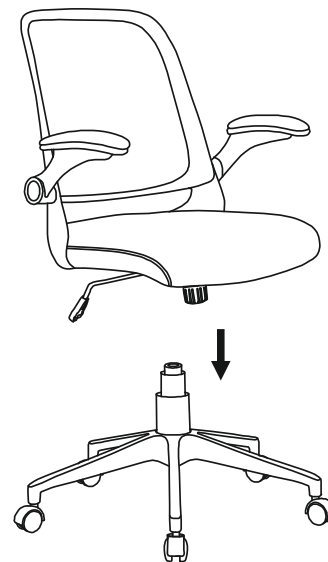

# ИНСТРУКЦИЯ ЗА МОНТАЖ НА ОФИС СТОЛ CARMEN 7048

*Carmen*

A   
M6\*20/4pcs

B   
M6\*25/6pcs

C   
M6/6pcs

D   
M6/1pc

Вносител: Биттел ЕООД  
гр. Пловдив, Тракия  
ул. Нестор Абаджиев 13  
БУЛСТАТ: 115163890  
Тел: +359 32 27 00 27  
[www.bittel.bg](http://www.bittel.bg)

Максимално натоварване: 100 кг