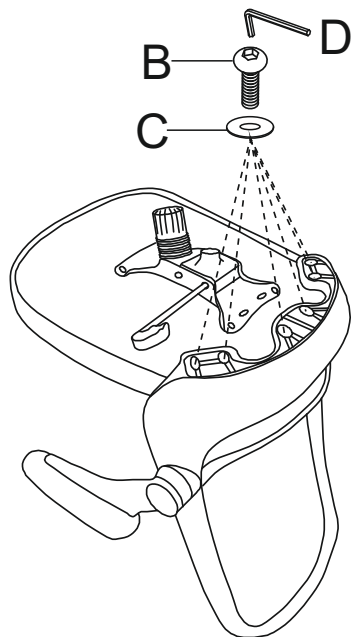

# ИНСТРУКЦИЯ ЗА МОНТАЖ НА ОФИС СТОЛ CARMEN 7048

*Carmen*

A   
M6\*20/4pcs

B   
M6\*25/6pcs

C   
M6/6pcs

D   
M6/1pc

Вносител: Биттел ЕООД  
гр. Пловдив, Тракия  
ул. Нестор Абаджиев 13  
БУЛСТАТ: 115163890  
Тел: +359 32 27 00 27  
[www.bittel.bg](http://www.bittel.bg)

Максимално натоварване: 100 кг