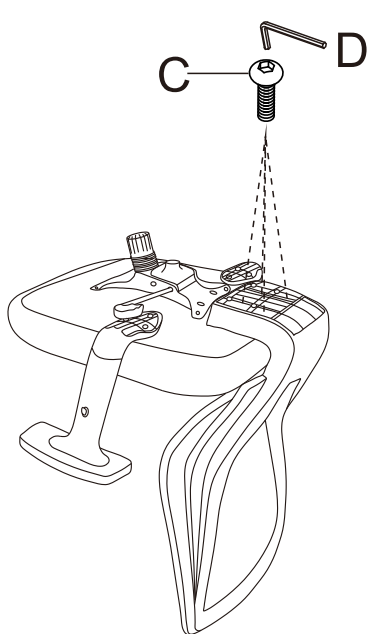

ИНСТРУКЦИЯ ЗА МОНТАЖ НА ОФИС СТОЛ CARMEN 7049

A 
M6*20/4pcs

B 
M6*25/6pcs

C 
M6*50/4pcs

D 
M6/1pc

Carmen

Вносител: Биттел ЕООД
гр. Пловдив, Тракия
ул. Нестор Абаджиев 13
БУЛСТАТ: 115163890
Тел: +359 32 27 00 27
www.bittel.bg

Максимално натоварване: 130 кг