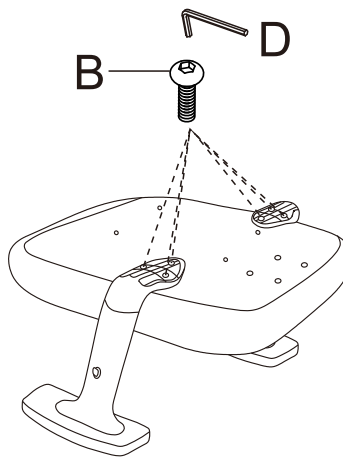

ИНСТРУКЦИЯ ЗА МОНТАЖ НА ОФИС СТОЛ CARMEN 7049

A 
M6*20/4pcs

B 
M6*25/6pcs

C 
M6*50/4pcs

D 
M6/1pc

Carmen

Вносител: Биттел ЕООД
гр. Пловдив, Тракия
ул. Нестор Абаджиев 13
БУЛСТАТ: 115163890
Тел: +359 32 27 00 27
www.bittel.bg

Максимално натоварване: 130 кг