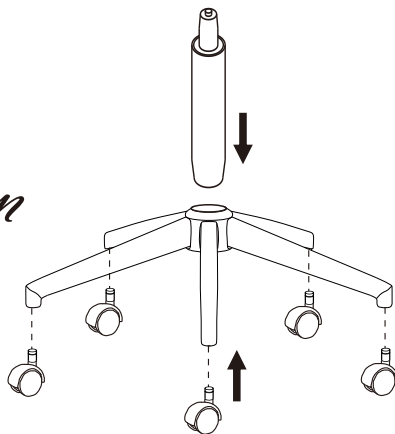

ИНСТРУКЦИЯ ЗА МОНТАЖ НА ОФИС СТОЛ CARMEN 7049

A 
M6*20/4pcs

B 
M6*25/6pcs

C 
M6*50/4pcs

D 
M6/1pc

Carmen

Вносител: Биттел ЕООД
гр. Пловдив, Тракия
ул. Нестор Абаджиев 13
БУЛСТАТ: 115163890
Тел: +359 32 27 00 27
www.bittel.bg

Максимално натоварване: 130 кг