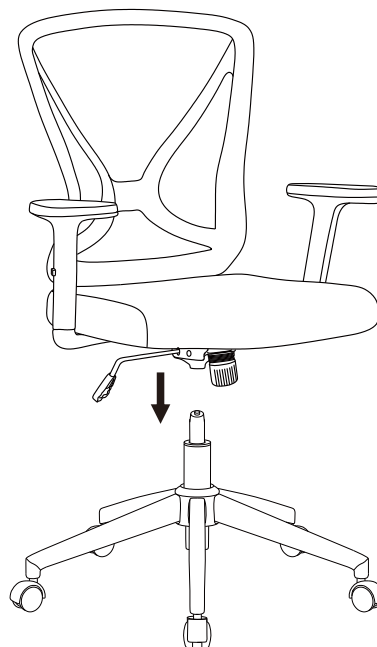

ИНСТРУКЦИЯ ЗА МОНТАЖ НА ОФИС СТОЛ CARMEN 7049

A 
M6*20/4pcs

B 
M6*25/6pcs

C 
M6*50/4pcs

D 
M6/1pc

Carmen

Вносител: Биттел ЕООД
гр. Пловдив, Тракия
ул. Нестор Абаджиев 13
БУЛСТАТ: 115163890
Тел: +359 32 27 00 27
www.bittel.bg

Максимално натоварване: 130 кг