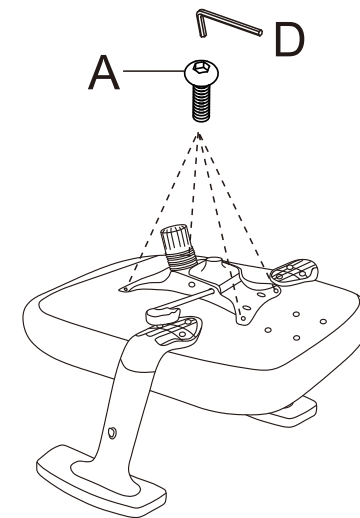

ИНСТРУКЦИЯ ЗА МОНТАЖ НА ОФИС СТОЛ CARMEN 7049

A 
M6*20/4pcs

B 
M6*25/6pcs

C 
M6*50/4pcs

D 
M6/1pc

Carmen

Вносител: Биттел ЕООД
гр. Пловдив, Тракия
ул. Нестор Абаджиев 13
БУЛСТАТ: 115163890
Тел: +359 32 27 00 27
www.bittel.bg

Максимално натоварване: 130 кг