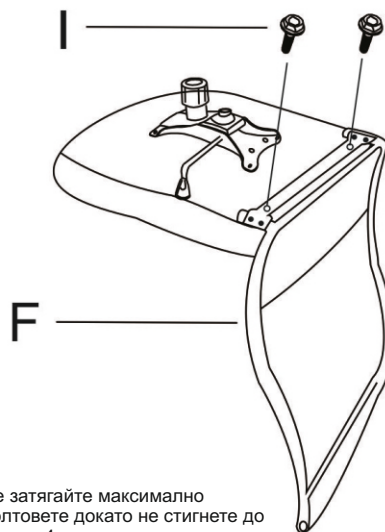

ИНСТРУКЦИЯ ЗА МОНТАЖ НА ОФИС СТОЛ CARMEN 7704

Вносител: Биттел ЕООД
 гр. Пловдив, Тракия
 ул. Нестор Абаджиев 13
 ЕИК: 115163890
 Тел: +359 32 27 00 27
 www.bittel.bg

1

2

3

Не затягвайте максимално болтовете докато не стигнете до стъпка 4

4

Поставете всички болтове като не затягате докрай, докато не поставите подлакътниците. След това затегнете и 6 болта от стъпка 3 и 4 за максимална здравина.

5

6

A

1PC

B

5PCS

G

1PAIR

H

M6*20mm

4PCS

I

M6*25mm

2PCS

J

M8*50mm

4PCS

K

1PC

L

1PC

Максимално натоварване: 100 кг.