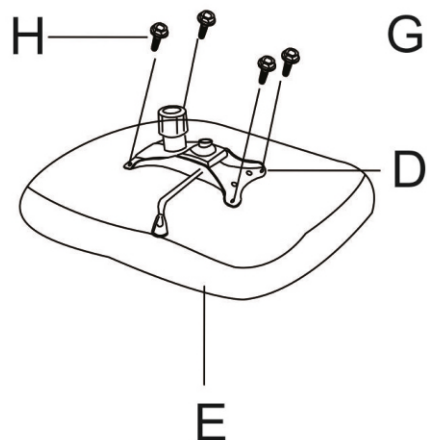

ИНСТРУКЦИЯ ЗА МОНТАЖ НА ОФИС СТОЛ CARMEN 7704

Вносител: Биттел ЕООД
 гр. Пловдив, Тракия
 ул. Нестор Абаджиев 13
 ЕИК: 115163890
 Тел: +359 32 27 00 27
 www.bittel.bg

1

2

3

Не затягвайте максимално болтовете докато не стигнете до стъпка 4

4

Поставете всички болтове като не затягате докрай, докато не поставите подлакътниците. След това затегнете и 6 болта от стъпка 3 и 4 за максимална здравина.

5

6

A

1PC

B

5PCS

G

1PAIR

H

M6*20mm

4PCS

I

M6*25mm

2PCS

J

M8*50mm

4PCS

K

1PC

L

1PC

Максимално натоварване: 100 кг.