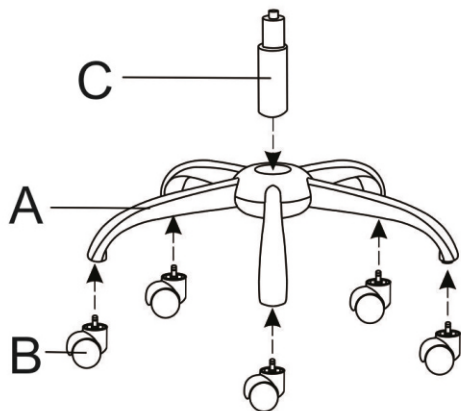

ИНСТРУКЦИЯ ЗА МОНТАЖ НА ОФИС СТОЛ CARMEN 7704

Вносител: Биттел ЕООД
 гр. Пловдив, Тракия
 ул. Нестор Абаджиев 13
 ЕИК: 115163890
 Тел: +359 32 27 00 27
 www.bittel.bg

1

2

3

Не затягвайте максимално болтовете докато не стигнете до стъпка 4

4

Поставете всички болтове като не затягате докрай, докато не поставите подлакътниците. След това затегнете и 6 болта от стъпка 3 и 4 за максимална здравина.

5

6

A

1PC

B

5PCS

G

1PAIR

H

M6*20mm

4PCS

I

M6*25mm

2PCS

J

M8*50mm

4PCS

K

1PC

L

1PC

Максимално натоварване: 100 кг.