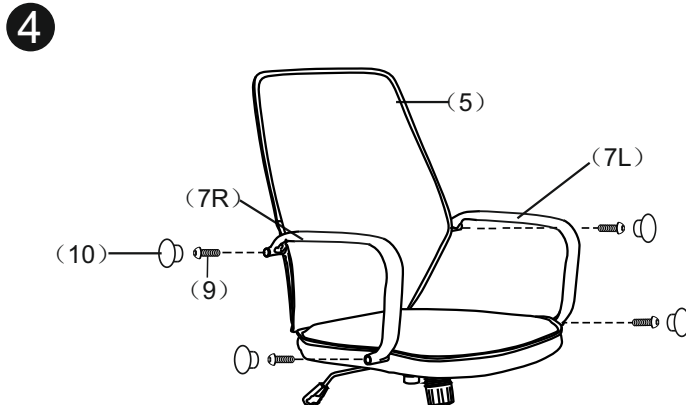

# ИНСТРУКЦИЯ ЗА МОНТАЖ НА ОФИС СТОЛ CARMEN 6374

(1) × 5		(8) × 4	
(2) × 1		(9) × 8	
(3) × 1		(10) × 4	
(4) × 1		(11) × 1	
(5) × 1		Вносител: „Биттел“ ЕООД гр. Пловдив, Тракия ул. „Нестор Абаджиев“ 13 VAT номер: BG 115163890 Тел: +359 32 27 00 27 <a href="http://www.bittel.bg">www.bittel.bg</a>	
(6) × 1			
(7) × 1L×1R			

Максимално натоварване: 100 кг.