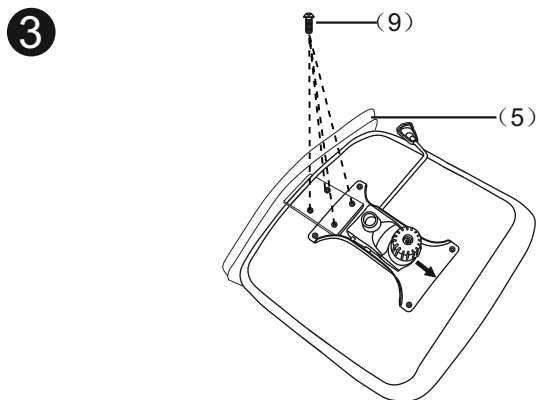

# ИНСТРУКЦИЯ ЗА МОНТАЖ НА ОФИС СТОЛ CARMEN 6374

(1) × 5		(8) × 4	
(2) × 1		(9) × 8	
(3) × 1		(10) × 4	
(4) × 1		(11) × 1	
(5) × 1		Вносител: „Биттел“ ЕООД гр. Пловдив, Тракия ул. „Нестор Абаджиев“ 13 VAT номер: BG 115163890 Тел: +359 32 27 00 27 <a href="http://www.bittel.bg">www.bittel.bg</a>	
(6) × 1			
(7) × 1L×1R			

Максимално натоварване: 100 кг.