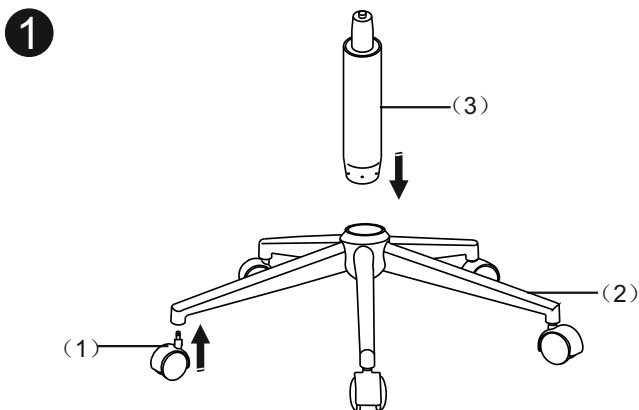

# ИНСТРУКЦИЯ ЗА МОНТАЖ НА ОФИС СТОЛ CARMEN 6374

(1) × 5		(8) × 4	
(2) × 1		(9) × 8	
(3) × 1		(10) × 4	
(4) × 1		(11) × 1	
(5) × 1		Вносител: „Биттел“ ЕООД гр. Пловдив, Тракия ул. „Нестор Абаджиев“ 13 VAT номер: BG 115163890 Тел: +359 32 27 00 27 <a href="http://www.bittel.bg">www.bittel.bg</a>	
(6) × 1			
(7) × 1L×1R			

Максимално натоварване: 100 кг.