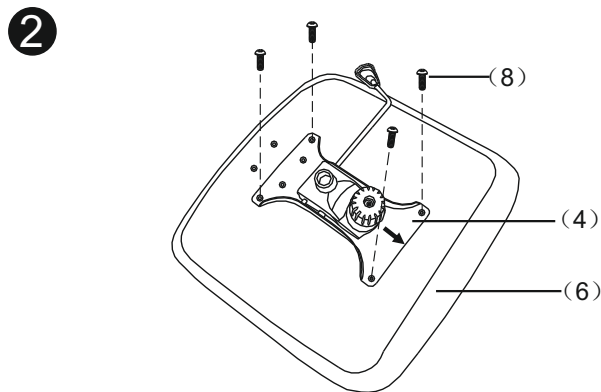

# ИНСТРУКЦИЯ ЗА МОНТАЖ НА ОФИС СТОЛ CARMEN 6374

(1) × 5		(8) × 4	
(2) × 1		(9) × 8	
(3) × 1		(10) × 4	
(4) × 1		(11) × 1	
(5) × 1		Вносител: „Биттел“ ЕООД гр. Пловдив, Тракия ул. „Нестор Абаджиев“ 13 VAT номер: BG 115163890 Тел: +359 32 27 00 27 <a href="http://www.bittel.bg">www.bittel.bg</a>	
(6) × 1			
(7) × 1L×1R			

Максимално натоварване: 100 кг.