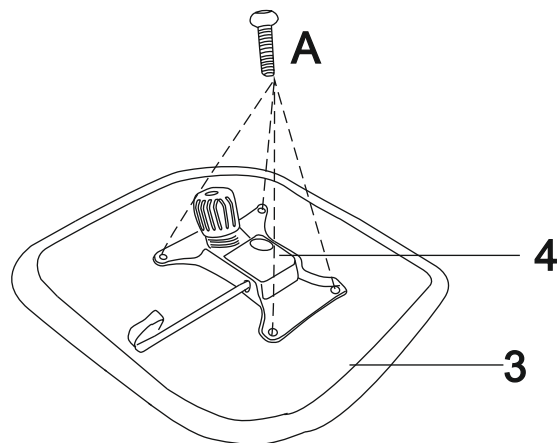

ИНСТРУКЦИЯ ЗА МОНТАЖ НА ОФИС СТОЛ CARMEN 7041

1

2

3

4

5

Максимално натоварване: 100 кг.

M6X20
8PCS