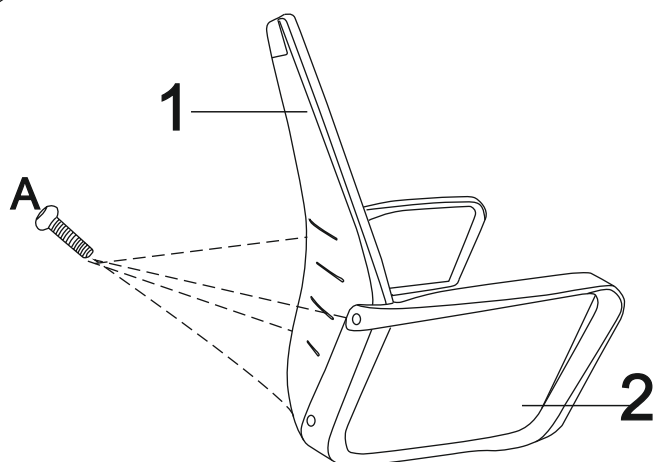

ИНСТРУКЦИЯ ЗА МОНТАЖ НА ОФИС СТОЛ CARMEN 7041

1

2

3

4

5

Максимално натоварване: 100 кг.

M6X20
8PCS