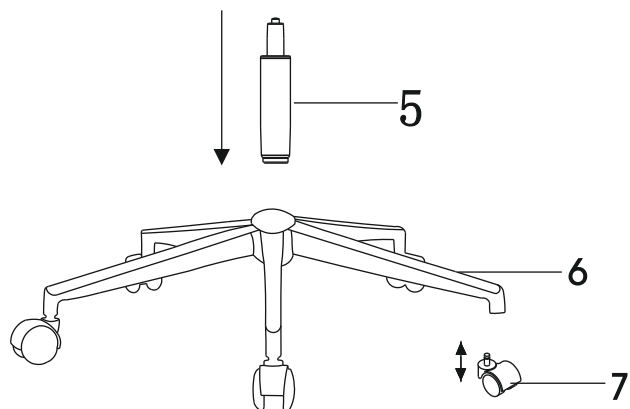

ИНСТРУКЦИЯ ЗА МОНТАЖ НА ОФИС СТОЛ CARMEN 7041

1

2

3

4

5

Максимално натоварване: 100 кг.

M6X20
8PCS