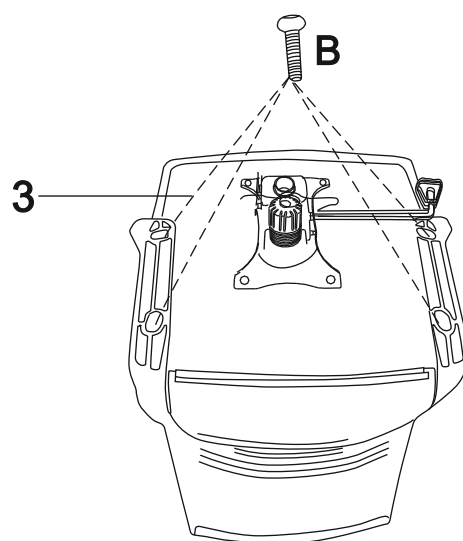

ИНСТРУКЦИЯ ЗА МОНТАЖ НА ОФИС СТОЛ CARMEN 7041

1

2

3

4

5

Максимално натоварване: 100 кг.

M6X20
8PCS