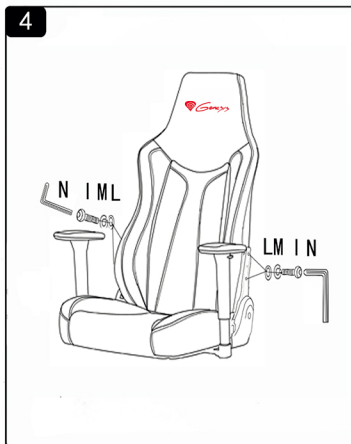

A x1	D x1
	E x1
	F x1
B x1	G x5
	H x10
	M8X20 mm
C x1	I x4
	M8X25 mm
	J x1
	K x2
	M5X8mm
O x4	L x14
	M x14
	N x1

Nitro 790
GAMING CHAIR

#GENESISGAMING

f /GENESISGAMINGZONE

o /GENESIS.ZONE

v /GENESIS_ZONE