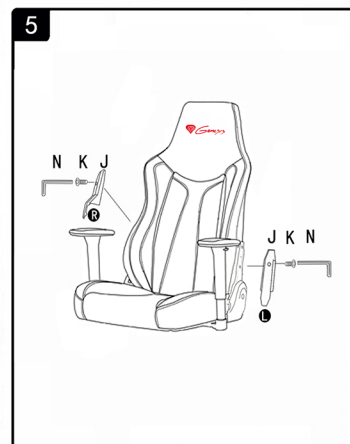

A x1	D x1
	E x1
	F x1
B x1	G x5
	H x10
	M8X20 mm
C x1	I x4
	M8X25 mm
	J x1
	K x2
	M5X8mm
O x4	L x14
	M x14
	N x1

Nitro 790
GAMING CHAIR

#GENESISGAMING

f /GENESISGAMINGZONE

o /GENESIS.ZONE

v /GENESIS_ZONE